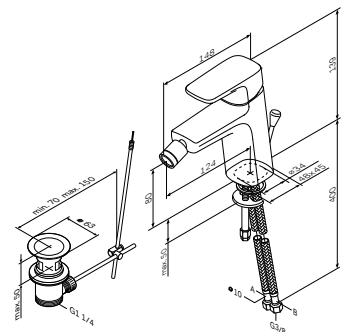

¥ 2 088

出水嘴: 124 mm

- 单孔安装
- 提拉下水 1 1/4",带溢水
- AM.PM Soft Motion 35mm 陶瓷阀芯
- 铰链连接式气泡头
- 冷热水软管 G 3/8"