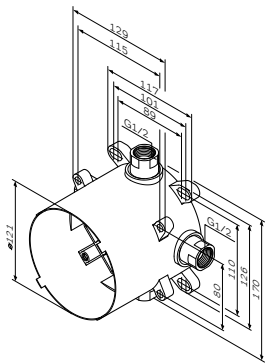

必须搭配F100100 MultiDock万能阀芯使用

额外配件:
F0800200锁定阀,
F0800100三挡切换阀

出水: 176 mm

- 挂墙安装
- 快速精准安装系统
- Rub&Clean气泡头

Sensation
浴缸出水嘴
F3070000

¥ 1 788

- 埋墙安装
- 通用: 适合安装多种功能性及装饰性产品
- 安装深度: 80-108mm
- 90°旋转对称结构
- 连接部件采用低含铅量黄铜
- 安装盒:
 - 塑料材质
 - 可拆卸
- 适合多种墙面安装, 后部、前部或安装系统上
- 防噪音复合系统以及冷凝出水孔
- 所有连接件管径 G1/2"
- 含G1/2" 螺塞
- 含冲洗组件
- 含法兰密封件