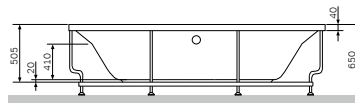

可选配置

浴缸腿
W1AA-190-120W-FT

¥ 600

亚克力浴缸去水和溢水装置
W1AA-190-095W-U

¥ 1 934

配置方案

按摩浴缸
W1AW-190-120WO

¥ 48 718

- Invisible Touch Control操控系统
- 6个侧面按摩喷嘴
- 4个背部按摩喷嘴
- 4个足部按摩喷嘴
- AMPM Only按摩系统
- 空缸自动断电功能
- 去水溢水装置