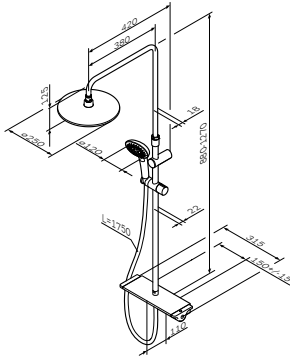

Inspire
ShowerSpot
F0750000

¥ 3 888

花洒杆: 690-1090 mm
花洒软管: 1750 mm
手持花洒: 140 mm

- 花洒杆支架高度可调节
- 3功能手持花洒: 喷洒, 脉冲, 喷洒+按摩
- Simple switch花洒模式切换
- Rub-Clean快洁花洒喷嘴
- 镀铬皂碟Ø110mm
- 3挡可调节手持花洒支架
- 防缠绕花洒软管

花洒杆: 880-1270 mm
 花洒软管: 1750 mm
 顶喷: Ø250 mm
 手持花洒: 120x120 mm