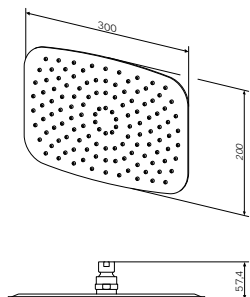

尺寸: 300x200 mm

- 单功能顶喷花洒: 喷洒
- Rub&Clean快洁花洒喷嘴
- 顶喷花洒支架可调节花洒盘倾斜角度

顶喷
F05S0006

¥ 2 588