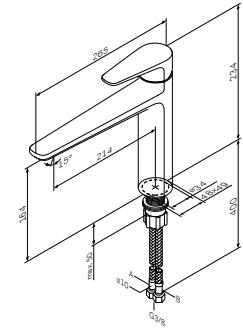

龙头

Inspire
厨房龙头
F5000000

¥ 4 188

出水嘴: 214 mm

- 单孔安装
- AM.PM EcoMotion 35mm陶瓷阀芯
- 隐藏式可调节气泡头
- 可旋转出水嘴
- 冷热水软管 G 3/8"

Inspire
浴缸龙头
F5085000

¥ 3 288

- 埋墙安装
- AM.PM Soft Motion 35mm陶瓷阀芯
- 自动切换开关: 浴缸/淋浴
- 装饰面板
- 金属把手

必须搭配F100100 MultiDock万能阀芯使用

Inspire
淋浴龙头
F5075000

¥ 2 588

- 埋墙安装
- AM.PM Soft Motion 35mm陶瓷阀芯
- 装饰面板
- 金属把手

必须搭配F100100 MultiDock万能阀芯使用