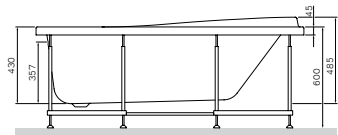

尺寸: 1600x1000 mm
容量: 225 升
材质: 亚克力
颜色: 白色

不带按摩系统, 不带去/溢水装置,
嵌入式

可选配置

浴缸腿

右侧
W5AA-160R100W-FT

左侧
W5AA-160L100W-FT

¥ 600

尺寸: 1500x700 mm
 容量: 177 升
 材质: 亚克力
 颜色: 白色