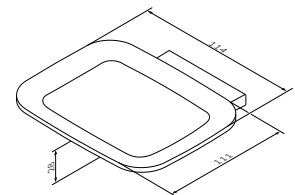

Inspire
皂网
A5034600

¥ 698