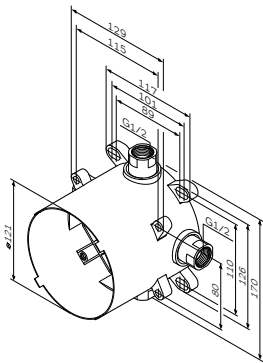

Gem
隐藏式恒温淋浴龙头
F9075600

¥ 4 288

- 埋墙安装
- 通用: 适合安装多种功能性及装饰性产品
- 安装深度: 80-108mm
- 90°旋转对称结构
- 连接部件采用低含铅量黄铜
- 安装盒:
 - 塑料材质
 - 可拆卸
- 适合多种墙面安装, 后部、前部或安装系统上
- 防噪音复合系统以及冷凝出水孔
- 所有连接件管径 G1/2"
- 含G1/2" 螺塞
- 含冲洗组件
- 含法兰密封件