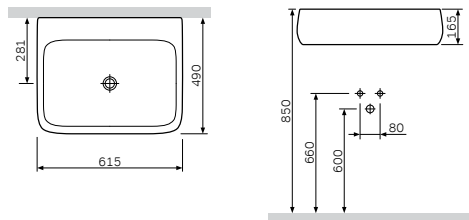

尺寸: 560x460x105 mm
材质: 卫生陶瓷
颜色: 白色

面盆
CWB2250WH

¥ 2 788