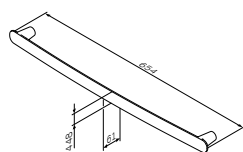

Sensation
马桶刷, 挂墙式
A3033300

¥ 1 888

尺寸: 44 cm

Sensation
可旋转双毛巾杆
A3032600

¥ 1 588

尺寸: 60 cm

Sensation
毛巾杆
A30346400

¥ 1 288