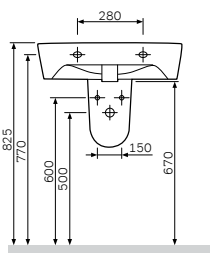

尺寸: 490x365 mm
材质: 卫生陶瓷
颜色: 白色

尺寸: 520x355 mm
 材质: 卫生陶瓷
 颜色: 白色

Spirit V2.0
 落地妇洗器
 C703111WH

¥ 3 388

尺寸: 600x460 mm
 材质: 卫生陶瓷
 颜色: 白色

Spirit V2.0
 面盆
 C704321WH

¥ 1 988

台盆可安装在台面上