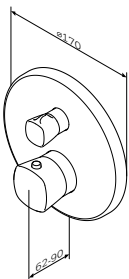

- 埋墙安装
- AM.PM Soft Motion 35mm陶瓷阀芯
- 装饰面板
- 金属把手

必须搭配F100100 MultiDock万能阀芯使用

Spirit V2.1
隐藏式淋浴龙头
F71A75000

¥ 2 588