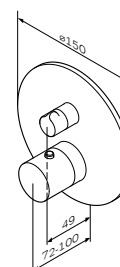

Like
淋浴龙头
F8075000

¥ 2 188

- 埋墙安装
- AM.PM Soft Motion 35mm陶瓷阀芯
- 装饰面板
- 金属把手

必须搭配F100100 MultiDock万能阀芯使用

Like
隐藏式恒温浴缸龙头
F8085500

¥ 4 688

- 埋墙安装
- 恒温阀芯
- 自动切换开关: 浴缸/淋浴
- 38°C安全限位器
- 锁定和切换阀
- 易拆模块, 带止回阀和过滤嘴
- 装饰面板
- 金属把手

必须搭配F100100 MultiDock万能阀芯使用

¥ 4 488

- 埋墙安装
- 恒温阀芯
- 自动切换开关: 浴缸/淋浴
- 38°C安全限位器
- 锁定阀
- 易拆模块, 带止回阀和过滤嘴
- 装饰面板
- 金属把手

必须搭配F100100 MultiDock万能阀芯使用

¥ 3 688

- 埋墙安装
- 恒温阀芯
- 自动切换开关: 浴缸/淋浴
- 38°C安全限位器
- 易拆模块, 带止回阀和过滤嘴
- 装饰面板
- 金属把手

必须搭配F100100 MultiDock万能阀芯使用

额外配件:
F0800200锁定阀,
F0800100三挡切换阀