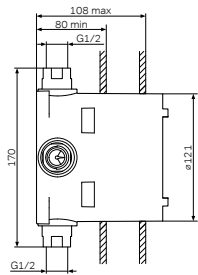

- 埋墙安装
- 通用: 适合安装多种功能性及装饰性产品
- 安装深度: 80-108mm
- 90°旋转对称结构
- 连接部件采用低含铅量黄铜
- 安装盒:
  - 塑料材质
  - 可拆卸
- 适合多种墙面安装, 后部、前部或安装系统上
- 防噪音复合系统以及冷凝出水孔
- 所有连接件管径 G1/2"
- 含G1/2" 螺塞
- 含冲洗组件
- 含法兰密封件

MultiDock
万能阀芯
F100100

¥ 1 998