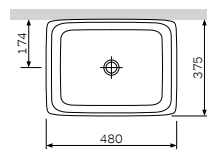

尺寸: 395x395x145 mm
材质: 卫生陶瓷
颜色: 白色

台上盆
CWB035040000WH

¥ 1 888

尺寸: 400x400x150 mm
材质: 卫生陶瓷
颜色: 白色

面盆
CWB5250WH

¥ 1 688

尺寸: 430x430x170 mm
材质: 卫生陶瓷
颜色: 白色

尺寸: 560x460x105 mm
 材质: 卫生陶瓷
 颜色: 白色

面盆
 CWB2250WH

¥ 2 788

尺寸: 615x490x165 mm
 材质: 卫生陶瓷
 颜色: 白色

台上盆
 CWB031055001WH

¥ 2 788

尺寸: 520x430x205 mm
 材质: 卫生陶瓷
 颜色: 白色

面盆
 CWB3670WH

¥ 2 788

半嵌盆
CWB051040000WH

¥ 1 788

尺寸: 480x375x130 mm
材质: 卫生陶瓷
颜色: 白色

台上盆
CWB041060001WH

¥ 2 788

尺寸: 580x480x165 mm
材质: 卫生陶瓷
颜色: 白色

台面洗脸盆
CWB044060000WH

¥ 2 488