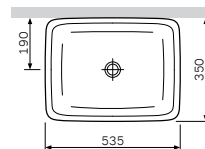

¥ 938

材质: 卫生陶瓷
颜色: 白色

尺寸: 515x385x195 mm
 材质: 卫生陶瓷
 颜色: 白色

台面洗脸盆
 CWB012050000WH

¥ 1 488

尺寸: 595x400x205 mm
 材质: 卫生陶瓷
 颜色: 白色

台下盆, 不带去水
 CWB012060000WH

¥ 2 568

尺寸: 525x375x205 mm
 材质: 卫生陶瓷
 颜色: 白色

台下盆, 不带去水
 CWB012050100WH

¥ 1 788

陶瓷洁具

台面洗脸盆
CWB011050000WH

¥ 2 188

尺寸: 535x350x175 mm
材质: 卫生陶瓷
颜色: 白色

台面洗脸盆, 不带去水
CWB014060000WH