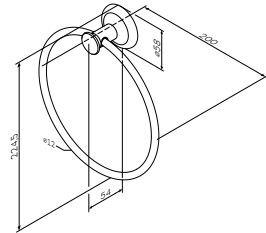

Like
毛巾环
A8034400

¥ 278