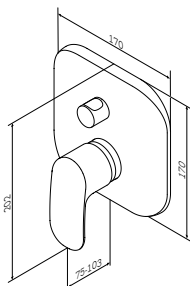

- 挂墙安装
- 恒温阀芯
- 38°C安全限位器
- 玻璃置物架
- 花洒接口 1/2"
- 内置止回阀
- 内置过滤嘴
- 隐藏式偏心螺丝
- 安装孔间距: 150mm ± 15mm

Sensation
淋浴龙头
F3040000

¥ 6 388