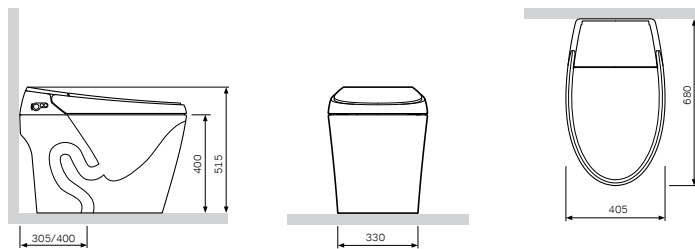

¥ 26 688

Sensation
Intelligent toilet – 体智能马桶
CIT8607SC

¥ 23 988

尺寸: 680x405 mm
材质: 卫生陶瓷
颜色: 白色

- 遥控器
- 多种功能: 臀洗, 妇洗, 按摩
- 个性化设置水温, 风温, 座圈温度, 按摩位置和强度
- 自洁喷嘴
- Food touch脚触功能感应操作
- 3D按摩

尺寸: 560x384 mm
 材质: 卫生陶瓷
 颜色: 白色