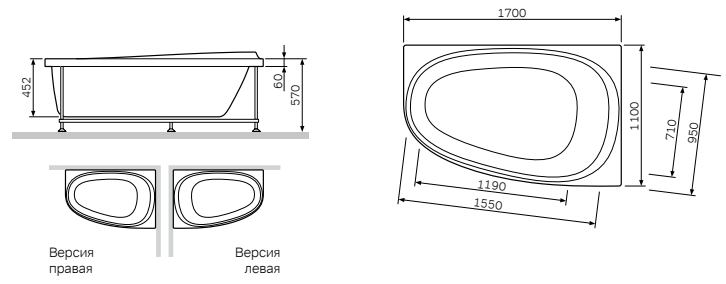

颜色: 亚克力

材质: 白色

带裙边, 浴缸架, 去水和溢水

尺寸: 1700x750 mm
 容量: 205 升
 材质: 亚克力
 颜色: 白色

Inspire
 亚克力浴缸
 W5AA-170-075W-A

¥ 4 388

不带按摩系统, 不带去/溢水装置,
 嵌入式

前裙边
 W5AA-170-075W-P