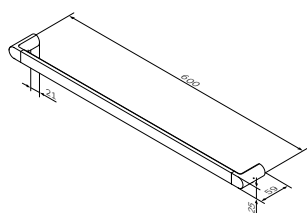

¥ 1 388

Inspire
毛巾环
A5034400

¥ 688

浴室挂件

尺寸: 60 cm

Inspire
玻璃置物架
A5034700

¥ 1 188

尺寸: 60 cm