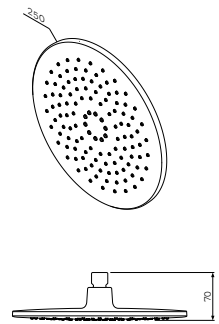

Sensation
顶喷
F0530000

¥ 3 288

尺寸: 380x215 mm

- 单功能顶喷花洒: 喷洒
- Rub&Clean快洁花洒喷嘴
- 顶喷花洒支架可调节花洒盘倾斜角度

Like
顶喷
F0580000

¥ 1 288

尺寸: Ø 250 mm

- 单功能顶喷花洒: 喷洒
- Rub&Clean快洁花洒喷嘴
- 顶喷花洒支架可调节花洒盘倾斜角度

Gem
顶喷
F0590000

¥ 1 338

尺寸: Ø 220 mm

- 单功能顶喷花洒: 喷洒
- Rub&Clean快洁花洒喷嘴
- 顶喷花洒支架可调节花洒盘倾斜角度