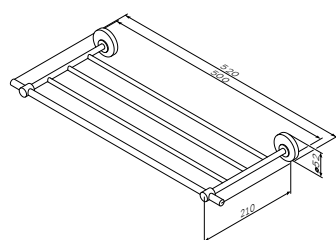

Bliss L
毛巾杆
A55345400

尺寸: 50 cm

¥ 898

尺寸: 50 cm

Bliss L
双毛巾杆
A55335400

¥ 1 188

尺寸: 50 cm

Bliss L
毛巾架
A5537700