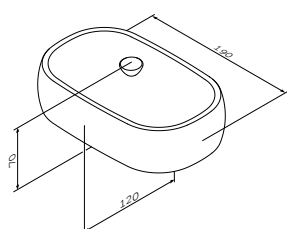

Sensation
首饰盒
A3021000

¥ 1 288