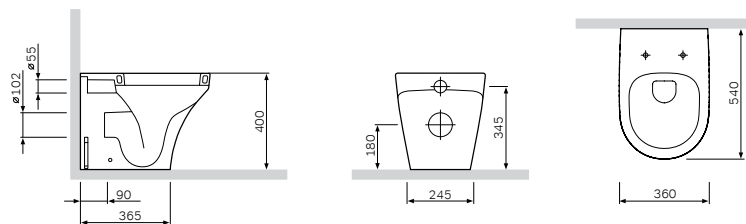

Inspire
 挂墙马桶
 C501738WH

¥ 3 988

可快速拆装缓降盖板
 Calla C507852WH

¥ 1 388

材质: 脲醛
 颜色: 白色
 配件材质: 不锈钢

Inspire
落地式马桶
C501438WH

¥ 4 588

尺寸: 540x370 mm
材质: 卫生陶瓷
颜色: 白色
排污管: 通用