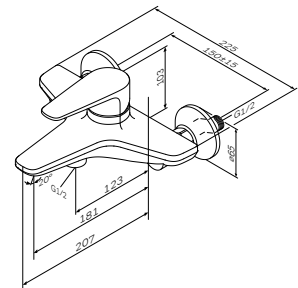

龙头

Inspire
面盆龙头
F5082100

¥ 3 588

出水嘴: 115 mm

- 单孔安装
- 提拉下水 1 1/4", 带溢水
- AM,PM EcoMotion 35mm陶瓷阀芯
- 隐藏式气泡头
- 冷热水软管 G 3/8"

Inspire
面盆龙头
F5002100

¥ 3 288

出水嘴: 115 mm

- 单孔安装
- AM,PM EcoMotion 35mm陶瓷阀芯
- 隐藏式气泡头
- 冷热水软管 G 3/8"

Inspire
妇洗器龙头
F5083100

¥ 3 088

出水嘴: 121 mm

- 单孔安装
- 提拉下水 1 1/4", 带溢水
- AM,PM EcoMotion 35mm陶瓷阀芯
- 铰链连接式气泡头
- 冷热水软管 G 3/8"

Inspire
浴缸淋浴龙头
F5010000

¥ 4 388

出水嘴: 181 mm

- 挂墙安装
- AM,PM EcoMotion 35mm陶瓷阀芯
- Pull down自动转换开关: 浴缸/淋浴
- 花洒接头 1/2", 带内置止回阀
- 隐藏式可旋转气泡头
- S形偏心螺丝
- 金属装饰盖
- 安装孔间距: 150mm ± 15mm