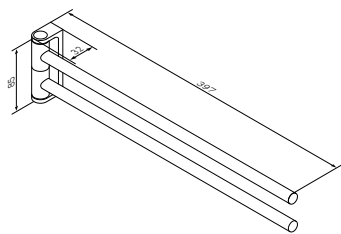

Inspire
厕纸架
A5034100

¥ 698

Inspire
带盖厕纸架
A50341400

¥ 988

Inspire
马桶刷
A5033400

¥ 1 298

尺寸: 40 cm

Inspire
双层可旋转毛巾杆
A5032600