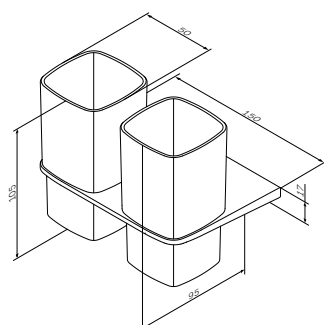

¥ 698

Inspire
玻璃漱口双杯
A50343400