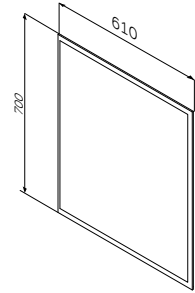

Spirit V2.0
带LED灯挂镜
颜色: 铝框
M70AMOX0601SA

¥ 15 888

尺寸: 610x700x40 mm

- LED灯 16W/12V/IP44
- 带感应开关
- 冷光和暖光可选, 灯光亮度可调