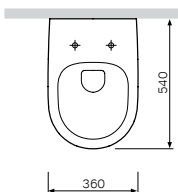

材质: 脲醛
颜色: 白色
配件材质: 不锈钢

尺寸: 540x370 mm
 材质: 卫生陶瓷
 颜色: 白色

Inspire
 FlashClean 挂墙马桶
 C501700WH

¥ 4 688

可快速拆装缓降盖板
 Calla C507852WH

¥ 1 388

材质: 脲醛
 颜色: 白色
 配件材质: 不锈钢

尺寸: 540x370 mm
 材质: 卫生陶瓷
 颜色: 白色