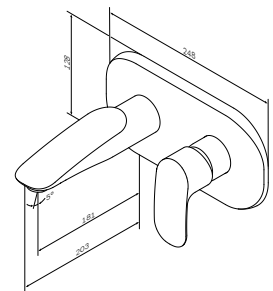

Sensation
面盆龙头
F3008000