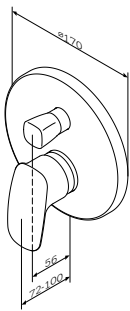

- 挂墙安装
- AM.PM Soft Motion 35mm 陶瓷阀芯
- 花洒接头 1/2", 带内置止回阀
- S形偏心螺丝
- 金属装饰盖
- 安装孔间距: 150mm ± 15mm

Spirit V2.1
淋浴龙头
F71A20000

¥ 2 288