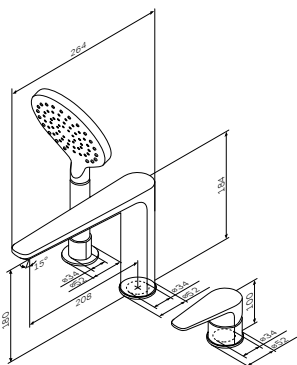

- 挂墙安装
- 恒温阀芯
- 38°C安全限位器
- 花洒接口 1/2"
- 内置止回阀
- 内置过滤嘴
- S形偏心螺丝
- 金属装饰盖
- 安装孔间距: 150mm ± 15mm

Inspire
恒温淋浴龙头
F5040000

¥ 4 588