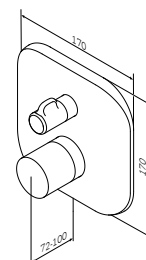

Sensation
浴缸淋浴龙头
F3075500