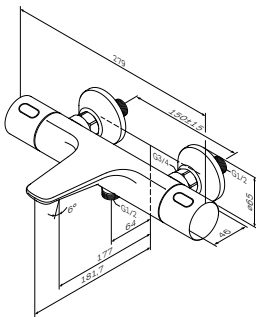

- 挂墙安装
- AM.PM EcoMotion 35mm陶瓷阀芯
- 花洒接头 1/2", 带内置止回阀
- S形偏心螺丝
- 金属装饰盖
- 安装孔间距: 150mm ± 15mm

Inspire
淋浴龙头
F5020000

¥ 3 688