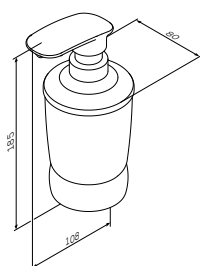

¥ 2 788

¥ 1 488

¥ 1 788

Sensation
玻璃口杯, 独立式
A3031300

¥ 888