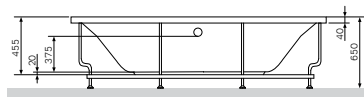

尺寸: 1900x900 mm

容量: 265 升

材质: 亚克力

颜色: 白色

不带按摩系统, 不带去/溢水装置,
嵌入式

Admire
亚克力浴缸
W1AA-190-090W-A

¥ 8 188