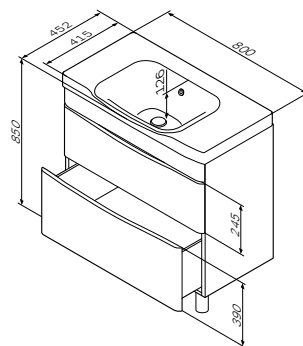

必备配置

浴室柜台上盆
M80WCC0652WG

¥ 1 880

尺寸: 650x452x170 mm
材质: 人造大理石
颜色: 白色 高光

Like
落地式台盆柜
颜色: 中密度板, 贴面刨花板
材质: 白色高光
M80FSX0802WG86

尺寸: 800x452x850 mm

- 抽屉带缓冲铰链
- 不含面盆

¥ 8 788