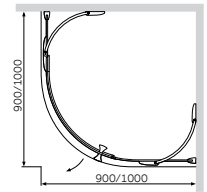

¥ 15 888

尺寸: 900x900x2000 mm

型材颜色: 镀铬

玻璃颜色: 透明

- 双开门带缓冲连接件
- 带 Clear Demension 涂层的玻璃 8 mm

Sensation
弧形对开门淋浴房
W30G-D90R2-200-CT

¥ 17 888

尺寸: 900x900x2000 mm