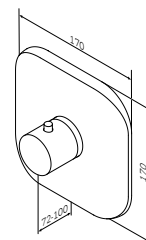

必须搭配F100100 MultiDock万能阀芯使用

额外配件:
F0800200锁定阀,
F0800100三挡切换阀

出水: 176 mm

- 挂墙安装
- 快速精准安装系统
- Rub&Clean气泡头

Sensation
浴缸出水嘴
F3070000

¥ 1 788

- 埋墙安装
- 通用: 适合安装多种功能性及装饰性产品
- 安装深度: 80-108mm
- 90°旋转对称结构
- 连接部件采用低含铅量黄铜
- 安装盒:
 - 塑料材质
 - 可拆卸
- 适合多种墙面安装, 后部、前部或安装系统上
- 防噪音复合系统以及冷凝出水孔
- 所有连接件管径 G1/2"
- 含G1/2" 螺塞
- 含冲洗组件
- 含法兰密封件