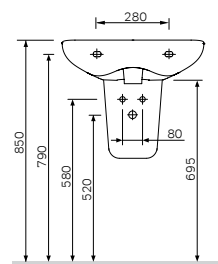

尺寸: 520x360 mm
该产品包含:
可快速拆装缓降盖板
材质: 脲醛
颜色: 白色
配件材质: 不锈钢

Like
面盆*
C804221WH

¥ 1 688

尺寸: 550x460 mm
材质: 卫生陶瓷
颜色: 白色

半立柱
C804970WH

¥ 780

材质: 卫生陶瓷
颜色: 白色

立柱
C854910WH

¥ 938

材质: 卫生陶瓷
颜色: 白色

尺寸: 515x385x195 mm
 材质: 卫生陶瓷
 颜色: 白色

台面洗脸盆
 CWB012050000WH

¥ 1 488

尺寸: 595x400x205 mm
 材质: 卫生陶瓷
 颜色: 白色

台下盆, 不带去水
 CWB012060000WH

¥ 2 568