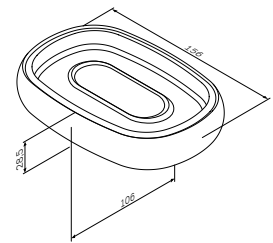

Sensation
毛巾挂钩
A3035500

¥ 258

Sensation
浴袍挂钩
A3035800

¥ 558

Good
Design
Awards

Sensation
玻璃皂碟, 独立式
A3031200

¥ 1 588

Sensation
玻璃皂碟, 挂墙式
A3034200