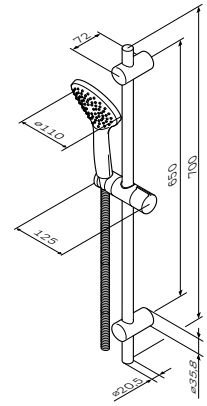

淋浴组合

Gem
淋浴套装
F0190000

¥ 1 188

花洒杆: 700 mm
花洒软管: 1750 mm
手持花洒: 110 mm

- 可花洒杆支架高度可调节
- 单功能手持花洒: 喷洒
- Rub-Clean快洁花洒喷嘴
- 3挡可调节手持花洒支架
- 防缠绕花洒软管