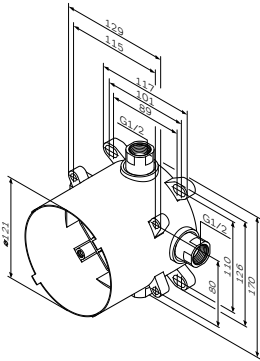

Inspire
淋浴龙头
F5075000

¥ 2 588

- 埋墙安装
- AM.PM Soft Motion 35mm陶瓷阀芯
- 装饰面板
- 金属把手

必须搭配F100100 MultiDock万能阀芯使用

- 埋墙安装
- 通用: 适合安装多种功能性及装饰性产品
- 安装深度: 80-108mm
- 90°旋转对称结构
- 连接部件采用低含铅量黄铜
- 安装盒:
 - 塑料材质
 - 可拆卸
- 适合多种墙面安装, 后部、前部或安装系统上
- 防噪音复合系统以及冷凝出水孔
- 所有连接件管径 G1/2"
- 含G1/2" 螺塞
- 含冲洗组件
- 含法兰密封件