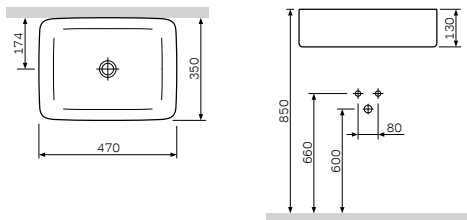

¥ 1 488

尺寸: 560x420x200 mm
材质: 卫生陶瓷
颜色: 白色

面盆
CWB3261WH

¥ 1 388

尺寸: 510x430x200 mm
材质: 卫生陶瓷
颜色: 白色

尺寸: 600x410x160 mm
 材质: 卫生陶瓷
 颜色: 白色

面盆
 CWB0250WH

¥ 2 488