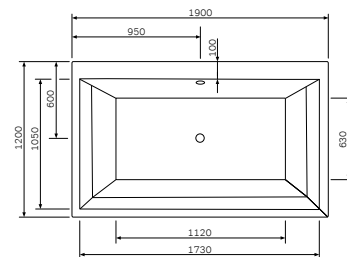

可选配置

浴缸腿
W1AA-190-120W-FT

¥ 600

亚克力浴缸去水和溢水装置
W1AA-190-095W-U

¥ 1 934

配置方案

按摩浴缸
W1AW-190-120WO

¥ 48 718

- Invisible Touch Control操控系统
- 6个侧面按摩喷嘴
- 4个背部按摩喷嘴
- 4个足部按摩喷嘴
- AMPM Only按摩系统
- 空缸自动断电功能
- 去水溢水装置