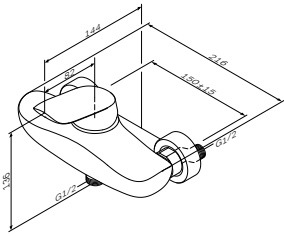

Bliss L
浴缸淋浴龙头
F5310032

¥ 3 488

出水嘴: 195 mm

- 挂墙安装
- AM.PM Soft Motion 35mm陶瓷阀芯
- 自动转换开关: 浴缸/淋浴, 在水压低时可机械锁定
- 花洒接头 1/2", 带内置止回阀
- Rub&Clean气泡头
- S形偏心螺丝
- 金属装饰盖
- 安装孔间距: 150mm ± 15mm

- 挂墙安装
- AM.PM Soft Motion 35mm陶瓷阀芯
- 花洒接头 1/2", 带内置止回阀
- S形偏心螺丝
- 金属装饰盖
- 安装孔间距: 150mm ± 15mm