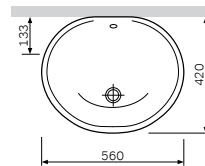

¥ 1 488

尺寸: 560x420x200 mm
材质: 卫生陶瓷
颜色: 白色

面盆
CWB3261WH