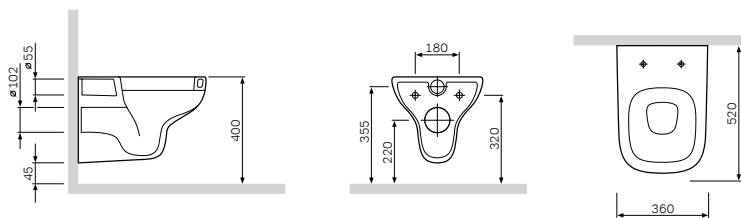

尺寸: 490x365 mm
材质: 卫生陶瓷
颜色: 白色

尺寸: 520x355 mm
 材质: 卫生陶瓷
 颜色: 白色

Spirit V2.0
 落地妇洗器
 C703111WH

¥ 3 388

尺寸: 600x460 mm
 材质: 卫生陶瓷
 颜色: 白色

Spirit V2.0
 面盆
 C704321WH

¥ 1 988

台盆可安装在台面上

尺寸: 520x360 mm
该产品包含:
可快速拆装缓降盖板
材质: 脲醛
颜色: 白色
配件材质: 不锈钢

Like
面盆*
C804221WH

¥ 1 688

尺寸: 550x460 mm
材质: 卫生陶瓷
颜色: 白色

半立柱
C804970WH

¥ 780

材质: 卫生陶瓷
颜色: 白色

立柱
C854910WH