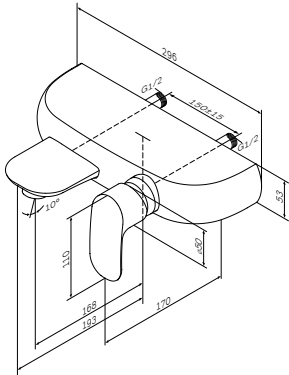

出水嘴: 168 mm

- 挂墙安装
- AM.PM Soft Motion 35mm陶瓷阀芯
- Pull down自动切换开关: 浴缸/淋浴
- 花洒接口 1/2", 带内置止回阀
- Rub&Clean快洁气泡头
- 隐藏式偏心螺丝
- 安装孔间距: 150mm ± 15mm

Sensation
浴缸淋浴龙头
F3010000

¥ 9 388

- 挂墙安装
- AM.PM Soft Motion 35mm陶瓷阀芯
- 花洒接口 1/2", 带内置止回阀
- 隐藏式偏心螺丝
- 安装孔间距: 150mm ± 15mm

Sensation
淋浴龙头
F3020000

¥ 7 588

- 挂墙安装
- 恒温阀芯
- 38°C安全限位器
- 玻璃置物架
- 花洒接口 1/2"
- 内置止回阀
- 内置过滤嘴
- 隐藏式偏心螺丝
- 安装孔间距: 150mm ± 15mm

Sensation
淋浴龙头
F3040000

¥ 6 388

- 埋墙安装
- AM.PM Soft Motion 35mm陶瓷阀芯
- 自动切换开关: 浴缸/淋浴
- 装饰面板
- 金属把手

必须搭配F100100 MultiDock万能阀芯使用

Sensation
浴缸淋浴龙头
F3085000

¥ 4 188