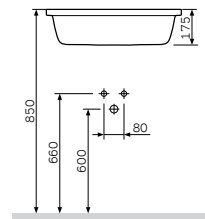

尺寸: 525x375x205 mm
 材质: 卫生陶瓷
 颜色: 白色

台下盆, 不带去水
 CWB012050100WH

¥ 1 788

陶瓷洁具

台面洗脸盆
CWB011050000WH

¥ 2 188

尺寸: 535x350x175 mm
材质: 卫生陶瓷
颜色: 白色

台面洗脸盆, 不带去水
CWB014060000WH