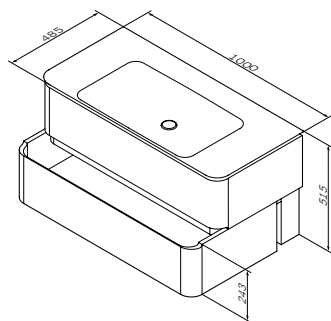

面盆柜
颜色: 橡木灰色
材质: 中纤板
M30FHX0802TF

¥ 37 388

必备配置

台盆
M30WPC0801WG

¥ 8 000

尺寸: 800x485x170 mm
材质: 人造大理石
颜色: 白色 高光

尺寸: 1000x485x515 mm

- 抽屉, 带闭门器
- 不含面盆