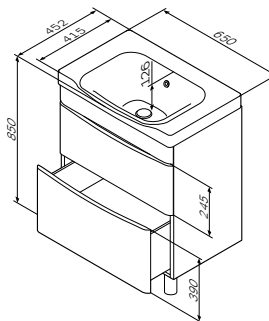

尺寸: 650x452x850 mm

- 抽屉带缓冲铰链
- 不含面盆

¥ 7 588

必备配置

浴室柜台上盆
M80WCC0652WG

¥ 1 880

尺寸: 650x452x170 mm
材质: 人造大理石
颜色: 白色 高光

Like
落地式台盆柜
颜色: 中密度板, 贴面刨花板
材质: 白色高光
M80FSX0802WG86