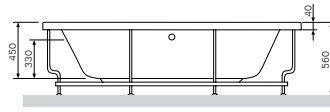

可选配置

前裙边
W1AA-180-080W-P

¥ 1 963

浴缸腿
W1AA-180-080W-FT

¥ 600

亚克力浴缸去水和溢水装置
W1AA-190-095W-U

¥ 1 934

配置方案

按摩浴缸
W1AW-180-080WO

¥ 38 277

- Invisible Touch Control操控系统
- 6个侧面按摩喷嘴
- 4个背部按摩喷嘴
- 2个足部按摩喷嘴
- AMPM Only按摩系统
- 空缸自动断电功能
- 去水溢水装置