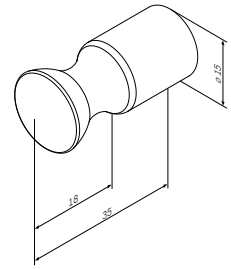

浴室挂件

Sensation
毛巾挂钩
A3035500

¥ 258

Sensation
浴袍挂钩
A3035800