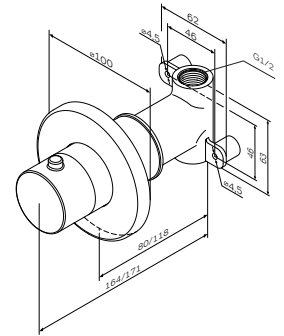

顶喷花洒支架
F0500601

尺寸: 300 mm

¥ 658

锁定阀
F0800200

¥ 478

- 埋墙安装
- 陶瓷阀芯
- 金属把手
- 装饰盖板
- 所有接口 G 1/2"
- 适用于和龙头以及MultiDock万能阀芯搭配

浴室挂件

浴室挂件