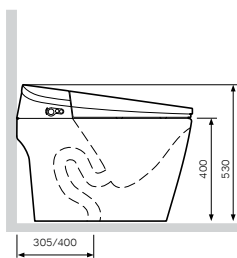

尺寸: 555x390 mm
材质: 卫生陶瓷
颜色: 白色

Sensation
面盆
C304341WH

¥ 5 588

尺寸: 650x410 mm
材质: 卫生陶瓷
颜色: 白色

尺寸: 680x415 mm

材质: 卫生陶瓷

颜色: 白色

- 遥控器
- 多种功能: 臀洗, 妇洗, 按摩
- 个性化设置水温, 风温, 座圈温度, 按摩位置和强度
- 自洁喷嘴
- Food touch脚触功能感应操作
- 3D按摩