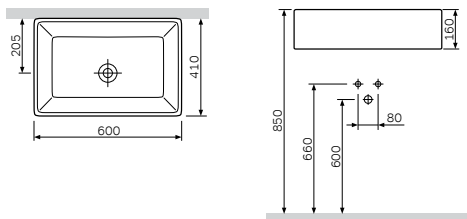

¥ 1 488

尺寸: 560x420x200 mm
材质: 卫生陶瓷
颜色: 白色

面盆
CWB3261WH

¥ 1 388

尺寸: 510x430x200 mm
材质: 卫生陶瓷
颜色: 白色

尺寸: 600x410x160 mm
 材质: 卫生陶瓷
 颜色: 白色

面盆
 CWB0250WH

¥ 2 488