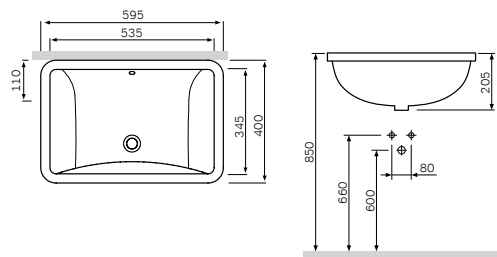

尺寸: 520x360 mm
该产品包含:
可快速拆装缓降盖板
材质: 脲醛
颜色: 白色
配件材质: 不锈钢

Like
面盆*
C804221WH

¥ 1 688

尺寸: 550x460 mm
材质: 卫生陶瓷
颜色: 白色

半立柱
C804970WH

¥ 780

材质: 卫生陶瓷
颜色: 白色

立柱
C854910WH

¥ 938

材质: 卫生陶瓷
颜色: 白色

尺寸: 515x385x195 mm
 材质: 卫生陶瓷
 颜色: 白色

台面洗脸盆
 CWB012050000WH

¥ 1 488

尺寸: 595x400x205 mm
 材质: 卫生陶瓷
 颜色: 白色

台下盆, 不带去水
 CWB012060000WH

¥ 2 568

尺寸: 525x375x205 mm
 材质: 卫生陶瓷
 颜色: 白色

台下盆, 不带去水
 CWB012050100WH

¥ 1 788

陶瓷洁具

台面洗脸盆
CWB011050000WH

¥ 2 188

尺寸: 535x350x175 mm
材质: 卫生陶瓷
颜色: 白色

台面洗脸盆, 不带去水
CWB014060000WH