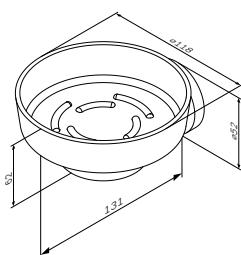

¥ 988

Bliss L
玻璃皂碟
A5534200