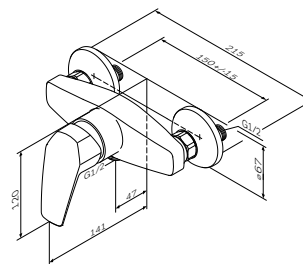

- 挂墙安装
- AM.PM Soft Motion 35mm陶瓷阀芯
- 自动转换开关: 浴缸/淋浴,水压低时可机械锁定
- 花洒接头 1/2", 带内置止回阀
- 气泡头
- S形偏心螺丝
- 金属装饰盖
- 安装孔间距: 150mm ± 15mm

Gem
浴缸淋浴龙头
F9010000

¥ 2 288

Good
Design
Awards

龙头

Gem
淋浴龙头
F9020000

¥ 1 888

- 挂墙安装
- AM.PM Soft Motion 35mm陶瓷阀芯
- 花洒接头 1/2", 带内置止回阀
- S形偏心螺丝
- 金属装饰盖
- 安装孔间距: 150mm ± 15mm