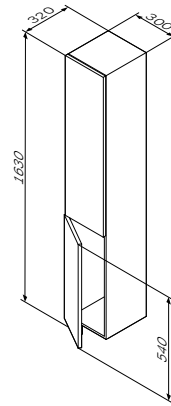

尺寸: 300x320x1630 mm

- Push-to-open缓冲铰链

¥ 14 680

配置选项

立柜

材质: 刨花板

颜色: 哑光深蓝

M90CHR0306DM86 - 右侧