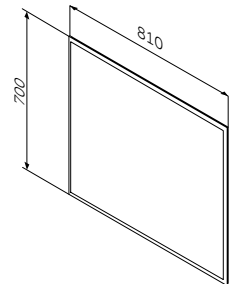

Spirit V2.0
带LED灯挂镜
颜色: 铝框
M70AMOX0801SA

¥ 17 888

尺寸: 810x700x40 mm

- LED灯 16W/12V/IP44
- 带感应开关
- 冷光和暖光可选, 灯光亮度可调