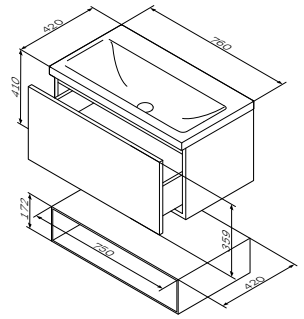

Gem
面盆柜
颜色: 白色
材质: 刨花板
M90FHX07521WG86

尺寸: 760x420x410 mm

- Push-to-open铰链
- 面盆不含在内

¥ 12 888

储物隔
颜色: 白色
材质: 刨花板
M90OHX0750WG86

¥ 2 780

配置选项,
面盆柜

面盆柜
材质: 刨花板
颜色: 哑光深蓝
M90FHX07521DM86

¥ 12 488

面盆柜
材质: 刨花板
颜色: 纹理胡桃木
M90FHX07521NF86

¥ 11 088

配置选项,
储物隔

储物隔
材质: 刨花板
颜色: 哑光深蓝
M90OHX0750DM86

¥ 2 780

储物隔
材质: 刨花板
颜色: 纹理胡桃木
M90OHX0750NF86

¥ 2 580

必备配置

台盆
M90WCC0752WG

¥ 2 280

尺寸: 760x420x170 mm
材质: 陶瓷
颜色: 白色