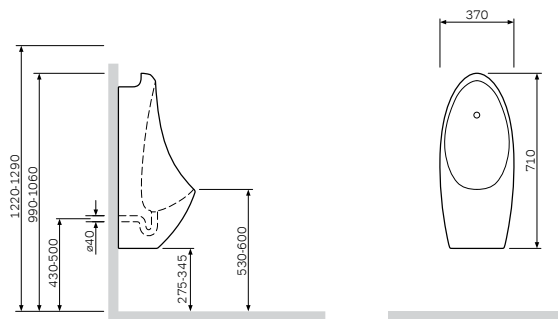

半嵌盆
CWB051040000WH

¥ 1 788

尺寸: 480x375x130 mm
材质: 卫生陶瓷
颜色: 白色

台上盆
CWB041060001WH

¥ 2 788

尺寸: 580x480x165 mm
材质: 卫生陶瓷
颜色: 白色

台面洗脸盆
CWB044060000WH

¥ 2 488

尺寸: 600x400x190 mm
材质: 卫生陶瓷
颜色: 白色

尺寸: 540x400x600 mm
材质: 卫生陶瓷
颜色: 白色

拖布池
CWB1144WH

¥ 2 388

陶瓷小便斗, 墙/地排水
C757000005CNWH

¥ 4 288

尺寸: 370x710 mm
材质: 卫生陶瓷
颜色: 白色

小便斗感应器
HDC3112DC