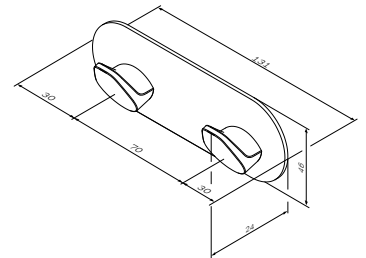

¥ 488

Inspire
毛巾挂钩组合
A5035900