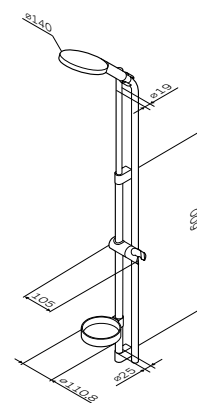

Inspire
ShowerSpot
F0750000

¥ 3 888

花洒杆: 690-1090 mm
花洒软管: 1750 mm
手持花洒: 140 mm

- 花洒杆支架高度可调节
- 3功能手持花洒: 喷洒, 脉冲, 喷洒+按摩
- Simple switch花洒模式切换
- Rub-Clean快洁花洒喷嘴
- 镀铬皂碟Ø110mm
- 3挡可调节手持花洒支架
- 防缠绕花洒软管