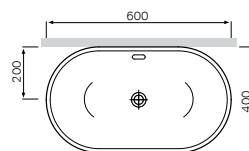

¥ 2 488

尺寸: 600x400x190 mm
材质: 卫生陶瓷
颜色: 白色