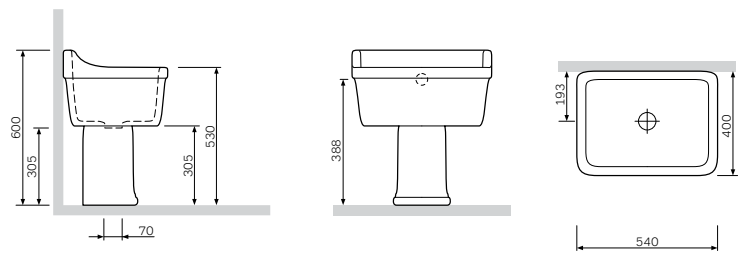

尺寸: 395x395x145 mm
材质: 卫生陶瓷
颜色: 白色

台上盆
CWB035040000WH

¥ 1 888

尺寸: 400x400x150 mm
材质: 卫生陶瓷
颜色: 白色

面盆
CWB5250WH

¥ 1 688

尺寸: 430x430x170 mm
材质: 卫生陶瓷
颜色: 白色

尺寸: 560x460x105 mm
 材质: 卫生陶瓷
 颜色: 白色

面盆
 CWB2250WH

¥ 2 788

尺寸: 615x490x165 mm
 材质: 卫生陶瓷
 颜色: 白色

台上盆
 CWB031055001WH

¥ 2 788

尺寸: 520x430x205 mm
 材质: 卫生陶瓷
 颜色: 白色

面盆
 CWB3670WH

¥ 2 788

半嵌盆
CWB051040000WH

¥ 1 788

尺寸: 480x375x130 mm
材质: 卫生陶瓷
颜色: 白色

台上盆
CWB041060001WH

¥ 2 788

尺寸: 580x480x165 mm
材质: 卫生陶瓷
颜色: 白色

台面洗脸盆
CWB044060000WH

¥ 2 488

尺寸: 600x400x190 mm
材质: 卫生陶瓷
颜色: 白色

尺寸: 540x400x600 mm
材质: 卫生陶瓷
颜色: 白色

拖布池
CWB1144WH

¥ 2 388

陶瓷小便斗, 墙/地排水
C757000005CNWH

¥ 4 288

尺寸: 370x710 mm
材质: 卫生陶瓷
颜色: 白色

小便斗感应器
HDC3112DC