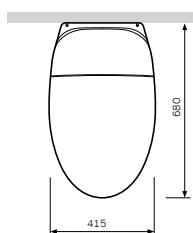

尺寸: 555x390 mm
材质: 卫生陶瓷
颜色: 白色

Sensation
面盆
C304341WH

¥ 5 588

尺寸: 650x410 mm
材质: 卫生陶瓷
颜色: 白色

尺寸: 680x415 mm

材质: 卫生陶瓷

颜色: 白色

- 遥控器
- 多种功能: 臀洗, 妇洗, 按摩
- 个性化设置水温, 风温, 座圈温度, 按摩位置和强度
- 自洁喷嘴
- Food touch脚触功能感应操作
- 3D按摩