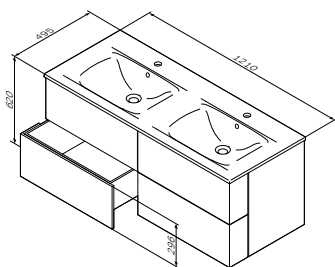

必备配置

台盆
M70AWCC1002WG

尺寸: 1010x495x170 mm
颜色: 人造大理石
材质: 中纤板

¥ 3 988

尺寸: 1210x495x620 mm

- 按压开启式铰链
- 抽屉正面板带整理收纳格
- 不含台盆

Spirit V2.0
挂墙式面盆柜
颜色: 白色 高光
材质: 中纤板
M70AFHD1202WG44

¥ 47 888