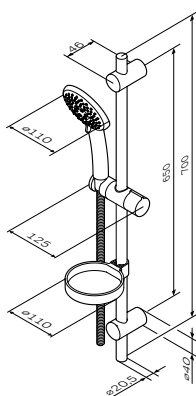

花洒杆: 900 mm
花洒软管: 1750 mm
手持花洒: 120x120 mm

- 可调节花洒杆支架高度
- 手持花洒具有三种出水模式：喷洒/喷射/喷洒+按摩
- 可实现一键按压切换模式
- Rub&Clean快洁花洒喷嘴
- 配有镀铬皂碟 $\varnothing$ 110mm
- 可调节手持花洒滑座高度
- 花洒软管具备防缠绕功能

Spirit V2.0
淋浴套装
F0170A000

¥ 2 188

花洒杆: 900 mm
花洒软管: 1750 mm
手持花洒: 110 mm

- 可花洒杆支架高度可调节
- 5功能手持花洒: 喷洒, 泡沫, 脉冲, 喷洒+泡沫, 喷洒+脉冲
- Turning switch花洒模式切换
- Rub-Clean快洁花洒喷嘴
- Air in功能高效节水
- 镀铬皂碟 $\varnothing$ 110mm
- 3挡可调节手持花洒支架
- 防缠绕花洒软管

Spirit
淋浴套装
F0170000

¥ 1 888

花洒杆: 700 mm
花洒软管: 1750 mm
手持花洒: 110 mm

- 可花洒杆支架高度可调节
- 5功能手持花洒: 喷洒, 泡沫, 脉冲, 喷洒+泡沫, 喷洒+脉冲
- Turning switch花洒模式切换
- Rub-Clean快洁花洒喷嘴
- Air in功能高效节水
- 镀铬皂碟 $\varnothing$ 110mm
- 3挡可调节手持花洒支架
- 防缠绕花洒软管

Like
淋浴套装
F0180000

¥ 1 688