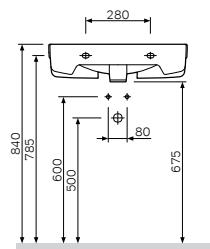

Bliss L
 挂墙妇洗器
 C533411WH

¥ 2 538

Bliss L
面盆
C534321WH

¥ 1 888

尺寸: 600x470 mm
材质: 卫生陶瓷
颜色: 白色

半立柱
C534970WH

¥ 778

材质: 卫生陶瓷
颜色: 白色