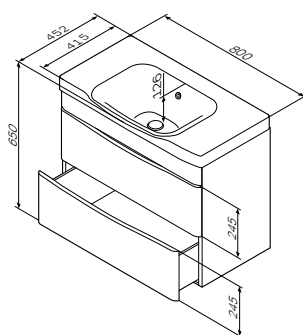

Like
挂墙台盆柜
颜色: 中密度板, 贴面刨花板
材质: 白色高光
M80FHX0652WG86

¥ 6 788

浴室柜台上盆
M80WCC0652WG

必备配置

¥ 1 880

尺寸: 650x452x170 mm
材质: 人造大理石
颜色: 白色 高光

尺寸: 800x452x650 mm

- 抽屉带缓冲铰链
- 不含面盆