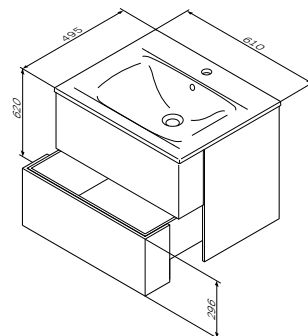

Spirit V2.0
挂墙式面盆柜
颜色: 白色 高光
材质: 中纤板
M70AFHX0602WG44

¥ 25 888

尺寸: 610x495x620 mm

- 按压开启式铰链
- 抽屉正面板带整理收纳格
- 不含台盆

配置选项

挂墙式面盆柜
颜色: 白色 高光
材质: 深蓝 哑光
M70AFHX0602DM44

¥ 26 888

挂墙式面盆柜
颜色: 白色 高光
材质: 孔雀蓝 高光
M70AFHX0602PG44

¥ 27 888

挂墙式面盆柜
颜色: 白色 高光
材质: 石墨黑 哑光
M70AFHX0602GM44

¥ 26 888

挂墙式面盆柜
颜色: 白色 高光
材质: 红色 高光
M70AFHX0602RG44

¥ 27 888

必备配置

台盆
M70AWCC0602WG

尺寸: 610x495x170 mm
颜色: 人造大理石
材质: 中纤板

¥ 2 388