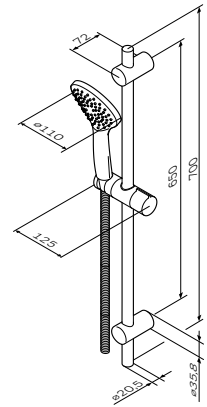

花洒杆: 700 mm
花洒软管: 1750 mm
手持花洒: 110 mm

- 可花洒杆支架高度可调节
- 3功能手持花洒: 喷洒, 脉冲, 喷洒+按摩
- Push me button花洒模式切换
- Rub-Clean快洁花洒喷嘴
- 3挡可调节手持花洒支架
- 防缠绕花洒软管