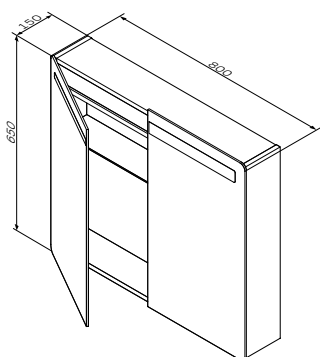

尺寸: 650x150x650 mm

- 柜门带缓冲铰链
- 插座
- 开关

Like
镜柜, 带镜灯
颜色: 中密度板, 贴面刨花板
材质: 白色高光
M55MCX0601WG86

¥ 5 580