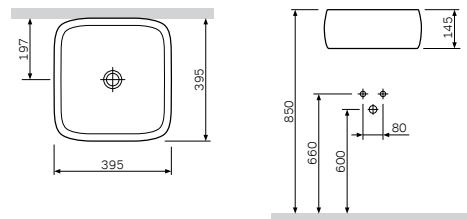

¥ 1 988

尺寸: 395x395x145 mm
材质: 卫生陶瓷
颜色: 白色

台上盆
CWB035040000WH