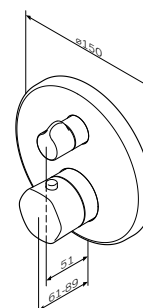

龙头

Gem
淋浴龙头
F9020000

¥ 1 888

- 挂墙安装
- AM.PM Soft Motion 35mm陶瓷阀芯
- 花洒接头 1/2", 带内置止回阀
- S形偏心螺丝
- 金属装饰盖
- 安装孔间距: 150mm ± 15mm

Gem
隐藏式浴缸龙头
F9085000

¥ 2 118

- 埋墙安装
- AM.PM Soft Motion 35mm陶瓷阀芯
- 自动切换开关: 浴缸/淋浴
- 装饰面板
- 金属把手

必须搭配F100100 MultiDock万能阀芯使用

Gem
隐藏式淋浴龙头
F9075000

¥ 1 788

- 埋墙安装
- AM.PM Soft Motion 35mm陶瓷阀芯
- 装饰面板
- 金属把手

必须搭配F100100 MultiDock万能阀芯使用

Gem
隐藏式恒温浴缸龙头
F9085500

¥ 4 488

- 埋墙安装
- 恒温阀芯
- 38°C安全限位器
- 锁定和切换阀
- 易拆模块, 带止回阀和过滤嘴
- 装饰面板
- 金属把手

必须搭配F100100 MultiDock万能阀芯使用