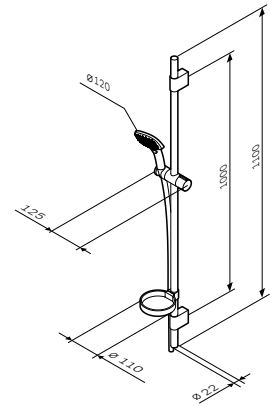

MultiDock
万能阀芯
F100100

¥ 1 998

淋浴组合

淋浴组合

Sensation
淋浴套装
F0130000

¥ 2 988

花洒杆: 1100 mm
花洒软管: 1750 mm
手持花洒: 120x120 mm

- 花洒杆支架高度可调节
- 3功能手持花洒: 喷洒, 脉冲, 喷洒+按摩
- Push me button花洒模式切换
- Rub-Clean快洁花洒喷嘴
- 镀铬皂碟Ø110mm
- 3挡可调节手持花洒支架
- 防缠绕花洒软管