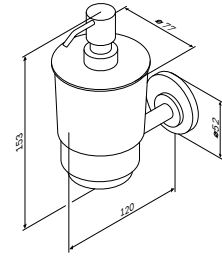

¥ 888

Bliss L
挂墙式玻璃漱口杯
A5534300