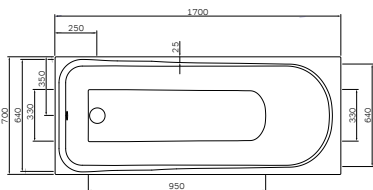

尺寸: 1700x700 mm
容量: 206 升
材质: 亚克力
颜色: 白色

Like
亚克力浴缸
W80A-170-070W-A

¥ 3 188

不带按摩系统, 不带去/溢水装置,
嵌入式