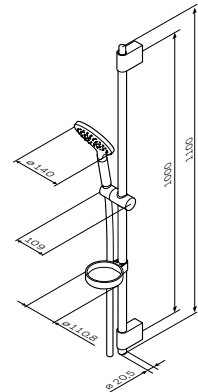

Inspire
淋浴套装
F0150000

¥ 2 788

花洒杆: 1100 mm
花洒软管: 1750 mm
手持花洒: 140 mm

- 花洒杆支架高度可调节
- 3功能手持花洒: 喷洒, 脉冲, 喷洒+按摩
- Simple switch花洒模式切换
- Rub-Clean快洁花洒喷嘴
- 镀铬皂碟Ø110mm
- 3挡可调节手持花洒支架
- 防缠绕花洒软管