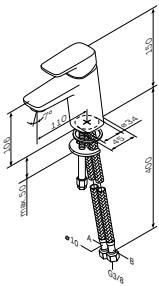

¥ 6 488

出水嘴: 110 mm

- 单孔安装
- 提拉下水 1 1/4", 带溢水
- AM.PM Soft Motion 35mm 陶瓷阀芯
- Rub&Clean气泡头
- 冷热水软管 G 3/8"

Spirit
面盆龙头, 带去水
F7082100

¥ 2 388

出水嘴: 110 mm

- 单孔安装
- AM.PM Soft Motion 35mm 陶瓷阀芯
- Rub&Clean气泡头
- 冷热水软管 G 3/8"