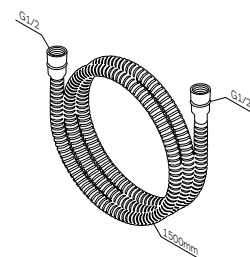

尺寸: 1750 mm
材质: 金属

- 防缠绕

软管
F0400300

¥ 438