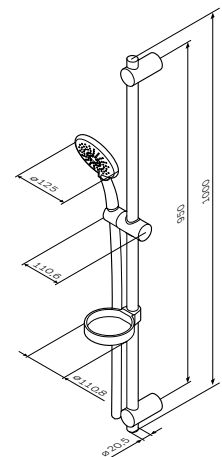

Bliss L
淋浴套装
F0153100

¥ 2 388

花洒杆: 1000 mm
花洒软管: 1750 mm
手持花洒: 125 mm

- 可花洒杆支架高度可调节
- 5功能手持花洒: 喷洒, 泡沫, 脉冲, 喷洒+泡沫, 喷洒+脉冲
- Turning switch花洒模式切换
- Rub-Clean快洁花洒喷嘴
- Air in功能高效节水
- 镀铬皂碟Ø110mm
- 3挡可调节手持花洒支架
- 防缠绕花洒软管