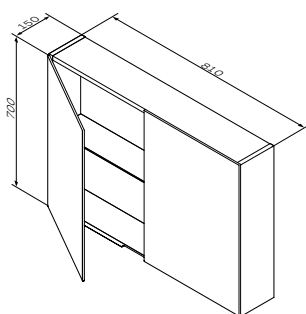

尺寸: 600x150x700 mm

- 柜门带闭门器

Spirit
镜柜
颜色: 白色 高光
材质: 刨花板
M70MCX0600WG86

¥ 5 280

浴室家具

尺寸: 810x150x700 mm

- 柜门带闭门器

Spirit
镜柜
颜色: 白色 高光
材质: 刨花板
M70MCX0800WG86

¥ 6 580