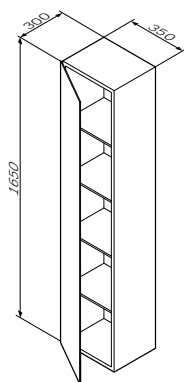

尺寸: 350x300x1650 mm

- 按压开启式铰链
- 镜面柜门
- 内设四层置物架

Spirit V2.0
挂墙式镜柜
颜色: 白色 高光
材质: 中纤板

M70ACHMR0356WG44 - 右侧
M70ACHML0356WG44 - 左侧

¥ 19 988

配置选项

挂墙式镜柜

颜色: 深蓝 哑光 镜面