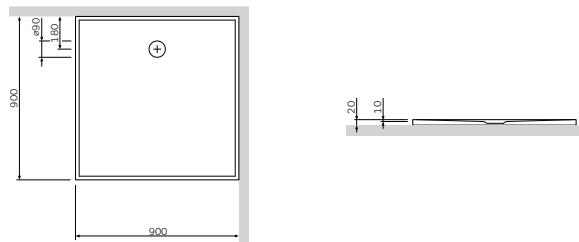

底盆

人造大理石底盆
W30T-MSS0-090W

尺寸: 900x900x20 mm

¥ 6 880

非虹吸