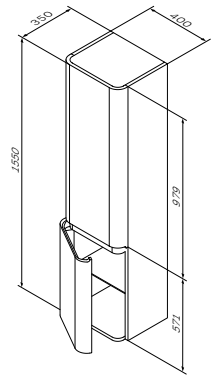

M30CHR0406WG - 右侧

M30CHL0406WG - 左侧

尺寸: 400x350x1550 mm

- 柜门带闭门器

- 两个带收纳格的抽屉

¥ 37 000

配置选项

立柜