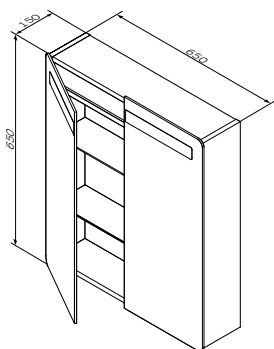

尺寸: 800x452x850 mm

- 抽屉带缓冲铰链
- 不含面盆

¥ 8 788

必备配置

浴室柜台上盆
M80WCC0802WG

¥ 1 980

尺寸: 800x452x170 mm
材质: 人造大理石
颜色: 白色 高光

尺寸: 650x150x650 mm