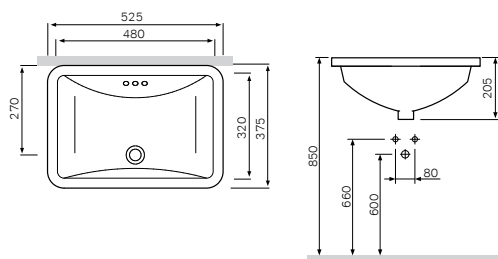

尺寸: 520x360 mm
该产品包含:
可快速拆装缓降盖板
材质: 脲醛
颜色: 白色
配件材质: 不锈钢

Like
面盆*
C804221WH

¥ 1 688

尺寸: 550x460 mm
材质: 卫生陶瓷
颜色: 白色

半立柱
C804970WH

¥ 780

材质: 卫生陶瓷
颜色: 白色

立柱
C854910WH

¥ 938

材质: 卫生陶瓷
颜色: 白色

尺寸: 515x385x195 mm
 材质: 卫生陶瓷
 颜色: 白色

台面洗脸盆
 CWB012050000WH

¥ 1 488

尺寸: 595x400x205 mm
 材质: 卫生陶瓷
 颜色: 白色

台下盆, 不带去水
 CWB012060000WH

¥ 2 568

尺寸: 525x375x205 mm
 材质: 卫生陶瓷
 颜色: 白色

台下盆, 不带去水
 CWB012050100WH

¥ 1 788

陶瓷洁具

台面洗脸盆
CWB011050000WH

¥ 2 188

尺寸: 535x350x175 mm
材质: 卫生陶瓷
颜色: 白色

台面洗脸盆, 不带去水
CWB014060000WH