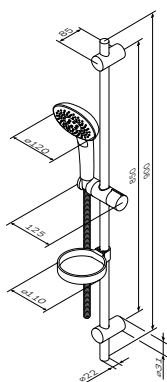

花洒杆: 900 mm
花洒软管: 1750 mm
手持花洒: 120x120 mm

- 可调节花洒杆支架高度
- 手持花洒具有三种出水模式：喷洒/喷射/喷洒+按摩
- 可实现一键按压切换模式
- Rub&Clean快洁花洒喷嘴
- 配有镀铬皂碟 $\varnothing$ 110mm
- 可调节手持花洒滑座高度
- 花洒软管具备防缠绕功能

Spirit V2.0
淋浴套装
F0170A000

¥ 2 188

花洒杆: 900 mm
花洒软管: 1750 mm
手持花洒: 110 mm

- 可花洒杆支架高度可调节
- 5功能手持花洒: 喷洒, 泡沫, 脉冲, 喷洒+泡沫, 喷洒+脉冲
- Turning switch花洒模式切换
- Rub-Clean快洁花洒喷嘴
- Air in功能高效节水
- 镀铬皂碟 $\varnothing$ 110mm
- 3挡可调节手持花洒支架
- 防缠绕花洒软管

Spirit
淋浴套装
F0170000

¥ 1 888

花洒杆: 700 mm
花洒软管: 1750 mm
手持花洒: 110 mm

- 可花洒杆支架高度可调节
- 5功能手持花洒: 喷洒, 泡沫, 脉冲, 喷洒+泡沫, 喷洒+脉冲
- Turning switch花洒模式切换
- Rub-Clean快洁花洒喷嘴
- Air in功能高效节水
- 镀铬皂碟 $\varnothing$ 110mm
- 3挡可调节手持花洒支架
- 防缠绕花洒软管

Like
淋浴套装
F0180000

¥ 1 688