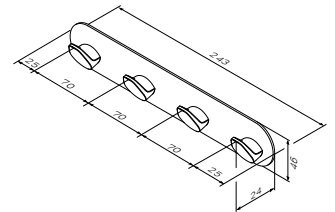

¥ 798

Inspire
玻璃皂碟
A5034200