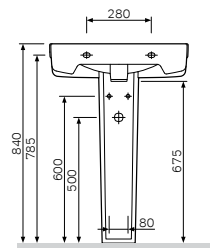

¥ 788

材质: 卫生陶瓷
颜色: 白色