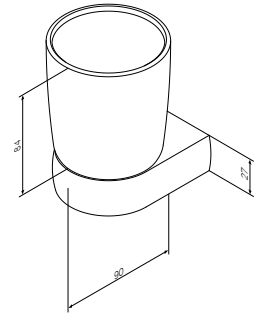

¥ 1 188

Sensation
带置物板厕纸架
A30341500