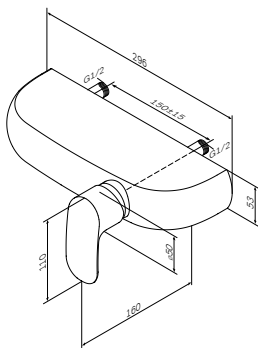

出水嘴: 168 mm

- 挂墙安装
- AM.PM Soft Motion 35mm陶瓷阀芯
- Pull down自动切换开关: 浴缸/淋浴
- 花洒接口 1/2", 带内置止回阀
- Rub&Clean快洁气泡头
- 隐藏式偏心螺丝
- 安装孔间距: 150mm ± 15mm

Sensation
浴缸淋浴龙头
F3010000

¥ 9 388