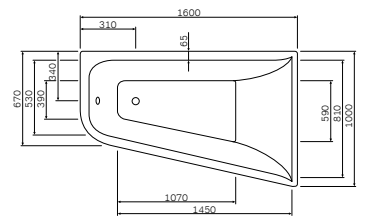

可选配置

浴缸腿

右侧
W5AA-160R100W-FT

左侧
W5AA-160L100W-FT

¥ 600