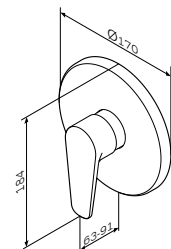

Inspire
淋浴龙头
F5075000

¥ 2 588

- 埋墙安装
- AM.PM Soft Motion 35mm陶瓷阀芯
- 装饰面板
- 金属把手

必须搭配F100100 MultiDock万能阀芯使用

- 埋墙安装
- 通用: 适合安装多种功能性及装饰性产品
- 安装深度: 80-108mm
- 90°旋转对称结构
- 连接部件采用低含铅量黄铜
- 安装盒:
 - 塑料材质
 - 可拆卸
- 适合多种墙面安装, 后部、前部或安装系统上
- 防噪音复合系统以及冷凝出水孔
- 所有连接件管径 G1/2"
- 含G1/2" 螺塞
- 含冲洗组件
- 含法兰密封件