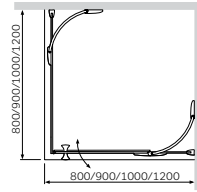

型材颜色: 镀铬
玻璃颜色: 透明

- 双开门带连接件
可提供其他组合方案

Sensation
方形淋浴房 1

¥ 16 888

淋浴门 Sensation
尺寸: 900x2000 mm
W30G-E3D6-200-CT L/R*

玻璃侧墙 Sensation
尺寸: 900x1978 mm
W30G-W90-200-CT L/R*

* 订购时请务必指出是左侧版本还是右侧版本

型材颜色: 镀铬
玻璃颜色: 透明

- 双开门带连接件
可提供其他组合方案

Sensation
方形淋浴房 2

¥ 19 888

淋浴门 Sensation
尺寸: 900x2000 mm
W30G-E3D6-200-CT L/R*

淋浴门 Sensation
尺寸: 900x2000 mm
W30G-E3D6-200-CT L/RT*

* 订购时请务必指出是左侧版本还是右侧版本