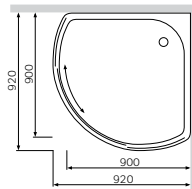

尺寸: 900x900x2060 mm
型材颜色: 亚光镀铬
玻璃颜色: 透明

- 带Clear 推拉门
- 不锈钢双滑轮

Bliss L
Bliss L Twin Slide 90
带亚克力底盆的淋浴房
W53E-301-090MT

¥ 6 880