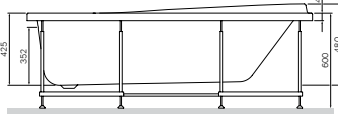

Like
 亚克力浴缸
 W80A-150-070W-A

¥ 2 988

不带按摩系统, 不带去/溢水装置,
 嵌入式

前裙边
 W80A-150-070W-P

¥ 800

浴缸腿
 W80A-150-070W-FT

¥ 600

可选配置