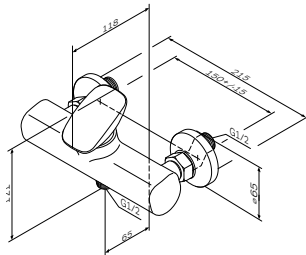

Spirit V2.0
妇洗器龙头
F70A83100

¥ 2 658

出水: 194 mm

- 挂墙安装
- 球状操作杆式陶瓷阀芯
- V形操作系统
- Pull down自动转换开关: 浴缸/淋浴
- 花洒接头 1/2", 带内置止回阀
- 隐藏式可旋转气泡头
- S形偏心螺丝
- 金属装饰盖
- 安装孔间距: 150mm ± 15mm

Spirit V2.0
浴缸淋浴龙头
F70A10000

¥ 3 588