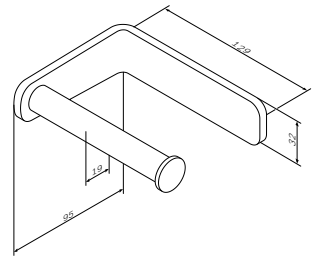

Inspire
厕纸架
A5034100

¥ 698

Inspire
带盖厕纸架
A50341400

¥ 988

Inspire
马桶刷
A5033400

¥ 1 298

尺寸: 40 cm

Inspire
双层可旋转毛巾杆
A5032600