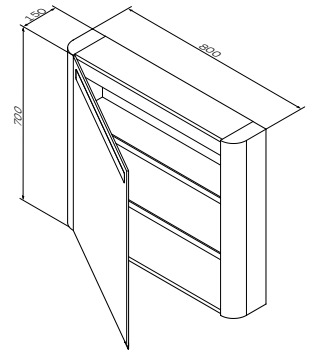

Sensation

带感应灯镜柜

颜色: 白色 高光

材质: 中纤板

M30MCR0801WG - 右侧

M30MCL0801WG - 左侧

尺寸: 800x150x700 mm

- 双镜门带闭门器

- 插座

- 开关

- 冷暖光选项

¥ 36 388

配置选项

带灯镜柜

颜色: 丝质灰

材质: 中纤板

M30MCR0801FG - 右侧

M30MCL0801FG - 左侧

¥ 38 388

带灯镜柜

颜色: 薄荷绿

材质: 中纤板

M30MCR0801GG - 右侧

M30MCL0801GG - 左侧

¥ 38 388

带灯镜柜

颜色: 奶油杏仁色 高光

材质: 中纤板

M30MCR0801NG - 右侧

M30MCL0801NG - 左侧

¥ 38 388

带灯镜柜

颜色: 胡桃木色

材质: 中纤板

M30MCR0801NF - 右侧

M30MCL0801NF - 左侧

¥ 38 388

带灯镜柜

颜色: 橡木灰色

材质: 中纤板

M30MCR0801TF - 右侧

M30MCL0801TF - 左侧

¥ 38 388