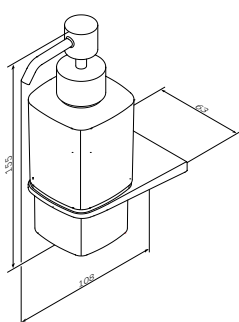

¥ 688

¥ 1 198

¥ 698

Inspire
玻璃漱口双杯
A50343400

¥ 1 198