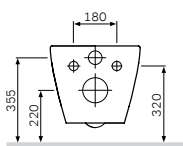

材质: 脲醛
颜色: 白色
配件材质: 不锈钢

尺寸: 540x370 mm
 材质: 卫生陶瓷
 颜色: 白色

Inspire
 FlashClean 挂墙马桶
 C501700WH

¥ 4 688

可快速拆装缓降盖板
 Calla C507852WH

¥ 1 388

材质: 脲醛
 颜色: 白色
 配件材质: 不锈钢

尺寸: 540x370 mm
 材质: 卫生陶瓷
 颜色: 白色