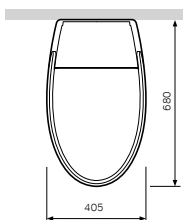

尺寸: 680x415 mm

材质: 卫生陶瓷

颜色: 白色

- 遥控器
- 多种功能: 臀洗, 妇洗, 按摩
- 个性化设置水温, 风温, 座圈温度, 按摩位置和强度
- 自洁喷嘴
- Food touch脚触功能感应操作
- 3D按摩

Sensation
Intelligent toilet – 体智能马桶
CIT8608FS

¥ 31 888