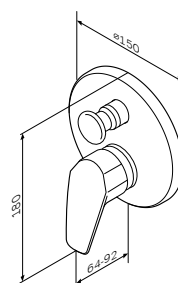

龙头

Gem
淋浴龙头
F9020000

¥ 1 888

- 挂墙安装
- AM.PM Soft Motion 35mm陶瓷阀芯
- 花洒接头 1/2", 带内置止回阀
- S形偏心螺丝
- 金属装饰盖
- 安装孔间距: 150mm ± 15mm

Gem
隐藏式浴缸龙头
F9085000

¥ 2 118

- 埋墙安装
- AM.PM Soft Motion 35mm陶瓷阀芯
- 自动切换开关: 浴缸/淋浴
- 装饰面板
- 金属把手

必须搭配F100100 MultiDock万能阀芯使用

Gem
隐藏式淋浴龙头
F9075000

¥ 1 788

- 埋墙安装
- AM.PM Soft Motion 35mm陶瓷阀芯
- 装饰面板
- 金属把手

必须搭配F100100 MultiDock万能阀芯使用

Gem
隐藏式恒温浴缸龙头
F9085500

¥ 4 488

- 埋墙安装
- 恒温阀芯
- 38°C安全限位器
- 锁定和切换阀
- 易拆模块, 带止回阀和过滤嘴
- 装饰面板
- 金属把手

必须搭配F100100 MultiDock万能阀芯使用