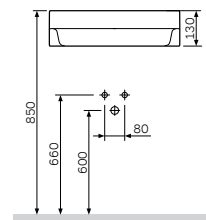

半嵌盆
CWB051040000WH

¥ 1 788

尺寸: 480x375x130 mm
材质: 卫生陶瓷
颜色: 白色

台上盆
CWB041060001WH

¥ 2 788

尺寸: 580x480x165 mm
材质: 卫生陶瓷
颜色: 白色

台面洗脸盆
CWB044060000WH

¥ 2 488