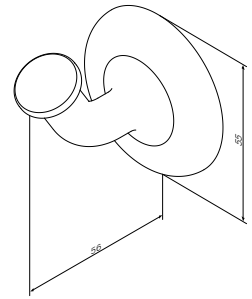

浴室挂件

Like
毛巾挂钩
A8035500

¥ 132

Like
双毛巾钩
A8035600