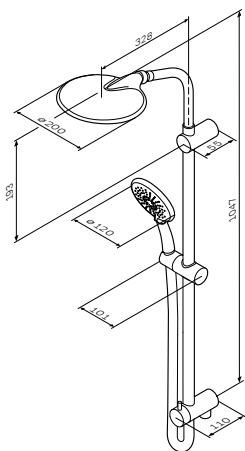

花洒杆: 880-1270 mm
花洒软管: 1750 mm
顶喷: Ø250 mm
手持花洒: 120x120 mm

Spirit V2.0
ShowerSpot
F0770A400

¥ 10 088

- 恒温淋浴龙头 :
- 挂墙安装
- 恒温阀芯
- 38°度供水断路自动保护功能, 有效防止烫伤
- 内置开启/关闭冷热水阀门
- 出水口尺寸1/2"
- 内置止回阀
- 内置过滤器
- 带偏转接头
- 安装孔间距 : 150mm ± 15mm
- 手持花洒具有三种功能模式 : 喷洒/喷射/喷洒+按摩
- 可实现一键按压切换模式
- Rub&Clean快洁花洒喷嘴
- 手持花洒滑座可调节三个高度
- 顶喷可自由变换倾斜角
- 花洒软管具备防缠绕功能

淋浴柱

花洒杆: 1047 mm
花洒软管: 1750 mm
顶喷: Ø 200 mm
手持花洒: Ø 120 mm

Bliss L
ShowerSpot
F0753000

¥ 4 688

- 陶瓷阀芯切换阀
- 3功能手持花洒: 喷洒, 脉冲, 喷洒+按摩
- Turning switch花洒模式切换
- Rub-Clean快洁花洒喷嘴
- 3挡可调节手持花洒支架
- 防缠绕花洒软管