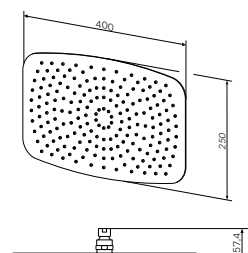

顶喷
F05R0002

¥ 4 058

尺寸: Ø 300 mm

- 单功能顶喷花洒: 喷洒
- Rub&Clean快洁花洒喷嘴
- 顶喷花洒支架可调节花洒盘倾斜角度

顶喷
F05R0001

¥ 2 239

尺寸: 400x250 mm

- 单功能顶喷花洒: 喷洒
- Rub&Clean快洁花洒喷嘴
- 顶喷花洒支架可调节花洒盘倾斜角度