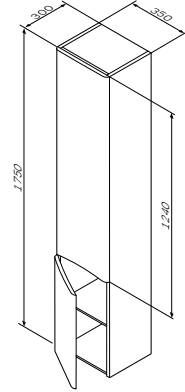

Like
挂墙高柜
颜色: 中密度板, 贴面刨花板
材质: 白色高光
右侧 - M80CHR0356WG86
左侧 - M80CHL0356WG86

尺寸: 350x300x1750 mm

- 柜门带缓冲铰链

¥ 6 788