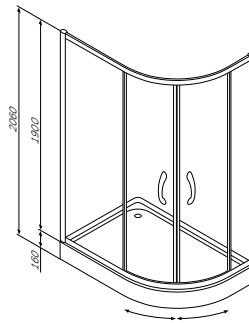

尺寸: 1200x800x2060 mm
型材颜色: 亚光镀铬
玻璃颜色: 透明

- 推拉门
- 不锈钢双滑轮
- 通用安装