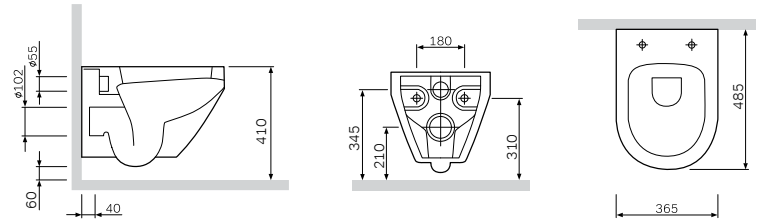

Spirit V2.0
FlashClean 挂墙马桶
C701700WH

¥ 4 288

尺寸: 490x365 mm
材质: 卫生陶瓷
颜色: 白色

可快速拆装缓降盖板
C707856WH

¥ 1 088

材质: 脲醛
颜色: 白色
配件材质: 不锈钢

可快速拆装缓降盖板
C707852WH

¥ 1 088

材质: 脲醛
颜色: 白色
配件材质: 不锈钢

可快速拆装缓降盖板
C707854WH

¥ 1 088

材质: 脲醛
颜色: 白色
配件材质: 不锈钢