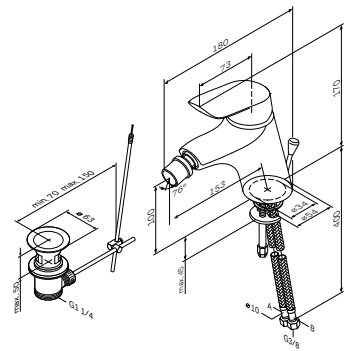

Bliss L
浴缸淋浴龙头
F5310032

¥ 3 488

出水嘴: 195 mm

- 挂墙安装
- AM.PM Soft Motion 35mm陶瓷阀芯
- 自动转换开关: 浴缸/淋浴, 在水压低时可机械锁定
- 花洒接头 1/2", 带内置止回阀
- Rub&Clean气泡头
- S形偏心螺丝
- 金属装饰盖
- 安装孔间距: 150mm ± 15mm

- 挂墙安装
- AM.PM Soft Motion 35mm陶瓷阀芯
- 花洒接头 1/2", 带内置止回阀
- S形偏心螺丝
- 金属装饰盖
- 安装孔间距: 150mm ± 15mm