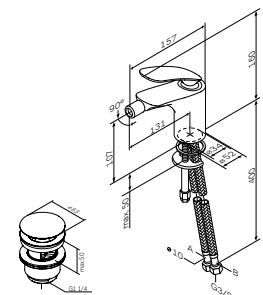

¥ 4 488

出水嘴: 131 mm

- 单孔安装
- Push-Open 1 1/4" 去水,带溢水
- AM.PM Soft Motion 35mm陶瓷阀芯
- 铰链连接式气泡头
- 冷热水软管 G 3/8"

出水嘴: 168 mm

- 挂墙安装
- AM.PM Soft Motion 35mm陶瓷阀芯
- Pull down自动切换开关: 浴缸/淋浴
- 花洒接口 1/2", 带内置止回阀
- Rub&Clean快洁气泡头
- 隐藏式偏心螺丝
- 安装孔间距: 150mm ± 15mm