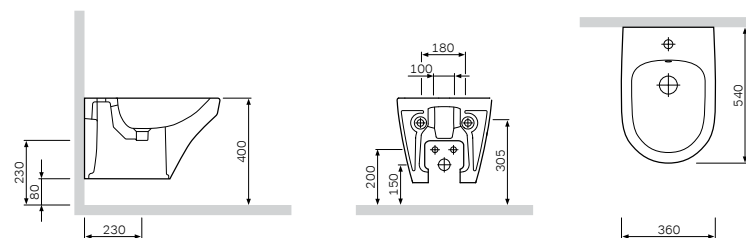

可快速拆装缓降盖板
Calla C507852WH

¥ 1 388

材质: 脲醛
颜色: 白色
配件材质: 不锈钢

Inspire
挂墙妇洗器
C503411WH

¥ 4 388

尺寸: 540x370 mm
材质: 卫生陶瓷
颜色: 白色

Inspire
落地妇洗器
C503111WH

¥ 4 488

尺寸: 540x370 mm
材质: 卫生陶瓷
颜色: 白色

尺寸: 510x365 mm
 材质: 卫生陶瓷
 颜色: 白色

Bliss L
 挂墙马桶
 C531738WH

¥ 3 388

可快速拆装的缓降盖板
 C537852WH

¥ 878

材质: 脲醛
 颜色: 白色
 配件材质: 不锈钢

尺寸: 510x365 mm
 材质: 卫生陶瓷
 颜色: 白色