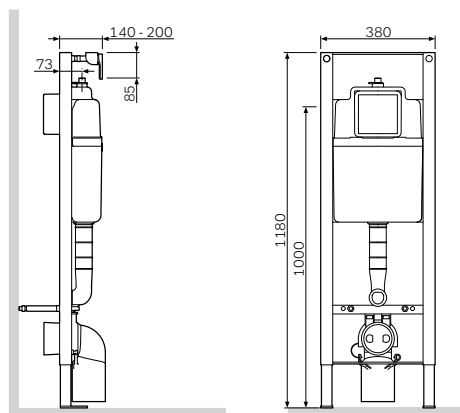

AM.PM 隐藏式水箱
I502701

尺寸: 380x1180/1380 mm

¥ 5 488