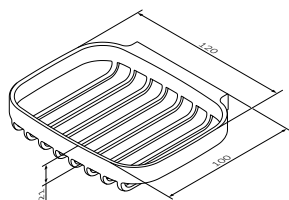

¥ 688

¥ 1 198

¥ 698

Inspire
玻璃漱口双杯
A50343400

¥ 1 198