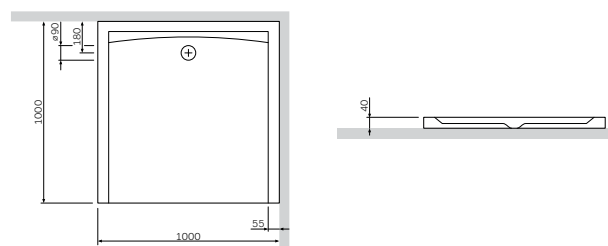

¥ 3 180

非虹吸

亚克力底盆
W51T-GSS0-100W

尺寸: 1000x1000x40 mm

¥ 4 180

非虹吸

尺寸: 1200x800x40 mm

非虹吸