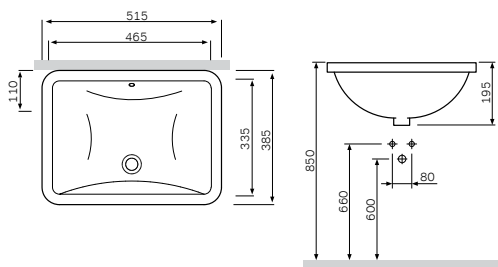

尺寸: 520x360 mm
该产品包含:
可快速拆装缓降盖板
材质: 脲醛
颜色: 白色
配件材质: 不锈钢

Like
面盆*
C804221WH

¥ 1 688

尺寸: 550x460 mm
材质: 卫生陶瓷
颜色: 白色

半立柱
C804970WH

¥ 780

材质: 卫生陶瓷
颜色: 白色

立柱
C854910WH

¥ 938

材质: 卫生陶瓷
颜色: 白色

尺寸: 515x385x195 mm
 材质: 卫生陶瓷
 颜色: 白色

台面洗脸盆
 CWB012050000WH

¥ 1 488

尺寸: 595x400x205 mm
 材质: 卫生陶瓷
 颜色: 白色

台下盆, 不带去水
 CWB012060000WH

¥ 2 568