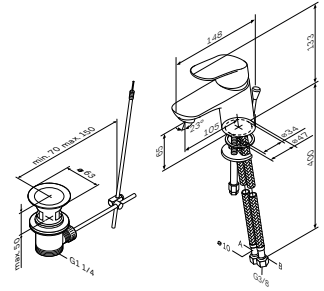

¥ 2 088

出水嘴: 124 mm

- 单孔安装
- 提拉下水 1 1/4",带溢水
- AM.PM Soft Motion 35mm 陶瓷阀芯
- 铰链连接式气泡头
- 冷热水软管 G 3/8"

龙头

Like
面盆龙头, 带去水
F8082100

¥ 2 258

出水嘴: 105 mm

- 单孔安装
- 提拉下水 1 1/4", 带溢水
- AM.PM Soft Motion 35mm 陶瓷阀芯
- Rub&Clean气泡头
- 冷热水软管 G 3/8"