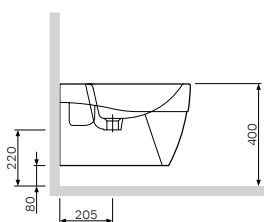

尺寸: 540x370 mm
材质: 卫生陶瓷
颜色: 白色

尺寸: 510x365 mm
 材质: 卫生陶瓷
 颜色: 白色

Bliss L
 挂墙马桶
 C531738WH

¥ 3 388

可快速拆装的缓降盖板
 C537852WH

¥ 878

材质: 脲醛
 颜色: 白色
 配件材质: 不锈钢

尺寸: 510x365 mm
 材质: 卫生陶瓷
 颜色: 白色