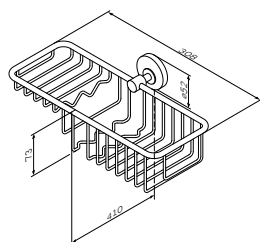

Bliss L
挂墙式玻璃皂液器
A5536900

¥ 588