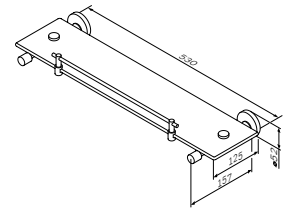

Bliss L
毛巾环
A5534400

¥ 738

Bliss L
玻璃置物架
A5534700

尺寸: 53 cm

¥ 1 288

Bliss L
双层玻璃置物架
A5537800

尺寸: 28x38 cm

¥ 1 988