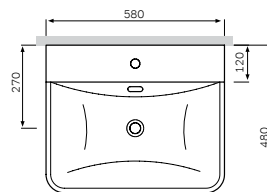

面盆
 CWB2250WH

¥ 2 788

尺寸: 615x490x165 mm
 材质: 卫生陶瓷
 颜色: 白色

台上盆
 CWB031055001WH

¥ 2 788

尺寸: 520x430x205 mm
 材质: 卫生陶瓷
 颜色: 白色

面盆
 CWB3670WH

¥ 2 788

半嵌盆
CWB051040000WH

¥ 1 788

尺寸: 480x375x130 mm
材质: 卫生陶瓷
颜色: 白色

台上盆
CWB041060001WH

¥ 2 788

尺寸: 580x480x165 mm
材质: 卫生陶瓷
颜色: 白色

台面洗脸盆
CWB044060000WH

¥ 2 488