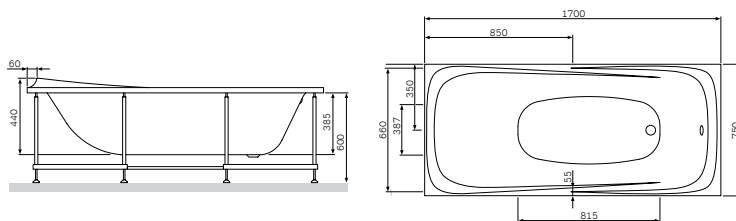

- Invisible Touch Control操控系统
- 6个侧面按摩喷嘴
- 4个背部按摩喷嘴
- 2个足部按摩喷嘴
- AMPM Only按摩系统
- 空缸自动断电功能
- 去水溢水装置

配置方案

亚克力浴缸

Sensation
亚克力浴缸
W30A-170-075W-A

¥ 7 088

尺寸: 1700x750 mm
容量: 210 升
材质: 亚克力
颜色: 白色

不带按摩系统, 不带去/溢水装置,
嵌入式