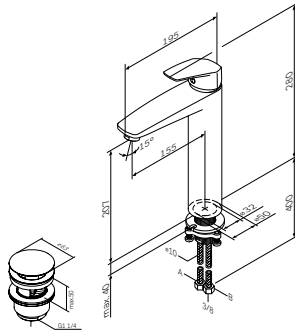

出水: 155 mm

- 单孔安装
- Push-Open下水 1 1/4", 带溢水
- AM.PM Soft Motion 35mm 陶瓷阀芯
- 气泡头
- 冷热水软管 G 3/8"

Gem
高抛面盆龙头, 带去水
F9092200

¥ 2 988

出水: 155 mm

- 单孔安装
- AM.PM Soft Motion 35mm 陶瓷阀芯
- 气泡头
- 清洁花洒, 带挂墙支架和软管
- 冷热水软管 G 3/8"

Gem
高抛面盆龙头
F9092000

¥ 2 788

龙头

出水: 104 mm

- 单孔安装
- 提拉下水 1 1/4", 带溢水
- AM.PM Soft Motion 35mm 陶瓷阀芯
- 铰链连接式气泡头
- 冷热水软管 G 3/8"

Gem
妇洗器龙头
F9083100

¥ 1 488

出水: 175 mm

- 挂墙安装
- AM.PM Soft Motion 35mm陶瓷阀芯
- 自动转换开关: 浴缸/淋浴,水压低时可机械锁定
- 花洒接头 1/2", 带内置止回阀
- 气泡头
- S形偏心螺丝
- 金属装饰盖
- 安装孔间距: 150mm ± 15mm

Gem
浴缸淋浴龙头
F9010000

¥ 2 288

Good
Design
Awards