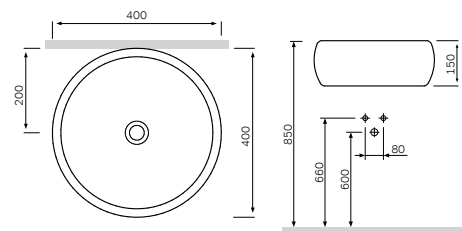

¥ 1 888

尺寸: 400x400x150 mm
材质: 卫生陶瓷
颜色: 白色

面盆
CWB5250WH