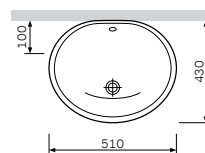

¥ 1 488

尺寸: 560x420x200 mm
材质: 卫生陶瓷
颜色: 白色

面盆
CWB3261WH

¥ 1 388

尺寸: 510x430x200 mm
材质: 卫生陶瓷
颜色: 白色

尺寸: 600x410x160 mm
 材质: 卫生陶瓷
 颜色: 白色

面盆
 CWB0250WH

¥ 2 488