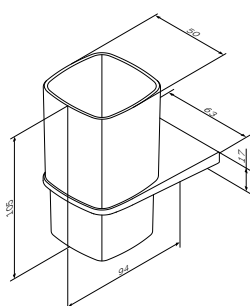

¥ 688

Inspire
挂墙式玻璃皂液器
A5036900

¥ 1 198

¥ 698

Inspire
玻璃漱口双杯
A50343400

¥ 1 198