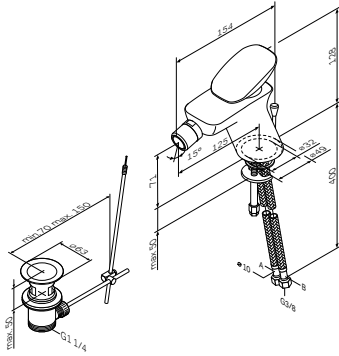

出水: 125 mm

- 单孔安装
- 提拉去水 1 1/4", 带溢水
- 球状操作杆式陶瓷阀芯
- V形操作系统
- 铰链连接式气泡头
- 冷热水软管 G 3/8"

Spirit V2.0
妇洗器龙头
F70A83100

¥ 2 658