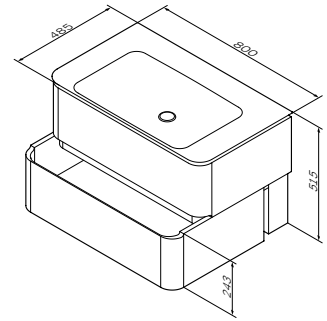

颜色: 高光镀铬
颜色: ABS 白色Bliss L 冲水面板
I514151

¥ 1 288

浴室家具

Sensation
挂墙式面盆柜
颜色: 白色 高光
材质: 中纤板
M30FHX0802WG

¥ 34 000

尺寸: 800x485x515 mm

- 抽屉, 带闭门器
- 不含面盆

配置选项