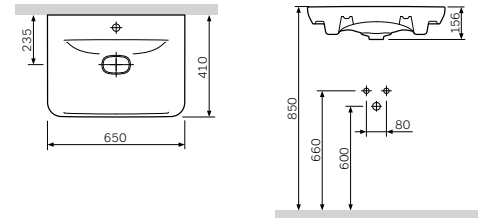

尺寸: 555x390 mm
材质: 卫生陶瓷
颜色: 白色

Sensation
面盆
C304341WH

¥ 5 588

尺寸: 650x410 mm
材质: 卫生陶瓷
颜色: 白色

尺寸: 680x415 mm

材质: 卫生陶瓷

颜色: 白色

- 遥控器
- 多种功能: 臀洗, 妇洗, 按摩
- 个性化设置水温, 风温, 座圈温度, 按摩位置和强度
- 自洁喷嘴
- Food touch脚触功能感应操作
- 3D按摩