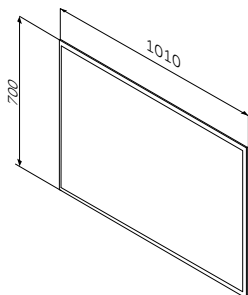

尺寸: 1010x700x40 mm

- LED灯 16W/12V/IP44
- 带感应开关
- 冷光和暖光可选, 灯光亮度可调

Spirit V2.0
带LED灯挂镜
颜色: 铝框
M70AMOX1001SA

¥ 18 788

尺寸: 1210x700x40 mm

- LED灯 16W/12V/IP44
- 带感应开关
- 冷光和暖光可选, 灯光亮度可调

Spirit V2.0
带LED灯挂镜
颜色: 铝框
M70AMOX1201SA

¥ 19 998