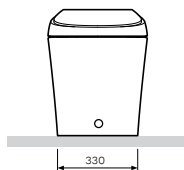

尺寸: 680x415 mm

材质: 卫生陶瓷

颜色: 白色

- 遥控器
- 多种功能: 臀洗, 妇洗, 按摩
- 个性化设置水温, 风温, 座圈温度, 按摩位置和强度
- 自洁喷嘴
- Food touch脚触功能感应操作
- 3D按摩

Sensation
Intelligent toilet – 体智能马桶
CIT8608FS

¥ 31 888