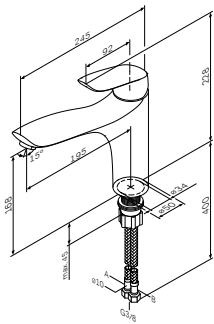

- 挂墙安装
- AM.PM Soft Motion 35mm陶瓷阀芯
- 花洒接头 1/2", 带内置止回阀
- S形偏心螺丝
- 金属装饰盖
- 安装孔间距: 150mm ± 15mm

Bliss L
淋浴龙头
F5320032

¥ 2 888