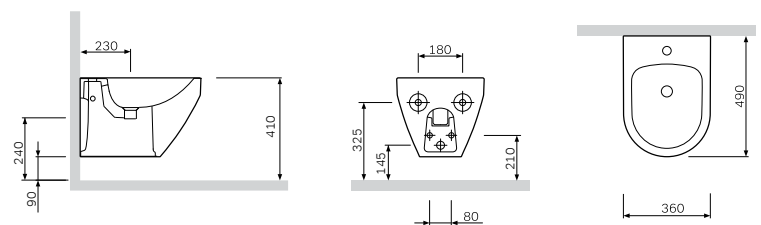

尺寸: 490x365 mm
材质: 卫生陶瓷
颜色: 白色

尺寸: 520x355 mm
 材质: 卫生陶瓷
 颜色: 白色

Spirit V2.0
 落地妇洗器
 C703111WH

¥ 3 388

尺寸: 600x460 mm
 材质: 卫生陶瓷
 颜色: 白色

Spirit V2.0
 面盆
 C704321WH

¥ 1 988

台盆可安装在台面上