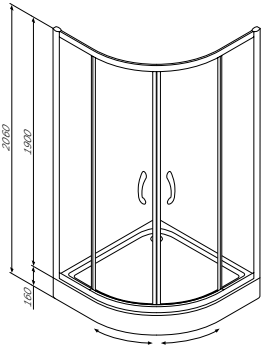

尺寸: 900x900x2060 mm
型材颜色: 亚光镀铬
玻璃颜色: 透明

- 带Clear 推拉门
- 不锈钢双滑轮

Bliss L
Bliss L Twin Slide 90
带亚克力底盆的淋浴房
W53E-301-090MT

¥ 6 880

尺寸: 900x900x2060 mm
型材颜色: 亚光镀铬
玻璃颜色: 透明

- 带Clear 推拉门
- 不锈钢双滑轮

Bliss L
Bliss L Solo Slide 90
带亚克力底盆的淋浴房
W53E-315-090MT

¥ 6 880