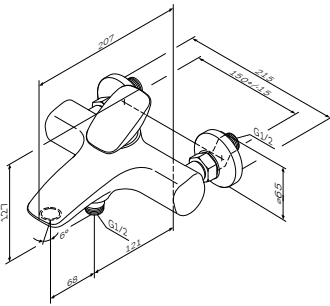

出水: 125 mm

- 单孔安装
- 提拉去水 1 1/4", 带溢水
- 球状操作杆式陶瓷阀芯
- V形操作系统
- 铰链连接式气泡头
- 冷热水软管 G 3/8"

Spirit V2.0
妇洗器龙头
F70A83100

¥ 2 658

出水: 194 mm

- 挂墙安装
- 球状操作杆式陶瓷阀芯
- V形操作系统
- Pull down自动转换开关: 浴缸/淋浴
- 花洒接头 1/2", 带内置止回阀
- 隐藏式可旋转气泡头
- S形偏心螺丝
- 金属装饰盖
- 安装孔间距: 150mm ± 15mm

Spirit V2.0
浴缸淋浴龙头
F70A10000

¥ 3 588

- 挂墙安装
- 球状操作杆式陶瓷阀芯
- V形操作系统
- Pull down自动转换开关: 浴缸/淋浴
- S形偏心螺丝
- 金属装饰盖
- 安装孔间距: 150mm ± 15mm

Spirit V2.0
淋浴龙头
F70A20000

¥ 2 988