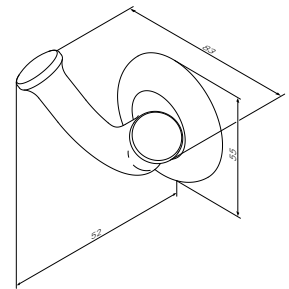

Like
玻璃皂碟
A8034200