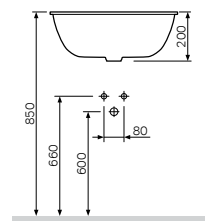

¥ 1 488

尺寸: 560x420x200 mm
材质: 卫生陶瓷
颜色: 白色

面盆
CWB3261WH

¥ 1 388

尺寸: 510x430x200 mm
材质: 卫生陶瓷
颜色: 白色

尺寸: 600x410x160 mm
 材质: 卫生陶瓷
 颜色: 白色

面盆
 CWB0250WH

¥ 2 488