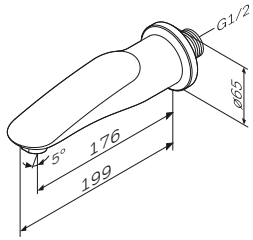

必须搭配F100100 MultiDock万能阀芯使用

额外配件:
F0800200锁定阀,
F0800100三挡切换阀

出水: 176 mm

- 挂墙安装
- 快速精准安装系统
- Rub&Clean气泡头

Sensation
浴缸出水嘴
F3070000

¥ 1 788

- 埋墙安装
- 通用: 适合安装多种功能性及装饰性产品
- 安装深度: 80-108mm
- 90°旋转对称结构
- 连接部件采用低含铅量黄铜
- 安装盒:
 - 塑料材质
 - 可拆卸
- 适合多种墙面安装, 后部、前部或安装系统上
- 防噪音复合系统以及冷凝出水孔
- 所有连接件管径 G1/2"
- 含G1/2" 螺塞
- 含冲洗组件
- 含法兰密封件