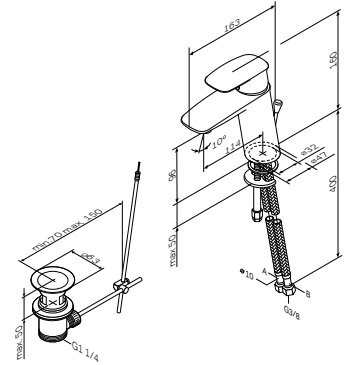

- 挂墙安装
- 球状操作杆式陶瓷阀芯
- V形操作系统
- Pull down自动转换开关: 浴缸/淋浴
- S形偏心螺丝
- 金属装饰盖
- 安装孔间距: 150mm ± 15mm

Spirit V2.0
淋浴龙头
F70A20000

¥ 2 988

Spirit V2.1
面盆龙头, 带去水
F71A82100

¥ 2 488

出水: 114 mm

- 单孔安装
- 提拉去水 1 1/4", 带溢水
- AM.PM Soft Motion 35mm 陶瓷阀芯
- Rub&Clean气泡头
- 冷热水软管 G 3/8"