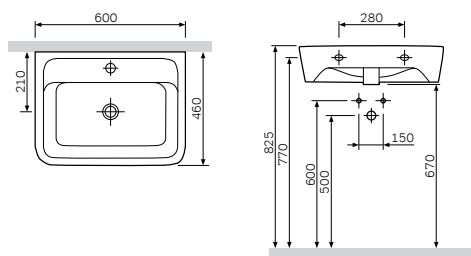

尺寸: 490x365 mm
材质: 卫生陶瓷
颜色: 白色

尺寸: 520x355 mm
 材质: 卫生陶瓷
 颜色: 白色

Spirit V2.0
 落地妇洗器
 C703111WH

¥ 3 388

尺寸: 600x460 mm
 材质: 卫生陶瓷
 颜色: 白色

Spirit V2.0
 面盆
 C704321WH

¥ 1 988

台盆可安装在台面上