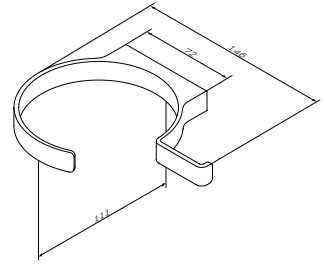

Inspire
厕纸架
A5034100

¥ 698

Inspire
带盖厕纸架
A50341400

¥ 988

Inspire
马桶刷
A5033400

¥ 1 298

尺寸: 40 cm

Inspire
双层可旋转毛巾杆
A5032600