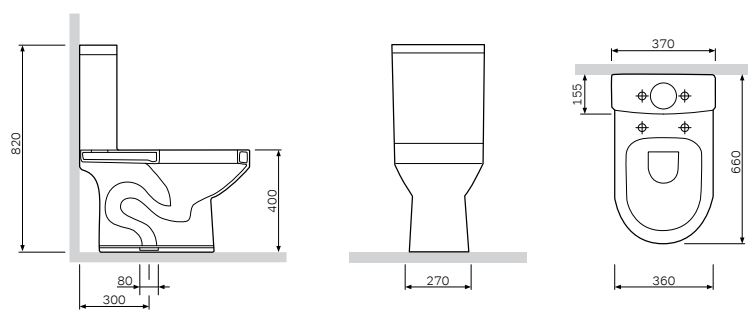

立柱
C534910WH

¥ 788

材质: 卫生陶瓷
颜色: 白色

尺寸: 660x370x820 mm
 材质: 卫生陶瓷
 颜色: 白色
 排污管: 通用

400 mm 坑距

该产品包含:
 可快速拆装缓降盖板

材质: 脲醛
 颜色: 白色
 配件材质: 不锈钢

Spirit V2.0
 分体马桶
 C7086000740CNSC

¥ 5 288

尺寸: 660x370x820 mm
 材质: 卫生陶瓷
 颜色: 白色
 排污管: 通用

300 mm 坑距

该产品包含:
 可快速拆装缓降盖板

材质: 脲醛
 颜色: 白色
 配件材质: 不锈钢

Spirit V2.0
 分体马桶
 C70860007CNSC

¥ 5 288

Spirit V2.0
FlashClean 挂墙马桶
C701700WH