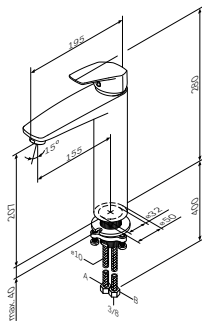

出水: 155 mm

- 单孔安装
- Push-Open下水 1 1/4", 带溢水
- AM.PM Soft Motion 35mm 陶瓷阀芯
- 气泡头
- 冷热水软管 G 3/8"

Gem
高抛面盆龙头, 带去水
F9092200

¥ 2 988