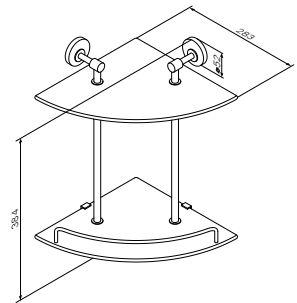

Bliss L
毛巾环
A5534400

¥ 738

Bliss L
玻璃置物架
A5534700

尺寸: 53 cm

¥ 1 288

Bliss L
双层玻璃置物架
A5537800

尺寸: 28x38 cm

¥ 1 988