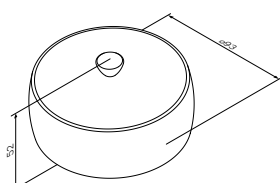

Sensation
马桶刷, 挂墙式
A3033300

¥ 1 888

尺寸: 44 cm

Sensation
可旋转双毛巾杆
A3032600

¥ 1 588

尺寸: 60 cm

Sensation
毛巾杆
A30346400

¥ 1 288