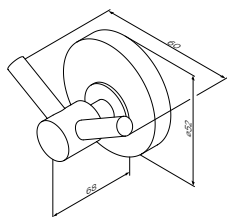

Inspire
毛巾杆
A50346400

¥ 988

浴室挂件

Inspire
双毛巾杆
A50336400

尺寸: 60 cm

¥ 1 288

Bliss L
双毛巾钩
A5535600

¥ 388