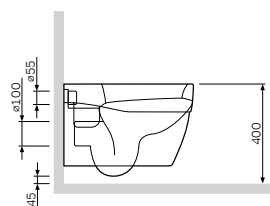

尺寸: 510x365 mm
材质: 卫生陶瓷
颜色: 白色

Bliss L
挂墙马桶
C531738WH

¥ 3 388

可快速拆装的缓降盖板
C537852WH

¥ 878

材质: 脲醛
颜色: 白色
配件材质: 不锈钢

尺寸: 510x365 mm
材质: 卫生陶瓷
颜色: 白色

Bliss L
挂墙妇洗器
C533411WH

¥ 2 538