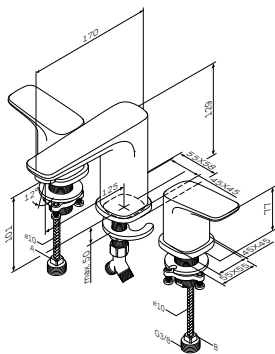

Spirit
面盆龙头
F7002100

¥ 2 188

出水嘴: 142 mm

- 单孔安装
- AM.PM Soft Motion 35mm 陶瓷阀芯
- Rub&Clean气泡头
- 清洁小花洒, 带挂墙支架和软管
- 冷热水软管 G 3/8"

Spirit
高出水嘴面盆龙头
F7092100

¥ 3 588

出水嘴: 125 mm

- 三孔安装
- 1/2" 陶瓷阀
- Rub&Clean气泡头
- 冷热水软管 G 3/8"