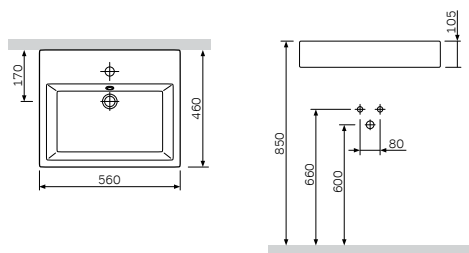

尺寸: 395x395x145 mm
材质: 卫生陶瓷
颜色: 白色

台上盆
CWB035040000WH

¥ 1 888

尺寸: 400x400x150 mm
材质: 卫生陶瓷
颜色: 白色

面盆
CWB5250WH

¥ 1 688

尺寸: 430x430x170 mm
材质: 卫生陶瓷
颜色: 白色

尺寸: 560x460x105 mm
 材质: 卫生陶瓷
 颜色: 白色