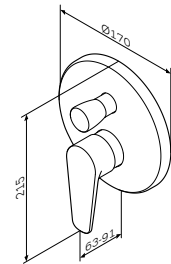

Inspire
淋浴龙头
F5075000

¥ 2 588

- 埋墙安装
- AM.PM Soft Motion 35mm陶瓷阀芯
- 装饰面板
- 金属把手

必须搭配F100100 MultiDock万能阀芯使用

- 埋墙安装
- 通用: 适合安装多种功能性及装饰性产品
- 安装深度: 80-108mm
- 90°旋转对称结构
- 连接部件采用低含铅量黄铜
- 安装盒:
 - 塑料材质
 - 可拆卸
- 适合多种墙面安装, 后部、前部或安装系统上
- 防噪音复合系统以及冷凝出水孔
- 所有连接件管径 G1/2"
- 含G1/2" 螺塞
- 含冲洗组件
- 含法兰密封件