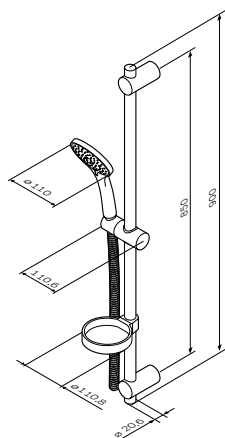

花洒杆: 900 mm
花洒软管: 1750 mm
手持花洒: 110 mm

- 可花洒杆支架高度可调节
- 5功能手持花洒: 喷洒, 泡沫, 脉冲, 喷洒+泡沫, 喷洒+脉冲
- Turning switch花洒模式切换
- Rub-Clean快洁花洒喷嘴
- Air in功能高效节水
- 镀铬皂碟 $\varnothing$ 110mm
- 3挡可调节手持花洒支架
- 防缠绕花洒软管

Spirit
淋浴套装
F0170000

¥ 1 888