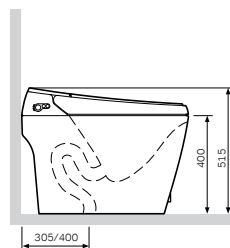

尺寸: 680x415 mm

材质: 卫生陶瓷

颜色: 白色

- 遥控器
- 多种功能: 臀洗, 妇洗, 按摩
- 个性化设置水温, 风温, 座圈温度, 按摩位置和强度
- 自洁喷嘴
- Food touch脚触功能感应操作
- 3D按摩

Sensation
Intelligent toilet – 体智能马桶
CIT8608FS

¥ 31 888