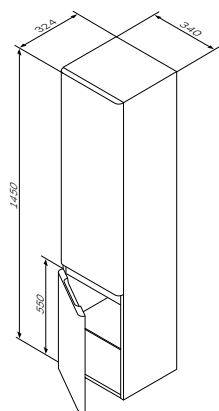

尺寸: 340x324x1450 mm

- 柜门带闭门器

Bliss
挂墙式立柜
颜色: 白色 高光
材质: 中纤板和刨花板
M55CHR0326WG86 - 右侧
M55CHL0326WG86 - 左侧

¥ 6 880