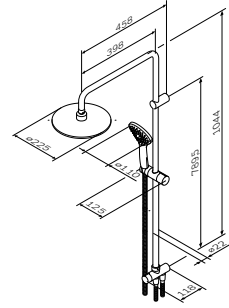

淋浴柱

Gem
ShowerSpot
F0790000

¥ 3 588

花洒杆: 1044 mm
花洒软管: 1750 mm
顶喷: Ø 225 mm
手持花洒: Ø 110 mm

- 陶瓷阀芯切换阀
- 单功能手持花洒: 喷洒
- Rub-Clean快洁花洒喷嘴
- 3档可调节手持花洒支架
- 防缠绕花洒软管

淋浴柱

淋浴配件

Sensation
手持花洒
F023000