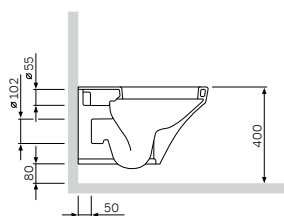

材质: 脲醛
颜色: 白色
配件材质: 不锈钢

尺寸: 540x370 mm
 材质: 卫生陶瓷
 颜色: 白色

Inspire
 FlashClean 挂墙马桶
 C501700WH

¥ 4 688

可快速拆装缓降盖板
 Calla C507852WH

¥ 1 388

材质: 脲醛
 颜色: 白色
 配件材质: 不锈钢

尺寸: 540x370 mm
 材质: 卫生陶瓷
 颜色: 白色