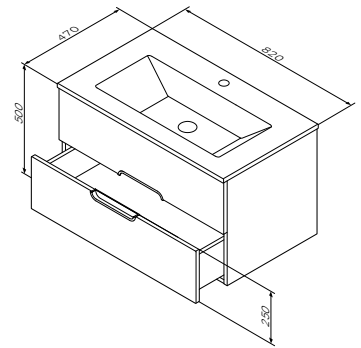

¥ 6 180

必备配置

台盆
M70WCC0602WG

¥ 1 780

尺寸: 610x470x170 mm
材质: 卫生瓷
颜色: 白色 高光

Spirit
挂墙式面盆柜
颜色: 白色 高光
材质: 刨花板
M70FHX0802WG86

尺寸: 820x470x500 mm
- 抽屉, 带闭门器
- 不含面盆

¥ 8 280