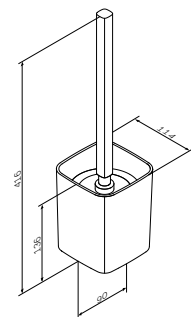

Inspire
厕纸架
A5034100

¥ 698

Inspire
带盖厕纸架
A50341400

¥ 988

Inspire
马桶刷
A5033400

¥ 1 298

尺寸: 40 cm

Inspire
双层可旋转毛巾杆
A5032600