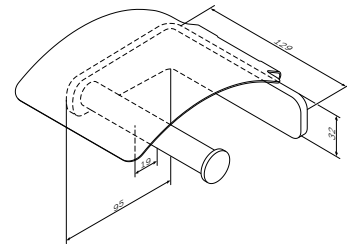

Inspire
厕纸架
A5034100

¥ 698

Inspire
带盖厕纸架
A50341400

¥ 988

Inspire
马桶刷
A5033400

¥ 1 298

尺寸: 40 cm

Inspire
双层可旋转毛巾杆
A5032600