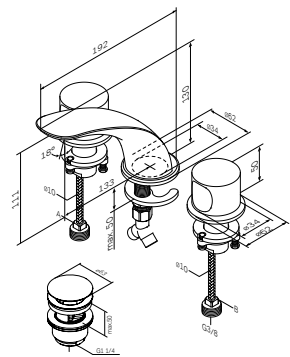

¥ 4 888

出水嘴: 181 mm

- 埋墙安装
- AM.PM Soft Motion 35mm陶瓷阀芯
- Rub&Clean快洁气泡头
- 金属装饰面板

Sensation
面盆龙头
F3008000

¥ 4 688

出水嘴: 133 mm

- 三孔安装
- Push-Open 1 1/4" 去水,带溢水
- 陶瓷阀 1/2"
- 隐藏式气泡头
- 冷热水软管 G 3/8"

Sensation
妇洗器龙头
F3083164