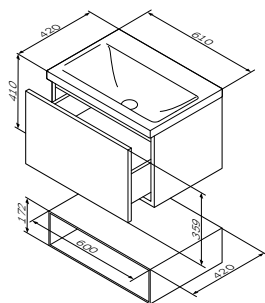

尺寸: 610x420x410 mm

- Push-to-open铰链
- 面盆不在内

Gem
面盆柜
颜色: 白色
材质: 刨花板
M90FHX06021WG86

¥ 10 588

储物隔
颜色: 白色
材质: 刨花板
M90OHX0600WG86

¥ 2 280

面盆柜
材质: 刨花板
颜色: 哑光深蓝
M90FHX06021DM86

¥ 10 088

面盆柜
材质: 刨花板
颜色: 纹理胡桃木
M90FHX06021NF86

¥ 9 888

配置选项,
面盆柜

储物隔
材质: 刨花板
颜色: 哑光深蓝
M90OHX0600DM86

¥ 2 280

储物隔
材质: 刨花板
颜色: 纹理胡桃木
M90OHX0600NF86

¥ 2 080

配置选项,
储物隔

台盆
M90WCC0602WG

¥ 2 080

尺寸: 610x420x170 mm
材质: 陶瓷
颜色: 白色

必备配置