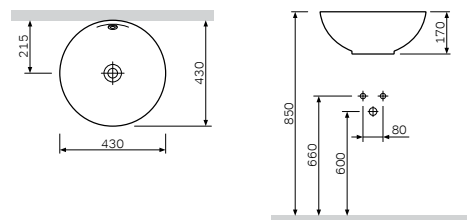

尺寸: 395x395x145 mm
材质: 卫生陶瓷
颜色: 白色

台上盆
CWB035040000WH

¥ 1 888

尺寸: 400x400x150 mm
材质: 卫生陶瓷
颜色: 白色

面盆
CWB5250WH

¥ 1 688

尺寸: 430x430x170 mm
材质: 卫生陶瓷
颜色: 白色

尺寸: 560x460x105 mm
 材质: 卫生陶瓷
 颜色: 白色