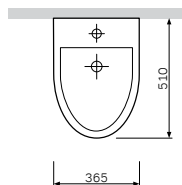

尺寸: 540x370 mm
材质: 卫生陶瓷
颜色: 白色

尺寸: 510x365 mm
 材质: 卫生陶瓷
 颜色: 白色

Bliss L
 挂墙马桶
 C531738WH

¥ 3 388

可快速拆装的缓降盖板
 C537852WH

¥ 878

材质: 脲醛
 颜色: 白色
 配件材质: 不锈钢

尺寸: 510x365 mm
 材质: 卫生陶瓷
 颜色: 白色