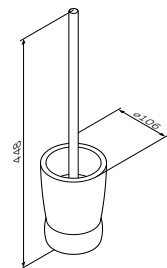

Sensation
马桶刷, 挂墙式
A3033300

¥ 1 888

尺寸: 44 cm

Sensation
可旋转双毛巾杆
A3032600

¥ 1 588

尺寸: 60 cm

Sensation
毛巾杆
A30346400

¥ 1 288