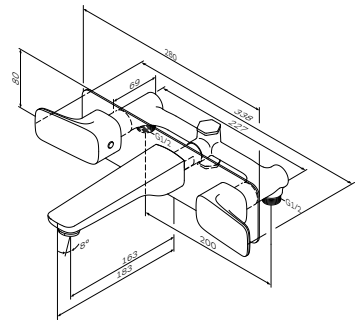

¥ 3 788

出水嘴: 167 mm

- 埋墙安装
- 1/2" 陶瓷阀
- Rub&Clean气泡头

Spirit
埋墙式双把手面盆龙头, 带装饰板
F7072400

¥ 3 988

出水嘴: 163 mm

- 埋墙安装
- 1/2"陶瓷阀
- Rub&Clean气泡头
- 金属装饰面板

Spirit
妇洗器龙头
F7083100