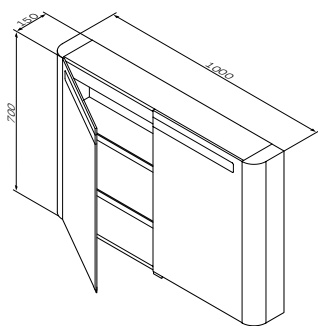

材质: 中纤板

M30MCR0801TF - 右侧

M30MCL0801TF - 左侧

¥ 38 388

尺寸: 1000x150x700 mm

- 双门带灯镜柜
- 插座
- 开关
- 冷暖光选项

Sensation
带感应灯镜柜
颜色: 白色 高光
材质: 中纤板
M30MCX1001WG

¥ 39 888