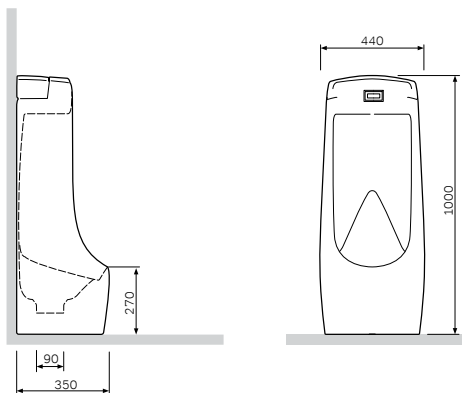

半嵌盆
CWB051040000WH

¥ 1 788

尺寸: 480x375x130 mm
材质: 卫生陶瓷
颜色: 白色

台上盆
CWB041060001WH

¥ 2 788

尺寸: 580x480x165 mm
材质: 卫生陶瓷
颜色: 白色

台面洗脸盆
CWB044060000WH

¥ 2 488

¥ 3 188

小便斗, 墙排水
C757000006CNWH

¥ 3 688

尺寸: 350x580 mm
材质: 卫生陶瓷
颜色: 白色

小便斗感应器
HDC3112DC

¥ 3 188

尺寸: 440x1000 mm
 材质: 卫生陶瓷
 颜色: 白色

小便斗
 HJ-4001SMPL

¥ 8 188

尺寸: 400x840 mm
 材质: 卫生陶瓷
 颜色: 白色

小便斗
 HJ-4031SMPL

¥ 8 588

可快速拆装的智能盖板, 带夜灯
CEB7851WH

¥ 9 188

尺寸: 520x380x146 mm

材质: 脲醛