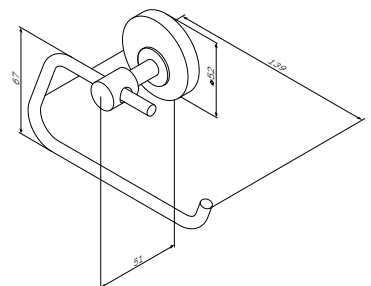

¥ 888

Bliss L
挂墙式玻璃漱口杯
A5534300

¥ 558

Bliss L
挂墙式玻璃漱口双杯
A55343400

¥ 888

Bliss L
厕纸架
A5534100

¥ 588