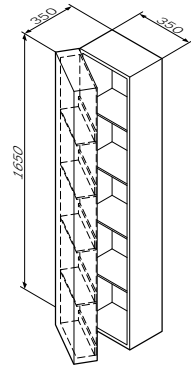

颜色: 白色 高光

材质: 中纤板

M70ACHR0356WG44 - 右侧

M70ACHL0356WG44 - 左侧

尺寸: 350x350x1650 mm

- 按压开启式铰链
- 柜门带内嵌式置物架
- 内设4层置物架

¥ 23 588

配置选项