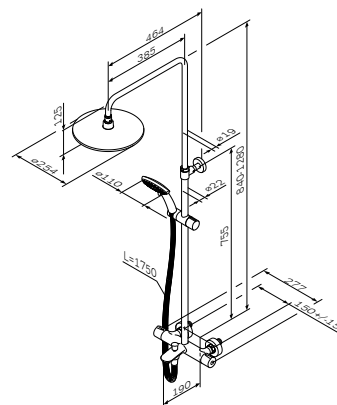

Like
ShowerSpot
F0780500

¥ 7 358

花洒杆: 840-1280 mm
花洒软管: 1750 mm
顶喷: Ø 250 mm
手持花洒: Ø 110 mm

1. 恒温浴缸龙头
2. 挂墙安装
   - 恒温阀芯
   - 38°安全限位器
   - 锁定和切换阀
   - 自动转换开关: 浴缸/淋浴, 水压低时可机械锁定
   - 花洒接口1/2"
   - 内置止回阀
   - 内置过滤器
   - 偏心螺丝
   - 金属装饰盖
   - 安装孔间距: 150mm ± 15mm
   - 3功能手持花洒: 喷洒, 脉冲, 喷洒+按摩
   - Turning switch花洒模式切换
   - Rub-Clean快洁花洒喷嘴
   - Air in功能高效节水
   - 3挡可调节手持花洒支架
   - 顶喷花洒支架可调节花洒盘倾斜角度
   - 防缠绕花洒软管