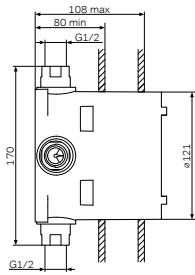

- 埋墙安装
- 通用: 适合安装多种功能性及装饰性产品
- 安装深度: 80-108mm
- 90°旋转对称结构
- 连接部件采用低含铅量黄铜
- 安装盒:
  - 塑料材质
  - 可拆卸
- 适合多种墙面安装, 后部、前部或安装系统上
- 防噪音复合系统以及冷凝出水孔
- 所有连接件管径 G1/2"
- 含G1/2" 螺塞
- 含冲洗组件
- 含法兰密封件

MultiDock
万能阀芯
F100100

¥ 1 998