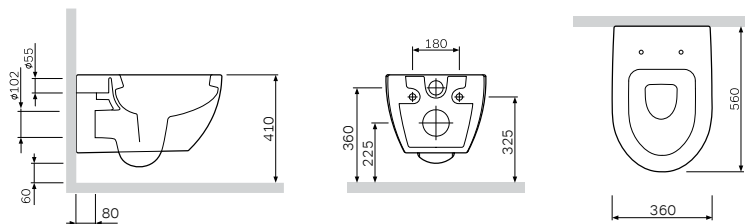

¥ 26 688

Sensation
Intelligent toilet – 体智能马桶
CIT8607SC

¥ 23 988

尺寸: 680x405 mm
材质: 卫生陶瓷
颜色: 白色

- 遥控器
- 多种功能: 臀洗, 妇洗, 按摩
- 个性化设置水温, 风温, 座圈温度, 按摩位置和强度
- 自洁喷嘴
- Food touch脚触功能感应操作
- 3D按摩

尺寸: 560x384 mm
 材质: 卫生陶瓷
 颜色: 白色