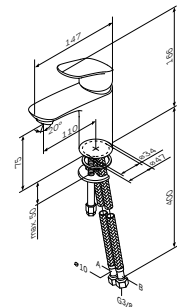

出水嘴: 110 mm

- 单孔安装
- AM.PM Soft Motion 35mm 陶瓷阀芯
- Rub&Clean气泡头
- 冷热水软管 G 3/8"