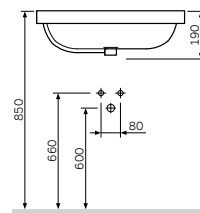

¥ 2 488

尺寸: 600x400x190 mm
材质: 卫生陶瓷
颜色: 白色