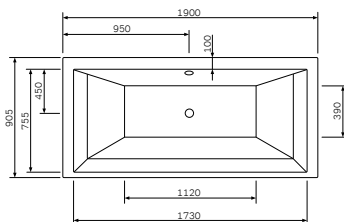

尺寸: 1900x900 mm

容量: 265 升

材质: 亚克力

颜色: 白色

不带按摩系统, 不带去/溢水装置,
嵌入式

Admire
亚克力浴缸
W1AA-190-090W-A

¥ 8 188