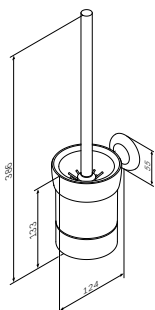

¥ 348

Like
马桶刷, 挂墙落地通用
A8033400

¥ 558

浴室挂件

Like
旋转双毛巾杆
A8032600

尺寸: 40 cm

¥ 498

Like
毛巾环
A8034400