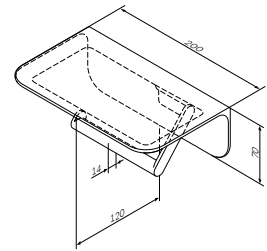

¥ 1 588

Sensation
马桶刷, 独立式
A3033200