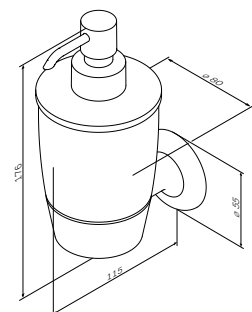

Like
玻璃漱口杯
A8034300

¥ 358