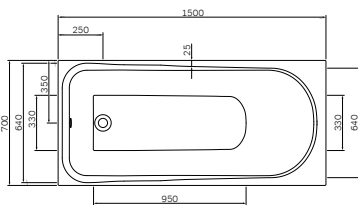

尺寸: 1600x1000 mm
容量: 225 升
材质: 亚克力
颜色: 白色

不带按摩系统, 不带去/溢水装置,
嵌入式

可选配置

浴缸腿

右侧
W5AA-160R100W-FT

左侧
W5AA-160L100W-FT

¥ 600

尺寸: 1500x700 mm
 容量: 177 升
 材质: 亚克力
 颜色: 白色