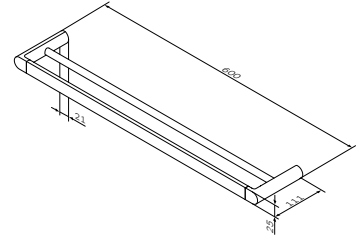

Inspire
毛巾杆
A50346400

¥ 988

浴室挂件

Inspire
双毛巾杆
A50336400

尺寸: 60 cm

¥ 1 288

Bliss L
双毛巾钩
A5535600

¥ 388