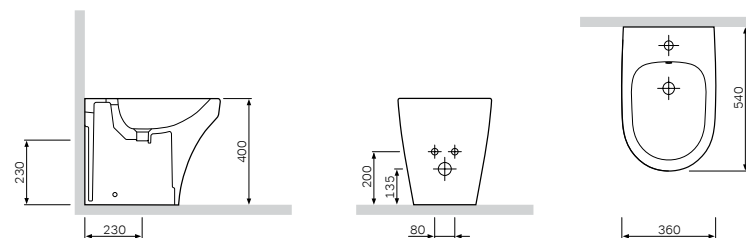

可快速拆装缓降盖板
Calla C507852WH

¥ 1 388

材质: 脲醛
颜色: 白色
配件材质: 不锈钢

Inspire
挂墙妇洗器
C503411WH

¥ 4 388

尺寸: 540x370 mm
材质: 卫生陶瓷
颜色: 白色

Inspire
落地妇洗器
C503111WH

¥ 4 488

尺寸: 540x370 mm
材质: 卫生陶瓷
颜色: 白色

尺寸: 510x365 mm
 材质: 卫生陶瓷
 颜色: 白色

Bliss L
 挂墙马桶
 C531738WH

¥ 3 388

可快速拆装的缓降盖板
 C537852WH

¥ 878

材质: 脲醛
 颜色: 白色
 配件材质: 不锈钢

尺寸: 510x365 mm
 材质: 卫生陶瓷
 颜色: 白色