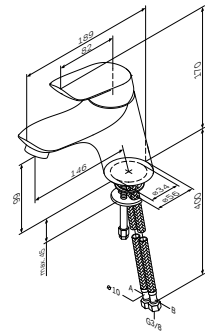

出水嘴: 146 mm

- 单孔安装
- AM.PM Soft Motion 35mm陶瓷阀芯
- Rub&Clean气泡头
- 冷热水软管 G 3/8"

Bliss L
妇洗器龙头
F5383132