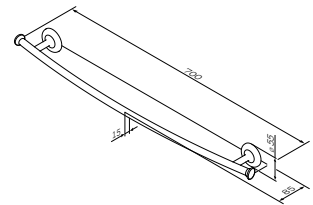

Like
毛巾杆
A80346400

尺寸: 70 cm

¥ 418