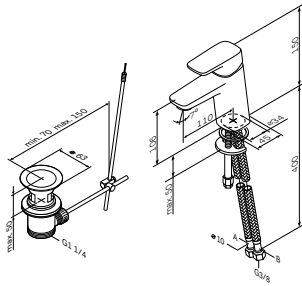

出水嘴: 110 mm

- 单孔安装
- 提拉下水 1 1/4", 带溢水
- AM.PM Soft Motion 35mm 陶瓷阀芯
- Rub&Clean气泡头
- 冷热水软管 G 3/8"

Spirit
面盆龙头, 带去水
F7082100

¥ 2 388

出水嘴: 110 mm

- 单孔安装
- AM.PM Soft Motion 35mm 陶瓷阀芯
- Rub&Clean气泡头
- 冷热水软管 G 3/8"

Spirit
面盆龙头
F7002100

¥ 2 188

出水嘴: 142 mm

- 单孔安装
- AM.PM Soft Motion 35mm 陶瓷阀芯
- Rub&Clean气泡头
- 清洁小花洒, 带挂墙支架和软管
- 冷热水软管 G 3/8"

Spirit
高出水嘴面盆龙头
F7092100

¥ 3 588

出水嘴: 125 mm

- 三孔安装
- 1/2" 陶瓷阀
- Rub&Clean气泡头
- 冷热水软管 G 3/8"

Spirit
三孔面盆龙头
F7008000

¥ 3 488