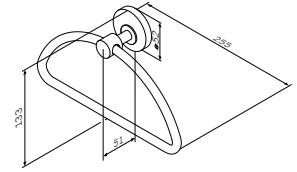

Bliss L
毛巾环
A5534400

¥ 738

Bliss L
玻璃置物架
A5534700

尺寸: 53 cm

¥ 1 288

Bliss L
双层玻璃置物架
A5537800

尺寸: 28x38 cm

¥ 1 988