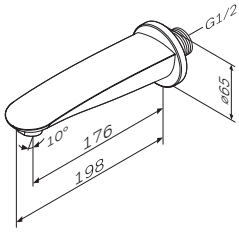

出水嘴: 176 mm

- 挂墙安装
- 快速精准安装系统
- Rub&Clean气泡头

Like
浴缸出水嘴
F8070000

¥ 1 088

- 埋墙安装
- 通用: 适合安装多种功能性及装饰性产品
- 安装深度: 80-108mm
- 90°旋转对称结构
- 连接部件采用低含铅量黄铜
- 安装盒:
  - 塑料材质
  - 可拆卸
- 适合多种墙面安装, 后部、前部或安装系统上
- 防噪音复合系统以及冷凝出水孔
- 所有连接件管径 G1/2"
- 含G1/2" 螺塞
- 含冲洗组件
- 含法兰密封件

MultiDock
万能阀芯
F100100

¥ 1 998