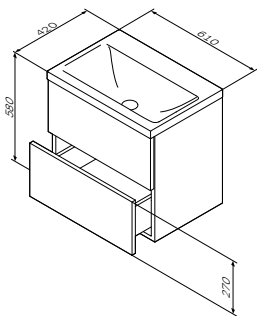

尺寸: 350x300x1750 mm

- 柜门带缓冲铰链

¥ 6 788

Like
落地式高柜
颜色: 中密度板, 贴面刨花板
材质: 白色高光
右侧 - M80CSR0356WG86
左侧 - M80CSL0356WG86

尺寸: 350x300x2000 mm

- 柜门带缓冲铰链

¥ 6 580

尺寸: 610x420x580 mm