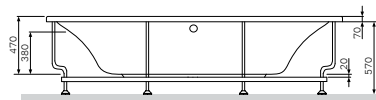

配置方案

按摩浴缸
W1AW-190-120WO

¥ 48 718

- Invisible Touch Control操控系统
- 6个侧面按摩喷嘴
- 4个背部按摩喷嘴
- 4个足部按摩喷嘴
- AMPM Only按摩系统
- 空缸自动断电功能
- 去水溢水装置

尺寸: 1900x950 mm
 容量: 260 升
 材质: 亚克力
 颜色: 白色

不带按摩系统, 不带去/溢水装置,
 嵌入式

Admire
 亚克力浴缸
 W1AA-190C095W-A