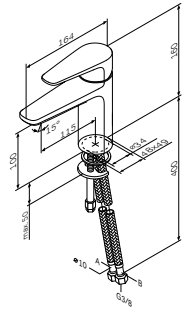

出水嘴: 115 mm

- 单孔安装
- AM,PM EcoMotion 35mm陶瓷阀芯
- 隐藏式气泡头
- 冷热水软管 G 3/8"

Inspire
妇洗器龙头
F5083100