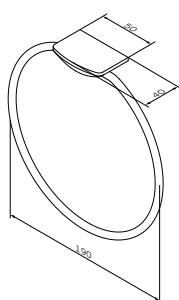

尺寸: 40 cm

Inspire
双层可旋转毛巾杆
A5032600

¥ 1 388

Inspire
毛巾环
A5034400

¥ 688

浴室挂件

尺寸: 60 cm

Inspire
玻璃置物架
A5034700

¥ 1 188

尺寸: 60 cm

Inspire
毛巾杆
A50346400

¥ 988