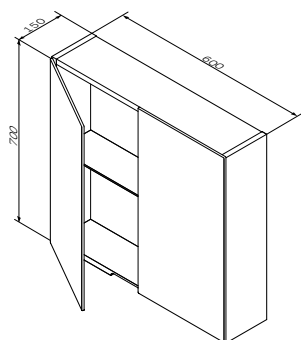

尺寸: 600x150x700 mm

- 柜门带闭门器

Spirit
镜柜
颜色: 白色 高光
材质: 刨花板
M70MCX0600WG86

¥ 5 280

浴室家具

尺寸: 810x150x700 mm

- 柜门带闭门器

Spirit
镜柜
颜色: 白色 高光
材质: 刨花板
M70MCX0800WG86

¥ 6 580