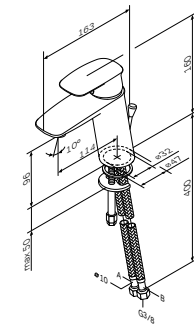

出水: 114 mm

- 单孔安装
- AM.PM Soft Motion 35mm 陶瓷阀芯
- Rub&Clean气泡头
- 冷热水软管 G 3/8"

Spirit V2.1
妇洗器龙头
F71A83100