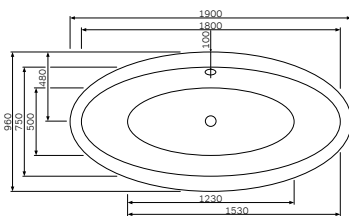

配置方案

按摩浴缸
W1AW-190-120WO

¥ 48 718

- Invisible Touch Control操控系统
- 6个侧面按摩喷嘴
- 4个背部按摩喷嘴
- 4个足部按摩喷嘴
- AMPM Only按摩系统
- 空缸自动断电功能
- 去水溢水装置

尺寸: 1900x950 mm
 容量: 260 升
 材质: 亚克力
 颜色: 白色

不带按摩系统, 不带去/溢水装置,
 嵌入式

Admire
 亚克力浴缸
 W1AA-190C095W-A