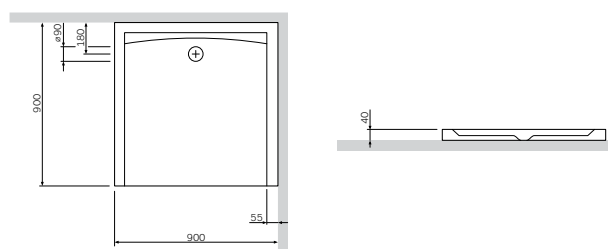

亚克力底盆
W51T-GSS0-090W

尺寸: 900x900x40 mm

¥ 3 180

非虹吸