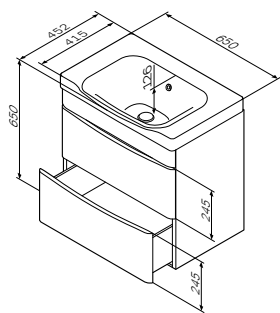

材质: 刨花板

右侧 - M70CHR0326WG86

左侧 - M70CHL0326WG86

尺寸: 320x320x1800 mm

- 柜门带闭门器

¥ 6 480

尺寸: 650x452x650 mm

- 抽屉带缓冲铰链
- 不含面盆