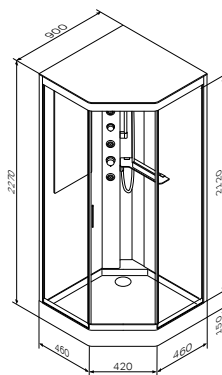

Gem
按摩蒸汽房
W90C-018-090WTA

¥ 14 688

尺寸: 900x900x2250 mm
型材颜色: 白色
玻璃颜色: 透明

- 3个可调按摩喷嘴
- 顶喷
- 手持花洒
- 背光灯
- 带转换开关龙头
- 带内置清洁刮刀的置物架
- 镜子

Good
Design
Awards