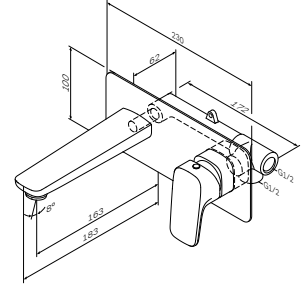

Spirit
三孔面盆龙头
F7008000

¥ 3 488

龙头

Spirit
埋墙式单把手面盆龙头, 带装饰板
F7072200

¥ 3 588

出水嘴: 163 mm

- 埋墙安装
- AM.PM Soft Motion 35mm 陶瓷阀芯
- Rub&Clean气泡头
- 金属装饰面板

Spirit
埋墙式双把手面盆龙头
F7072300