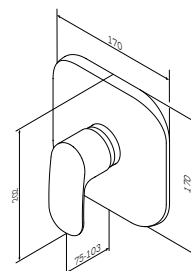

Sensation
淋浴龙头
F3085500