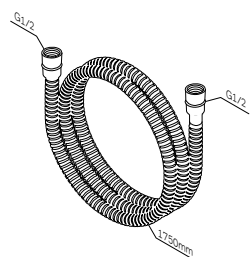

软管
F0400100

¥ 398

尺寸: 1750 mm
材质: PVC

- 防缠绕

软管
F0400200

¥ 338

尺寸: 1750 mm
材质: 金属

- 防缠绕