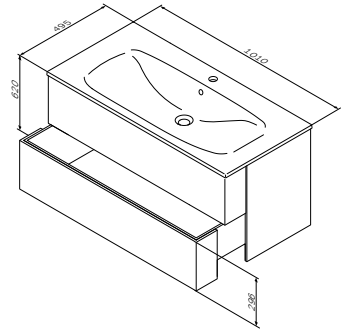

尺寸: 810x495x170 mm
颜色: 人造大理石
材质: 中纤板

¥ 2 588

必备配置

Spirit V2.0
挂墙式面盆柜
颜色: 白色 高光
材质: 中纤板
M70AFHX1002WG44

尺寸: 1010x495x620 mm

- 按压开启式铰链
- 抽屉正面板带整理收纳格
- 不含台盆

¥ 31 888

配置选项