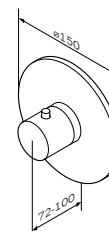

Like
淋浴龙头
F8075000

¥ 2 188

- 埋墙安装
- AM.PM Soft Motion 35mm陶瓷阀芯
- 装饰面板
- 金属把手

必须搭配F100100 MultiDock万能阀芯使用

Like
隐藏式恒温浴缸龙头
F8085500

¥ 4 688

- 埋墙安装
- 恒温阀芯
- 自动切换开关: 浴缸/淋浴
- 38°C安全限位器
- 锁定和切换阀
- 易拆模块, 带止回阀和过滤嘴
- 装饰面板
- 金属把手

必须搭配F100100 MultiDock万能阀芯使用

¥ 4 488

- 埋墙安装
- 恒温阀芯
- 自动切换开关: 浴缸/淋浴
- 38°C安全限位器
- 锁定阀
- 易拆模块, 带止回阀和过滤嘴
- 装饰面板
- 金属把手

必须搭配F100100 MultiDock万能阀芯使用

¥ 3 688

- 埋墙安装
- 恒温阀芯
- 自动切换开关: 浴缸/淋浴
- 38°C安全限位器
- 易拆模块, 带止回阀和过滤嘴
- 装饰面板
- 金属把手

必须搭配F100100 MultiDock万能阀芯使用

额外配件:
F0800200锁定阀,
F0800100三挡切换阀