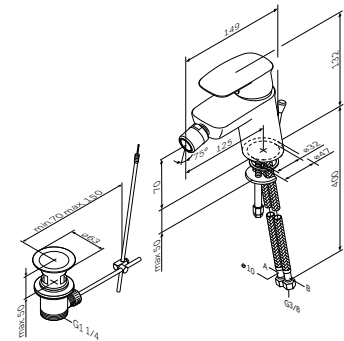

¥ 2 188

出水: 125 mm

- 单孔安装
- 提拉去水 1 1/4", 带溢水
- AM.PM Soft Motion 35mm 陶瓷阀芯
- 铰链连接式气泡头
- 冷热水软管 G 3/8"

Spirit V2.1
浴缸淋浴龙头
F71A10000