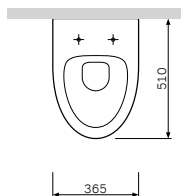

尺寸: 510x365 mm
材质: 卫生陶瓷
颜色: 白色

Bliss L
挂墙马桶
C531738WH

¥ 3 388

可快速拆装的缓降盖板
C537852WH

¥ 878

材质: 脲醛
颜色: 白色
配件材质: 不锈钢

尺寸: 510x365 mm
材质: 卫生陶瓷
颜色: 白色

Bliss L
挂墙妇洗器
C533411WH

¥ 2 538