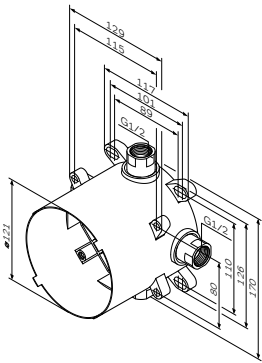

Like
浴缸出水嘴
F8070000

¥ 1 088

- 埋墙安装
- 通用: 适合安装多种功能性及装饰性产品
- 安装深度: 80-108mm
- 90°旋转对称结构
- 连接部件采用低含铅量黄铜
- 安装盒:
 - 塑料材质
 - 可拆卸
- 适合多种墙面安装, 后部、前部或安装系统上
- 防噪音复合系统以及冷凝出水孔
- 所有连接件管径 G1/2"
- 含G1/2" 螺塞
- 含冲洗组件
- 含法兰密封件