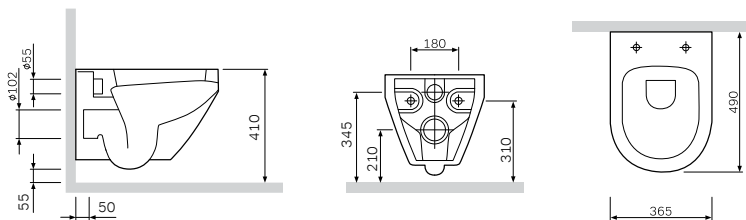

尺寸: 490x365 mm
材质: 卫生陶瓷
颜色: 白色

Spirit V2.0
挂墙马桶
C701738WH

¥ 3 498

可快速拆装缓降盖板
C707852WH

¥ 1 088

材质: 脲醛
颜色: 白色
配件材质: 不锈钢

可快速拆装缓降盖板
C707854WH

¥ 1 088

材质: 脲醛
颜色: 白色
配件材质: 不锈钢