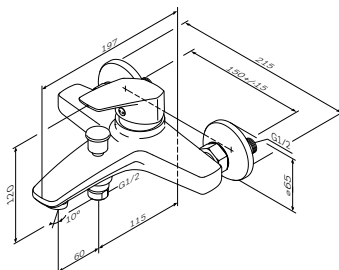

Gem
高抛面盆龙头
F9092000

¥ 2 788

龙头

出水: 104 mm

- 单孔安装
- 提拉下水 1 1/4", 带溢水
- AM.PM Soft Motion 35mm 陶瓷阀芯
- 铰链连接式气泡头
- 冷热水软管 G 3/8"

Gem
妇洗器龙头
F9083100

¥ 1 488

出水: 175 mm