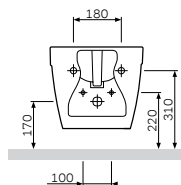

尺寸: 540x370 mm
材质: 卫生陶瓷
颜色: 白色

尺寸: 510x365 mm
 材质: 卫生陶瓷
 颜色: 白色

Bliss L
 挂墙马桶
 C531738WH

¥ 3 388

可快速拆装的缓降盖板
 C537852WH

¥ 878

材质: 脲醛
 颜色: 白色
 配件材质: 不锈钢

尺寸: 510x365 mm
 材质: 卫生陶瓷
 颜色: 白色