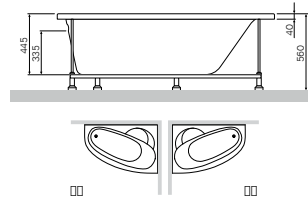

可选配置

浴缸腿

右侧
W5AA-160R100W-FT

左侧
W5AA-160L100W-FT

¥ 600