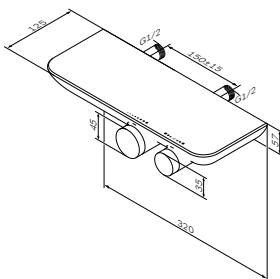

Sensation
浴缸淋浴龙头
F3010000

¥ 9 388

- 挂墙安装
- AM.PM Soft Motion 35mm陶瓷阀芯
- 花洒接口 1/2", 带内置止回阀
- 隐藏式偏心螺丝
- 安装孔间距: 150mm ± 15mm

Sensation
淋浴龙头
F3020000

¥ 7 588

- 挂墙安装
- 恒温阀芯
- 38°C安全限位器
- 玻璃置物架
- 花洒接口 1/2"
- 内置止回阀
- 内置过滤嘴
- 隐藏式偏心螺丝
- 安装孔间距: 150mm ± 15mm