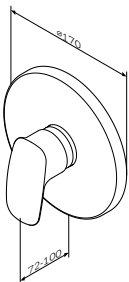

- 埋墙安装
- AM.PM Soft Motion 35mm陶瓷阀芯
- 自动切换开关: 浴缸/淋浴
- 装饰面板
- 金属把手

必须搭配F100100 MultiDock万能阀芯使用

Spirit V2.1
隐藏式浴缸龙头
F71A85000

¥ 2 888