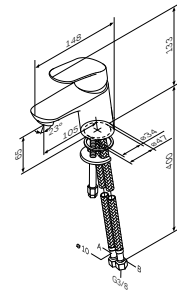

Like
面盆龙头, 带去水
F8092100