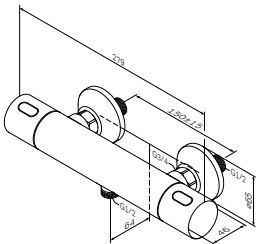

Inspire
淋浴龙头
F5020000

¥ 3 688

出水嘴: 177 mm

- 挂墙安装
- 恒温阀芯
- 38°C安全限位器
- 锁定和切换阀
- 花洒接口 1/2"
- 内置止回阀
- 内置过滤嘴
- 气泡头
- S形偏心螺丝
- 金属装饰盖
- 安装孔间距: 150mm ± 15mm

Inspire
恒温浴缸龙头
F5050000

¥ 5 488

龙头

- 挂墙安装
- 恒温阀芯
- 38°C安全限位器
- 花洒接口 1/2"
- 内置止回阀
- 内置过滤嘴
- S形偏心螺丝
- 金属装饰盖
- 安装孔间距: 150mm ± 15mm