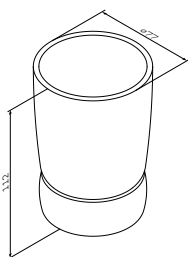

Sensation
玻璃口杯, 挂墙式
A3034300

¥ 1 788

Sensation
玻璃口杯, 独立式
A3031300