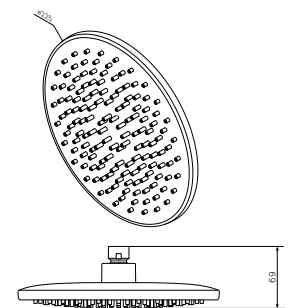

尺寸: Ø 250 mm

- 单功能顶喷花洒: 喷洒
- Rub&Clean快洁花洒喷嘴
- 顶喷花洒支架可调节花洒盘倾斜角度

Gem
顶喷
F0590000

¥ 1 338

尺寸: Ø 220 mm

- 单功能顶喷花洒: 喷洒
- Rub&Clean快洁花洒喷嘴
- 顶喷花洒支架可调节花洒盘倾斜角度

尺寸: Ø 400 mm

- 单功能顶喷花洒: 喷洒
- Rub&Clean快洁花洒喷嘴
- 顶喷花洒支架可调节花洒盘倾斜角度