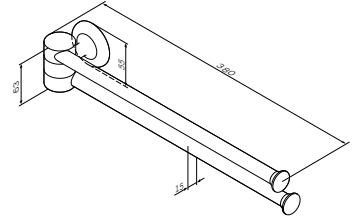

¥ 348

Like
马桶刷, 挂墙落地通用
A8033400

¥ 558

浴室挂件

Like
旋转双毛巾杆
A8032600

尺寸: 40 cm

¥ 498

Like
毛巾环
A8034400