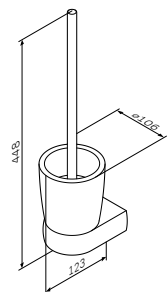

Sensation
马桶刷, 挂墙式
A3033300

¥ 1 888

尺寸: 44 cm

Sensation
可旋转双毛巾杆
A3032600

¥ 1 588

尺寸: 60 cm

Sensation
毛巾杆
A30346400

¥ 1 288