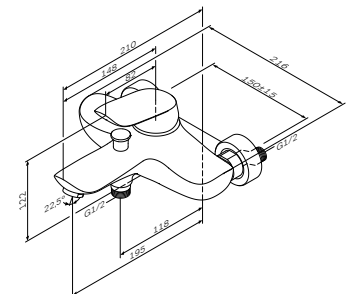

Bliss L
浴缸淋浴龙头
F5310032

¥ 3 488

出水嘴: 195 mm

- 挂墙安装
- AM.PM Soft Motion 35mm陶瓷阀芯
- 自动转换开关: 浴缸/淋浴, 在水压低时可机械锁定
- 花洒接头 1/2", 带内置止回阀
- Rub&Clean气泡头
- S形偏心螺丝
- 金属装饰盖
- 安装孔间距: 150mm ± 15mm

- 挂墙安装
- AM.PM Soft Motion 35mm陶瓷阀芯
- 花洒接头 1/2", 带内置止回阀
- S形偏心螺丝
- 金属装饰盖
- 安装孔间距: 150mm ± 15mm