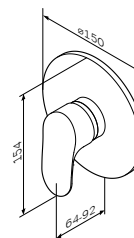

Like
面盆龙头
F8093000

¥ 1 888

出水嘴: 110 mm

- 单孔安装
- AM.PM Soft Motion 35mm 陶瓷阀芯
- Rub&Clean气泡头
- 冷热水软管 G 3/8"

Like
淋浴龙头
F8075000

¥ 2 188

- 埋墙安装
- AM.PM Soft Motion 35mm陶瓷阀芯
- 装饰面板
- 金属把手

必须搭配F100100 MultiDock万能阀芯使用