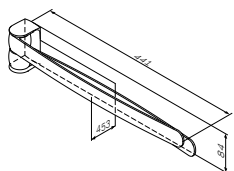

Sensation
马桶刷, 挂墙式
A3033300

¥ 1 888

尺寸: 44 cm

Sensation
可旋转双毛巾杆
A3032600

¥ 1 588

尺寸: 60 cm

Sensation
毛巾杆
A30346400

¥ 1 288