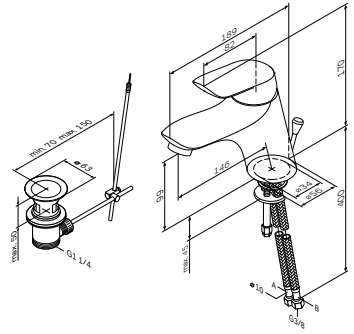

出水嘴: 146 mm

- 单孔安装
- 提拉下水 1 1/4", 带溢水
- AM.PM Soft Motion 35mm陶瓷阀芯
- Rub&Clean气泡头
- 冷热水软管 G 3/8"

Bliss L
面盆龙头
F5302132