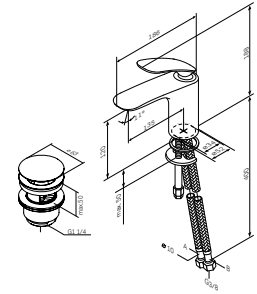

龙头

龙头

龙头

Sensation
面盆龙头
F3082164

¥ 4 488

出水嘴: 135 mm

- 单孔安装
- Push-Open 1 1/4" 去水,带溢水
- AM.PM Soft Motion 35mm陶瓷阀芯
- 隐藏式气泡头
- 冷热水软管 G 3/8"

Sensation
面盆龙头
F3072200