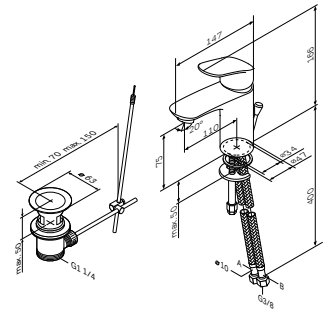

Like
面盆龙头
F8002100

¥ 2 058

出水嘴: 105 mm

- 单孔安装
- AM.PM Soft Motion 35mm 陶瓷阀芯
- Rub&Clean气泡头
- 冷热水软管 G 3/8"

Like
面盆龙头, 带去水
F8092100

¥ 2 088

出水嘴: 110 mm

- 单孔安装
- 提拉下水 1 1/4", 带溢水
- AM.PM Soft Motion 35mm 陶瓷阀芯
- Rub&Clean气泡头
- 冷热水软管 G 3/8"