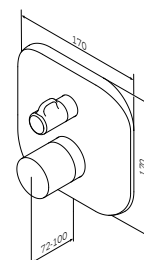

¥ 3 588

- 埋墙安装
- AM.PM Soft Motion 35mm陶瓷阀芯
- 自动切换开关: 浴缸/淋浴
- 装饰面板
- 金属把手

必须搭配F100100 MultiDock万能阀芯使用

Sensation
淋浴龙头
F3085500

¥ 7 188

- 埋墙安装
- 恒温阀芯
- 38°C安全限位器
- 锁定和切换阀
- 易拆模块, 带止回阀和过滤嘴
- 装饰面板
- 金属把手

必须搭配F100100 MultiDock万能阀芯使用