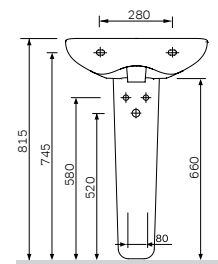

尺寸: 520x360 mm
该产品包含:
可快速拆装缓降盖板
材质: 脲醛
颜色: 白色
配件材质: 不锈钢

Like
面盆*
C804221WH

¥ 1 688

尺寸: 550x460 mm
材质: 卫生陶瓷
颜色: 白色

半立柱
C804970WH

¥ 780

材质: 卫生陶瓷
颜色: 白色

立柱
C854910WH

¥ 938

材质: 卫生陶瓷
颜色: 白色

尺寸: 515x385x195 mm
 材质: 卫生陶瓷
 颜色: 白色

台面洗脸盆
 CWB012050000WH

¥ 1 488

尺寸: 595x400x205 mm
 材质: 卫生陶瓷
 颜色: 白色

台下盆, 不带去水
 CWB012060000WH

¥ 2 568