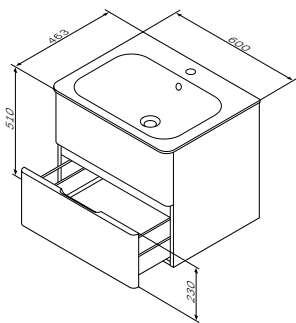

颜色: 橡木灰色

材质: 中纤板

M30CHR0406TF - 右侧

M30CHL0406TF - 左侧

¥ 42 000

尺寸: 600x463x510 mm

- 抽屉, 带闭门器
- 不含面盆

Bliss
挂墙式面盆柜
颜色: 白色 高光
材质: 中纤板和刨花板
M55FH0602WG86