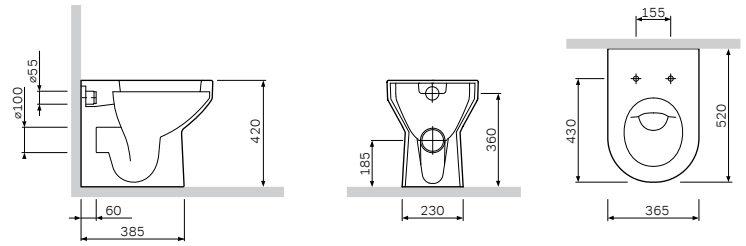

尺寸: 520x365 mm
材质: 卫生陶瓷
颜色: 白色
通用排水

- 落地式
- 墙排水, 可调节为地排
- 可搭配排污转换管 (排污转换管不在包装内)
- 隐藏式紧固件
- 含紧固配件
- 不含盖板

可快速拆装缓降盖板
C707852WH