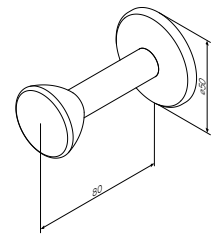

Sensation
玻璃皂碟, 独立式
A3031200