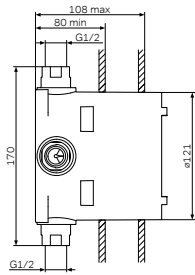

Inspire
淋浴龙头
F5075000

¥ 2 588

- 埋墙安装
- AM.PM Soft Motion 35mm陶瓷阀芯
- 装饰面板
- 金属把手

必须搭配F100100 MultiDock万能阀芯使用

- 埋墙安装
- 通用: 适合安装多种功能性及装饰性产品
- 安装深度: 80-108mm
- 90°旋转对称结构
- 连接部件采用低含铅量黄铜
- 安装盒:
 - 塑料材质
 - 可拆卸
- 适合多种墙面安装, 后部、前部或安装系统上
- 防噪音复合系统以及冷凝出水孔
- 所有连接件管径 G1/2"
- 含G1/2" 螺塞
- 含冲洗组件
- 含法兰密封件