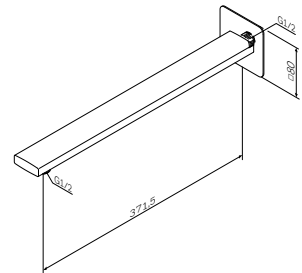

尺寸: 370 mm

¥ 1 338

顶喷花洒支架
F0500601