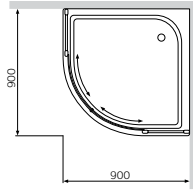

尺寸: 900x900x2060 mm
型材颜色: 亚光镀铬
玻璃颜色: 透明

- 带Clear 推拉门
- 不锈钢双滑轮

Bliss L
Bliss L Twin Slide 90
带亚克力底盆的淋浴房
W53E-301-090MT

¥ 6 880

尺寸: 900x900x2060 mm
型材颜色: 亚光镀铬
玻璃颜色: 透明

- 带Clear 推拉门
- 不锈钢双滑轮

Bliss L
Bliss L Solo Slide 90
带亚克力底盆的淋浴房
W53E-315-090MT

¥ 6 880