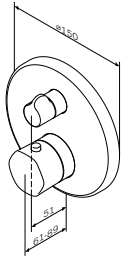

- 埋墙安装
- 恒温阀芯
- 38°C安全限位器
- 锁定阀
- 易拆模块, 带止回阀和过滤嘴
- 装饰面板
- 金属把手

必须搭配F100100 MultiDock万能阀芯使用

Gem
隐藏式恒温淋浴龙头
F9075600

¥ 4 288

- 埋墙安装
- 通用: 适合安装多种功能性及装饰性产品
- 安装深度: 80-108mm
- 90°旋转对称结构
- 连接部件采用低含铅量黄铜
- 安装盒:
  - 塑料材质
  - 可拆卸
- 适合多种墙面安装, 后部、前部或安装系统上
- 防噪音复合系统以及冷凝出水孔
- 所有连接件管径 G1/2"
- 含G1/2" 螺塞
- 含冲洗组件
- 含法兰密封件

MultiDock
万能阀芯
F100100

¥ 1 998