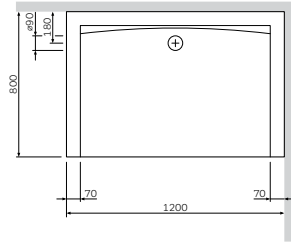

¥ 3 180

非虹吸

亚克力底盆
W51T-GSS0-100W

尺寸: 1000x1000x40 mm

¥ 4 180

非虹吸

尺寸: 1200x800x40 mm

非虹吸