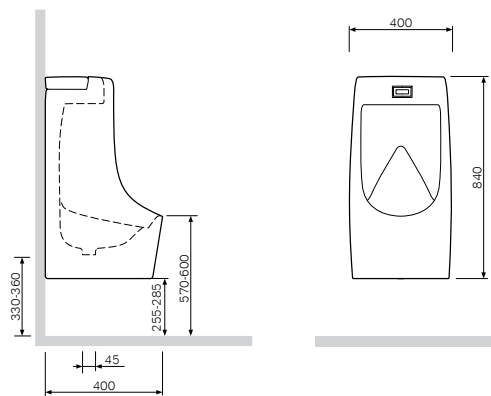

半嵌盆
CWB051040000WH

¥ 1 788

尺寸: 480x375x130 mm
材质: 卫生陶瓷
颜色: 白色

台上盆
CWB041060001WH

¥ 2 788

尺寸: 580x480x165 mm
材质: 卫生陶瓷
颜色: 白色

台面洗脸盆
CWB044060000WH

¥ 2 488

尺寸: 600x400x190 mm
材质: 卫生陶瓷
颜色: 白色

尺寸: 540x400x600 mm
材质: 卫生陶瓷
颜色: 白色

拖布池
CWB1144WH

¥ 2 388

陶瓷小便斗, 墙/地排水
C757000005CNWH

¥ 4 288

尺寸: 370x710 mm
材质: 卫生陶瓷
颜色: 白色

小便斗感应器
HDC3112DC

¥ 3 188

小便斗, 墙排水
C757000006CNWH

¥ 3 688

尺寸: 350x580 mm
材质: 卫生陶瓷
颜色: 白色

小便斗感应器
HDC3112DC

¥ 3 188

尺寸: 440x1000 mm
 材质: 卫生陶瓷
 颜色: 白色

小便斗
 HJ-4001SMPL

¥ 8 188

尺寸: 400x840 mm
 材质: 卫生陶瓷
 颜色: 白色

小便斗
 HJ-4031SMPL

¥ 8 588

可快速拆装的智能盖板, 带夜灯
CEB7851WH

¥ 9 188

尺寸: 520x380x146 mm

材质: 脲醛