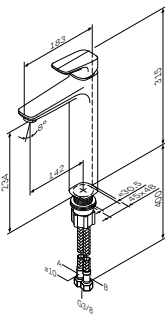

出水嘴: 110 mm

- 单孔安装
- AM.PM Soft Motion 35mm 陶瓷阀芯
- Rub&Clean气泡头
- 冷热水软管 G 3/8"

Spirit
面盆龙头
F7002100

¥ 2 188