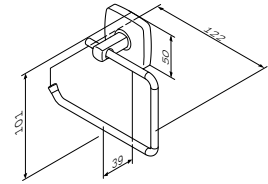

¥ 268

Gem
带盖厕纸架
A90341400