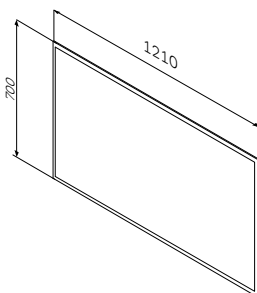

尺寸: 1010x700x40 mm

- LED灯 16W/12V/IP44
- 带感应开关
- 冷光和暖光可选, 灯光亮度可调

Spirit V2.0
带LED灯挂镜
颜色: 铝框
M70AMOX1001SA

¥ 18 788