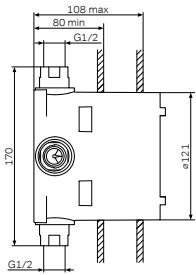

- 埋墙安装
- 通用: 适合安装多种功能性及装饰性产品
- 安装深度: 80-108mm
- 90°旋转对称结构
- 连接部件采用低含铅量黄铜
- 安装盒:
  - 塑料材质
  - 可拆卸
- 适合多种墙面安装, 后部、前部或安装系统上
- 防噪音复合系统以及冷凝出水孔
- 所有连接件管径 G1/2"
- 含G1/2" 螺塞
- 含冲洗组件
- 含法兰密封件

MultiDock
万能阀芯
F100100

¥ 1 998