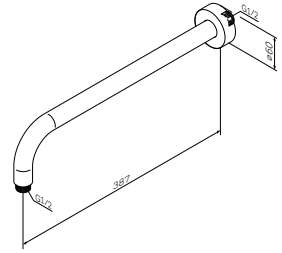

淋浴配件

顶喷花洒支架
F0500701

尺寸: 390 mm

¥ 798

顶喷花洒支架
F0500702