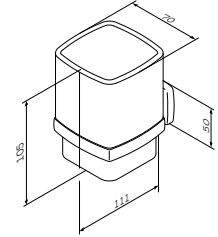

浴室挂件

Gem
玻璃漱口杯
A9034300

¥ 288

Gem
厕纸架
A9034100