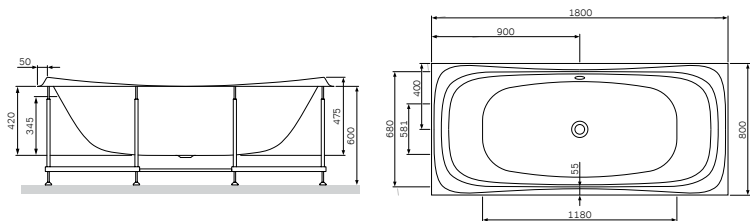

装饰前裙边
W30A-170-000W-PW TF

¥ 2 988

装饰侧裙边
W30A-000-075W-PW TF

¥ 1 588

尺寸: 1800x800 mm
 容量: 230 升
 材质: 亚克力
 颜色: 白色

不带按摩系统, 不带去/溢水装置,
 嵌入式

Sensation
 亚克力浴缸
 W30A-180-080W-A

¥ 7 738