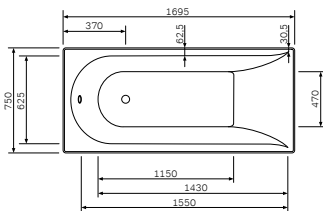

尺寸: 1700x750 mm
容量: 205 升
材质: 亚克力
颜色: 白色

Inspire
亚克力浴缸
W5AA-170-075W-A

¥ 4 388

不带按摩系统, 不带去/溢水装置,
嵌入式