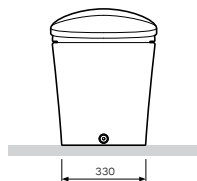

尺寸: 555x390 mm
材质: 卫生陶瓷
颜色: 白色

Sensation
面盆
C304341WH

¥ 5 588

尺寸: 650x410 mm
材质: 卫生陶瓷
颜色: 白色

尺寸: 680x415 mm

材质: 卫生陶瓷

颜色: 白色

- 遥控器
- 多种功能: 臀洗, 妇洗, 按摩
- 个性化设置水温, 风温, 座圈温度, 按摩位置和强度
- 自洁喷嘴
- Food touch脚触功能感应操作
- 3D按摩