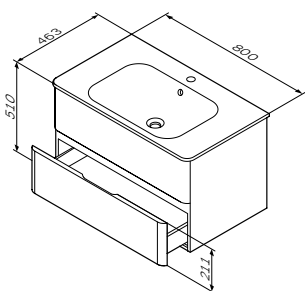

¥ 7 480

台盆
M55WCC0601WG86

必备配置

¥ 1 980

尺寸: 594x472x130 mm
材质: 人造大理石
颜色: 白色 高光

尺寸: 800x463x510 mm

- 抽屉, 带闭门器
- 不含面盆

Bliss
挂墙式面盆柜
颜色: 白色 高光
材质: 中纤板和刨花板
M55FH0802WG86