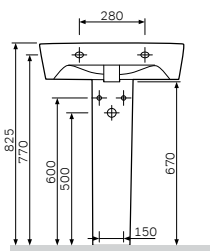

Like
FlashClean 挂墙马桶*
C801700SC

立柱
C704910WH

¥ 938

材质: 卫生陶瓷
颜色: 白色