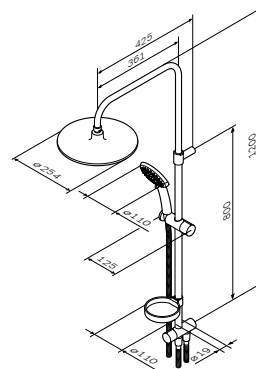

Like
ShowerSpot
F0780000

¥ 3 888

花洒杆: 800-1200 mm
花洒软管: 1750 mm
顶喷: Ø 250 mm
手持花洒: Ø 110 mm

- 陶瓷阀芯切换阀
- 3功能手持花洒: 喷洒, 脉冲, 喷洒+按摩
- Turning switch花洒模式切换
- Rub-Clean快洁花洒喷嘴
- Air in功能高效节水
- 3挡可调节手持花洒支架
- 顶喷花洒支架可调节花洒盘倾斜角度
- 防缠绕花洒软管