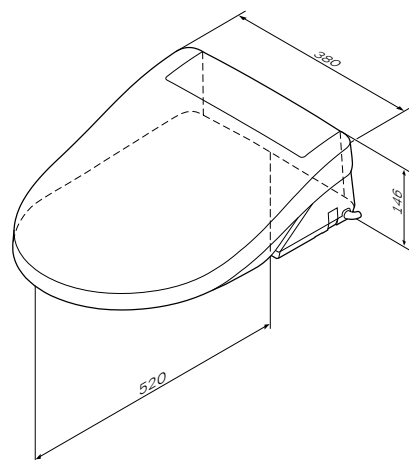

可快速拆装的智能盖板, 带夜灯
CEB7851WH

¥ 9 188

尺寸: 520x380x146 mm

材质: 脲醛

颜色: 白色

- 遥控器
- 功能: 臀洗, 妇洗, 按摩
- 可自主调节: 水温, 风温, 座圈温度, 喷头位置及强度
- 自动清洁功能
- 可保存两个用户设置

可搭配马桶: C501700WH,
C501738WH, C501438WH,
C111738WH, C5086000840CNWH,
C50860008CNWH