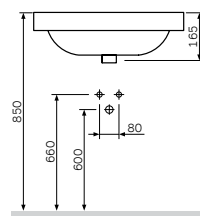

半嵌盆
CWB051040000WH

¥ 1 788

尺寸: 480x375x130 mm
材质: 卫生陶瓷
颜色: 白色

台上盆
CWB041060001WH

¥ 2 788

尺寸: 580x480x165 mm
材质: 卫生陶瓷
颜色: 白色

台面洗脸盆
CWB044060000WH

¥ 2 488