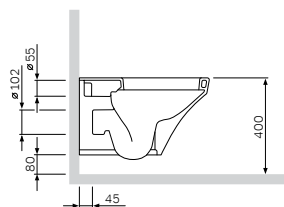

尺寸: 540x370 mm
材质: 卫生陶瓷
颜色: 白色

Inspire
FlashClean 挂墙马桶
C501700WH

¥ 4 688