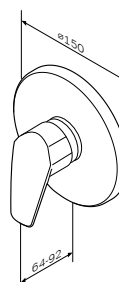

龙头

Gem
淋浴龙头
F9020000

¥ 1 888

- 挂墙安装
- AM.PM Soft Motion 35mm陶瓷阀芯
- 花洒接头 1/2", 带内置止回阀
- S形偏心螺丝
- 金属装饰盖
- 安装孔间距: 150mm ± 15mm

Gem
隐藏式浴缸龙头
F9085000

¥ 2 118

- 埋墙安装
- AM.PM Soft Motion 35mm陶瓷阀芯
- 自动切换开关: 浴缸/淋浴
- 装饰面板
- 金属把手

必须搭配F100100 MultiDock万能阀芯使用

Gem
隐藏式淋浴龙头
F9075000

¥ 1 788

- 埋墙安装
- AM.PM Soft Motion 35mm陶瓷阀芯
- 装饰面板
- 金属把手

必须搭配F100100 MultiDock万能阀芯使用

Gem
隐藏式恒温浴缸龙头
F9085500

¥ 4 488

- 埋墙安装
- 恒温阀芯
- 38°C安全限位器
- 锁定和切换阀
- 易拆模块, 带止回阀和过滤嘴
- 装饰面板
- 金属把手

必须搭配F100100 MultiDock万能阀芯使用