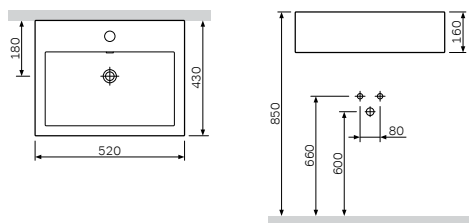

面盆
 CWB2250WH

¥ 2 788

尺寸: 615x490x165 mm
 材质: 卫生陶瓷
 颜色: 白色

台上盆
 CWB031055001WH

¥ 2 788

尺寸: 520x430x205 mm
 材质: 卫生陶瓷
 颜色: 白色

面盆
 CWB3670WH

¥ 2 788