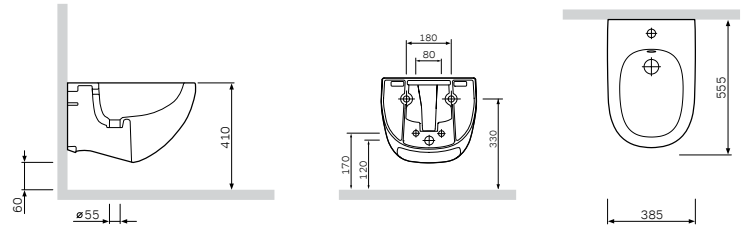

Sensation
FlashClean 挂墙马桶
C301700WH

¥ 5 088

尺寸: 555x390 mm
材质: 卫生陶瓷
颜色: 白色

可快速拆装的缓降盖板
C307851WH

¥ 1 288

材质: 脲醛
颜色: 白色
配件材质: 不锈钢

Sensation
挂墙妇洗器*
C303411WH

¥ 4 728

尺寸: 555x390 mm
材质: 卫生陶瓷
颜色: 白色

Sensation
面盆
C304341WH

¥ 5 588

尺寸: 650x410 mm
材质: 卫生陶瓷
颜色: 白色

尺寸: 680x415 mm

材质: 卫生陶瓷

颜色: 白色

- 遥控器
- 多种功能: 臀洗, 妇洗, 按摩
- 个性化设置水温, 风温, 座圈温度, 按摩位置和强度
- 自洁喷嘴
- Food touch脚触功能感应操作
- 3D按摩