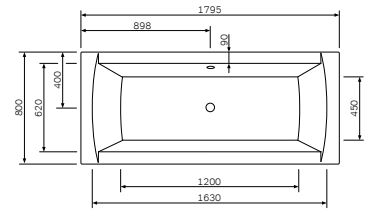

可选配置

前裙边
W1AA-180-080W-P

¥ 1 963

浴缸腿
W1AA-180-080W-FT

¥ 600

亚克力浴缸去水和溢水装置
W1AA-190-095W-U

¥ 1 934

配置方案

按摩浴缸
W1AW-180-080WO

¥ 38 277

- Invisible Touch Control操控系统
- 6个侧面按摩喷嘴
- 4个背部按摩喷嘴
- 2个足部按摩喷嘴
- AMPM Only按摩系统
- 空缸自动断电功能
- 去水溢水装置