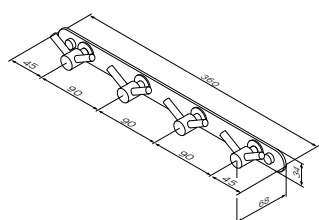

Inspire
毛巾杆
A50346400

¥ 988

浴室挂件

Inspire
双毛巾杆
A50336400

尺寸: 60 cm

¥ 1 288

Bliss L
双毛巾钩
A5535600

¥ 388