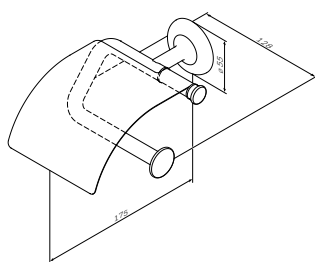

¥ 278

Like
带盖厕纸架
A80341400