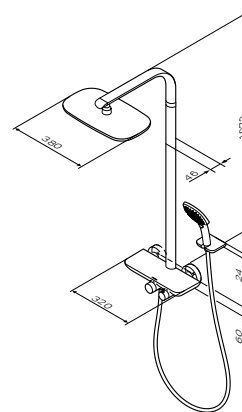

Sensation
ShowerSpot
F0730000

¥ 15 288

花洒杆: 1072 mm
花洒软管: 1750 mm
顶喷: 380x215 mm
手持花洒: 120x120 mm

恒温淋浴龙头

- 挂墙安装
- 恒温阀芯
- 38°安全限位器
- 锁定和切换阀
- 玻璃置物架
- 花洒接口1/2"
- 内置止回阀
- 内置过滤器
- 偏心螺丝
- 安装孔间距: 150mm ± 15mm
- 3功能手持花洒: 喷洒, 脉冲, 喷洒+按摩
- Push me button花洒模式切换
- Rub-Clean快洁花洒喷嘴
- 挂墙式手持花洒支架
- 顶喷花洒支架可调节花洒盘倾斜角度
- 防缠绕花洒软管

Inspire
ShowerSpot
F0750000

¥ 3 888

花洒杆: 690-1090 mm
花洒软管: 1750 mm
手持花洒: 140 mm

- 花洒杆支架高度可调节
- 3功能手持花洒: 喷洒, 脉冲, 喷洒+按摩
- Simple switch花洒模式切换
- Rub-Clean快洁花洒喷嘴
- 镀铬皂碟Ø110mm
- 3挡可调节手持花洒支架
- 防缠绕花洒软管