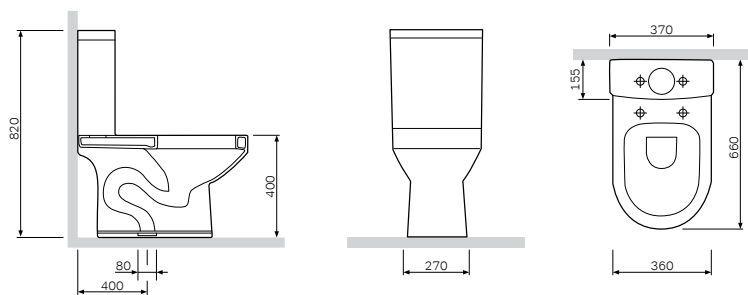

尺寸: 540x370 mm
材质: 卫生陶瓷
颜色: 白色

尺寸: 510x365 mm
 材质: 卫生陶瓷
 颜色: 白色

Bliss L
 挂墙马桶
 C531738WH

¥ 3 388

可快速拆装的缓降盖板
 C537852WH

¥ 878

材质: 脲醛
 颜色: 白色
 配件材质: 不锈钢

尺寸: 510x365 mm
 材质: 卫生陶瓷
 颜色: 白色

Bliss L
 挂墙妇洗器
 C533411WH

¥ 2 538

Bliss L
面盆
C534321WH

¥ 1 888

尺寸: 600x470 mm
材质: 卫生陶瓷
颜色: 白色

半立柱
C534970WH

¥ 778

材质: 卫生陶瓷
颜色: 白色

立柱
C534910WH

¥ 788

材质: 卫生陶瓷
颜色: 白色

尺寸: 660x370x820 mm
 材质: 卫生陶瓷
 颜色: 白色
 排污管: 通用

400 mm 坑距

该产品包含:
 可快速拆装缓降盖板

材质: 脲醛
 颜色: 白色
 配件材质: 不锈钢

Spirit V2.0
 分体马桶
 C7086000740CNSC