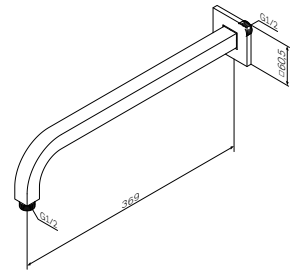

尺寸: 370 mm

¥ 998

顶喷花洒支架
F0500703