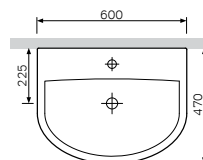

Bliss L
 挂墙妇洗器
 C533411WH

¥ 2 538

Bliss L
面盆
C534321WH

¥ 1 888

尺寸: 600x470 mm
材质: 卫生陶瓷
颜色: 白色

半立柱
C534970WH

¥ 778

材质: 卫生陶瓷
颜色: 白色