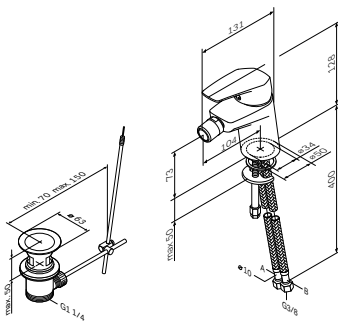

出水: 104 mm

- 单孔安装
- 提拉下水 1 1/4", 带溢水
- AM.PM Soft Motion 35mm 陶瓷阀芯
- 铰链连接式气泡头
- 冷热水软管 G 3/8"

Gem
妇洗器龙头
F9083100

¥ 1 488