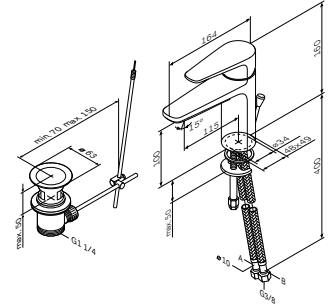

龙头

Inspire
面盆龙头
F5082100

¥ 3 588

出水嘴: 115 mm

- 单孔安装
- 提拉下水 1 1/4", 带溢水
- AM,PM EcoMotion 35mm陶瓷阀芯
- 隐藏式气泡头
- 冷热水软管 G 3/8"

Inspire
面盆龙头
F5002100