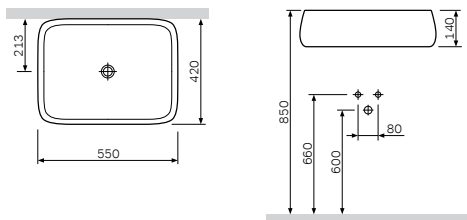

台上盆
CWB033040000WH

尺寸: 470x350x130 mm
材质: 卫生陶瓷
颜色: 白色

台上盆
CWB031040000WH

¥ 1 988