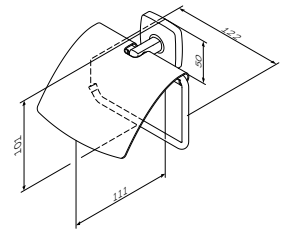

¥ 328

Gem
马桶刷, 挂墙落地通用
A9033400