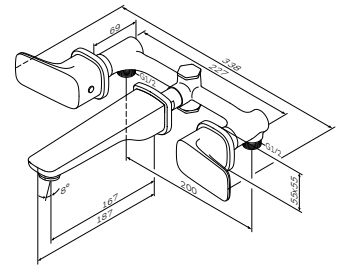

Spirit
埋墙式双把手面盆龙头, 带装饰板
F7072400