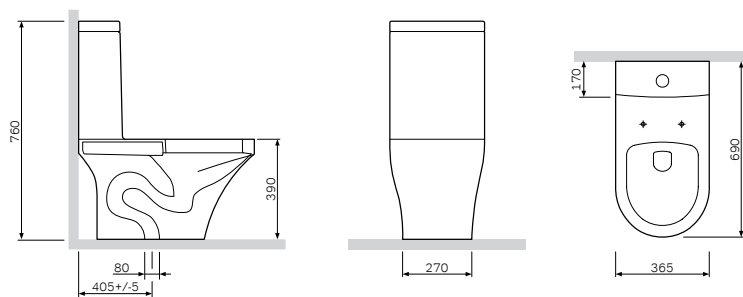

尺寸: 690x365x760 mm
材质: 卫生陶瓷
颜色: 白色
排污管: 通用

405 mm 坑距

该产品包含:
可快速拆装缓降盖板

材质: 脲醛
颜色: 白色
配件材质: 不锈钢