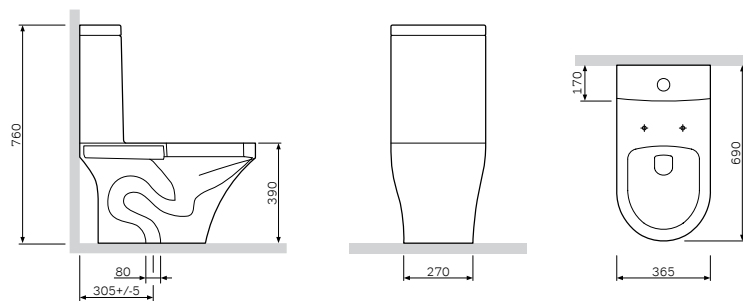

尺寸: 690x365x760 mm
材质: 卫生陶瓷
颜色: 白色
排污管: 通用

305 mm 坑距

该产品包含:
可快速拆装缓降盖板

材质: 脲醛
颜色: 白色
配件材质: 不锈钢