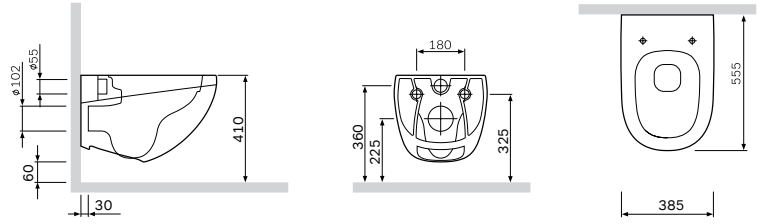

Sensation
FlashClean 挂墙马桶
C301700WH

¥ 5 088

尺寸: 555x390 mm
材质: 卫生陶瓷
颜色: 白色

可快速拆装的缓降盖板
C307851WH

¥ 1 288

材质: 脲醛
颜色: 白色
配件材质: 不锈钢

Sensation
挂墙妇洗器*
C303411WH

¥ 4 728