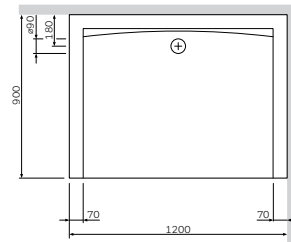

尺寸: 1200x900x20 mm

非虹吸

亚克力底盆
W51T-GSSO-12090W

¥ 4 888