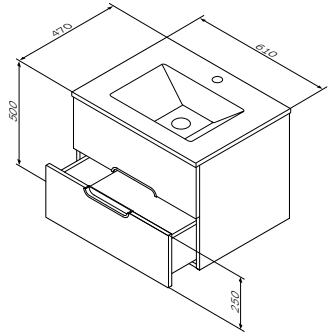

¥ 6 180

必备配置

台盆
M70WCC0602WG

¥ 1 780

尺寸: 610x470x170 mm
材质: 卫生瓷
颜色: 白色 高光

Spirit
挂墙式面盆柜
颜色: 白色 高光
材质: 刨花板
M70FHX0802WG86

尺寸: 820x470x500 mm
- 抽屉, 带闭门器
- 不含面盆

¥ 8 280