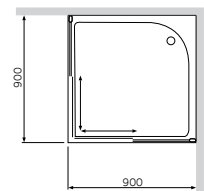

尺寸: 900x900x2060 mm
型材颜色: 亚光镀铬
玻璃颜色: 透明

- 推拉门
- 不锈钢双滑轮