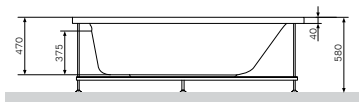

颜色: 亚克力

材质: 白色

带裙边, 浴缸架, 去水和溢水

尺寸: 1700x750 mm
 容量: 205 升
 材质: 亚克力
 颜色: 白色

Inspire
 亚克力浴缸
 W5AA-170-075W-A

¥ 4 388

不带按摩系统, 不带去/溢水装置,
 嵌入式

前裙边
 W5AA-170-075W-P