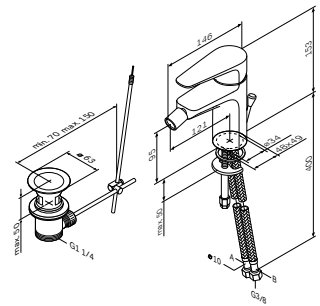

¥ 3 088

出水嘴: 121 mm

- 单孔安装
- 提拉下水 1 1/4", 带溢水
- AM,PM EcoMotion 35mm陶瓷阀芯
- 铰链连接式气泡头
- 冷热水软管 G 3/8"

Inspire
浴缸淋浴龙头
F5010000