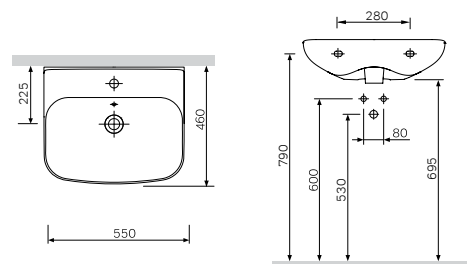

尺寸: 520x360 mm
该产品包含:
可快速拆装缓降盖板
材质: 脲醛
颜色: 白色
配件材质: 不锈钢

Like
面盆*
C804221WH

¥ 1 688

尺寸: 550x460 mm
材质: 卫生陶瓷
颜色: 白色

半立柱
C804970WH

¥ 780

材质: 卫生陶瓷
颜色: 白色

立柱
C854910WH

¥ 938

材质: 卫生陶瓷
颜色: 白色

尺寸: 515x385x195 mm
 材质: 卫生陶瓷
 颜色: 白色

台面洗脸盆
 CWB012050000WH

¥ 1 488

尺寸: 595x400x205 mm
 材质: 卫生陶瓷
 颜色: 白色

台下盆, 不带去水
 CWB012060000WH

¥ 2 568