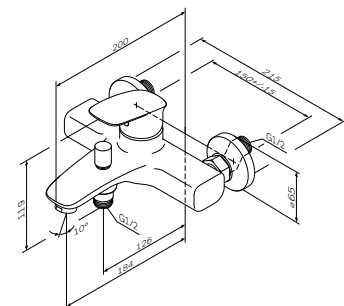

¥ 2 788

出水: 184 mm

- 挂墙安装
- AM.PM Soft Motion 35mm 陶瓷阀芯
- 自动转换开关: 浴缸/淋浴, 水压低时可机械锁定
- 花洒接头 1/2", 带内置止回阀
- Rub&Clean气泡头
- S形偏心螺丝
- 金属装饰盖
- 安装孔间距: 150mm ± 15mm