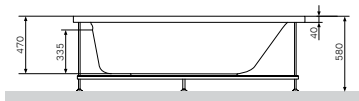

尺寸: 1800x800 mm
容量: 225 升
材质: 亚克力
颜色: 白色

Inspire
亚克力浴缸
W5AA-180-080W-A

¥ 5 088

不带按摩系统, 不带去/溢水装置,
嵌入式