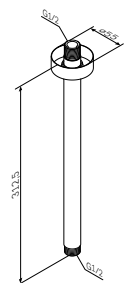

尺寸: 300 mm

¥ 658