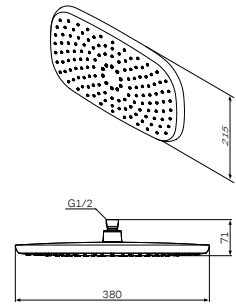

Sensation
顶喷
F0530000

¥ 3 288

尺寸: 380x215 mm

- 单功能顶喷花洒: 喷洒
- Rub&Clean快洁花洒喷嘴
- 顶喷花洒支架可调节花洒盘倾斜角度

Like
顶喷
F0580000

¥ 1 288

尺寸: Ø 250 mm

- 单功能顶喷花洒: 喷洒
- Rub&Clean快洁花洒喷嘴
- 顶喷花洒支架可调节花洒盘倾斜角度

Gem
顶喷
F0590000

¥ 1 338

尺寸: Ø 220 mm

- 单功能顶喷花洒: 喷洒
- Rub&Clean快洁花洒喷嘴
- 顶喷花洒支架可调节花洒盘倾斜角度