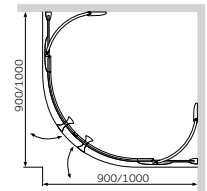

尺寸: 900x900x2000 mm

型材颜色: 镀铬

玻璃颜色: 透明

- 双开门带缓冲连接件
- 带 Clear Demension 涂层的玻璃 8 mm