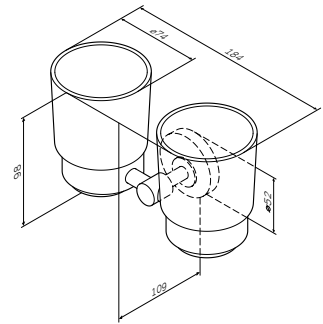

¥ 888

Bliss L
厕纸架
A5534100