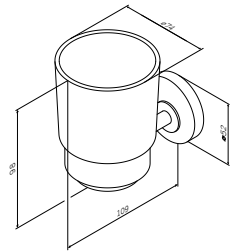

¥ 558

Bliss L
挂墙式玻璃漱口双杯
A55343400