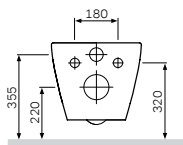

尺寸: 540x370 mm
材质: 卫生陶瓷
颜色: 白色

Inspire
FlashClean 挂墙马桶
C501700WH

¥ 4 688