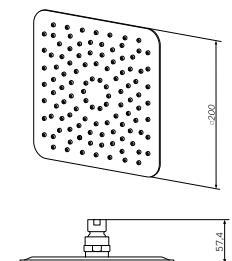

尺寸: 250x250 mm

- 单功能顶喷花洒: 喷洒
- Rub&Clean快洁花洒喷嘴
- 顶喷花洒支架可调节花洒盘倾斜角度

顶喷
F05S0001

¥ 1 488

尺寸: 200x200 mm

- 单功能顶喷花洒: 喷洒
- Rub&Clean快洁花洒喷嘴
- 顶喷花洒支架可调节花洒盘倾斜角度

尺寸: 1750 mm
材质: PVC

- 防缠绕