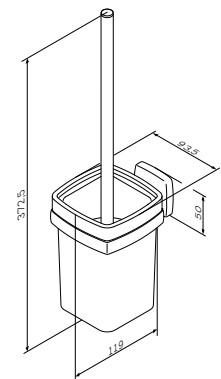

Gem
三杆旋转毛巾架
A9032700

¥ 508