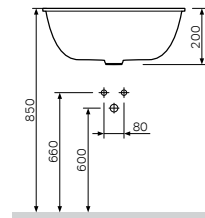

¥ 1 488

尺寸: 560x420x200 mm
材质: 卫生陶瓷
颜色: 白色

面盆
CWB3261WH