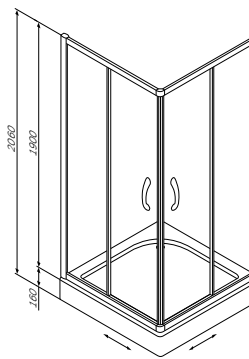

- 推拉门
- 不锈钢双滑轮
- 通用安装

Bliss L
Bliss L Square Slide 90
带亚克力底盆的淋浴房
W53E-303-090MT

¥ 6 880

尺寸: 900x900x2060 mm
型材颜色: 亚光镀铬
玻璃颜色: 透明

- 推拉门
- 不锈钢双滑轮

底盆

人造大理石底盆
W30T-MSS0-090W

尺寸: 900x900x20 mm