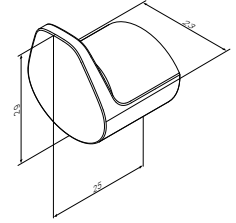

浴室挂件

Inspire
毛巾挂钩
A5035500

¥ 248

Inspire
双毛巾钩
A5035600