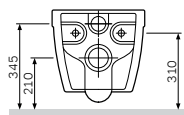

尺寸: 510x365 mm
材质: 卫生陶瓷
颜色: 白色

Bliss L
挂墙马桶
C531738WH

¥ 3 388

可快速拆装的缓降盖板
C537852WH

¥ 878

材质: 脲醛
颜色: 白色
配件材质: 不锈钢

尺寸: 510x365 mm
材质: 卫生陶瓷
颜色: 白色

Bliss L
挂墙妇洗器
C533411WH

¥ 2 538