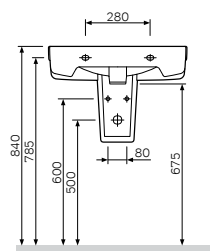

Bliss L
 挂墙妇洗器
 C533411WH

¥ 2 538

Bliss L
面盆
C534321WH

¥ 1 888

尺寸: 600x470 mm
材质: 卫生陶瓷
颜色: 白色

半立柱
C534970WH

¥ 778

材质: 卫生陶瓷
颜色: 白色