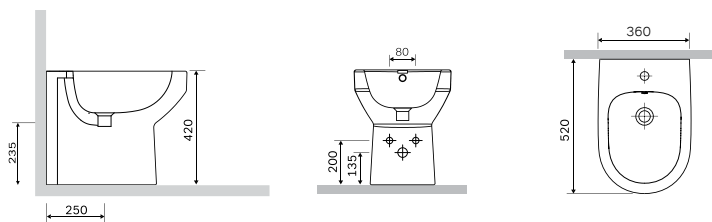

尺寸: 490x365 mm
材质: 卫生陶瓷
颜色: 白色

尺寸: 520x355 mm
 材质: 卫生陶瓷
 颜色: 白色

Spirit V2.0
 落地妇洗器
 C703111WH

¥ 3 388

尺寸: 600x460 mm
 材质: 卫生陶瓷
 颜色: 白色

Spirit V2.0
 面盆
 C704321WH

¥ 1 988

台盆可安装在台面上