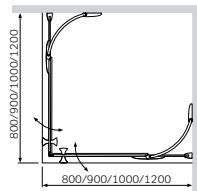

* 订购时请务必指出是左侧版本还是右侧版本

型材颜色: 镀铬
玻璃颜色: 透明

- 双开门带连接件
可提供其他组合方案

Sensation
方形淋浴房 1

¥ 16 888

淋浴门 Sensation
尺寸: 900x2000 mm
W30G-E3D6-200-CT L/R*

玻璃侧墙 Sensation
尺寸: 900x1978 mm
W30G-W90-200-CT L/R*

* 订购时请务必指出是左侧版本还是右侧版本