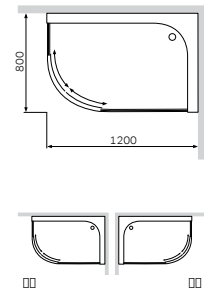

尺寸: 1200x800x2060 mm
型材颜色: 亚光镀铬
玻璃颜色: 透明

- 推拉门
- 不锈钢双滑轮
- 通用安装