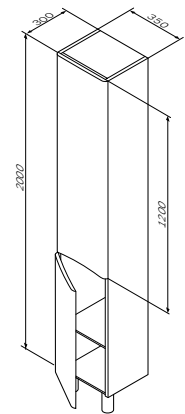

尺寸: 350x300x1750 mm

- 柜门带缓冲铰链

¥ 6 788

Like
落地式高柜
颜色: 中密度板, 贴面刨花板
材质: 白色高光
右侧 - M80CSR0356WG86
左侧 - M80CSL0356WG86

尺寸: 350x300x2000 mm

- 柜门带缓冲铰链

¥ 6 580

尺寸: 610x420x580 mm