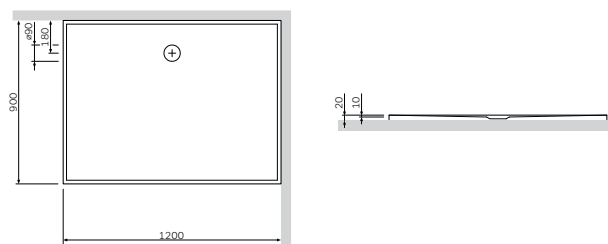

¥ 6 880

非虹吸

人造大理石底盆
W30T-MSS0-120W

尺寸: 1200x900x20 mm

¥ 7 880

非虹吸

亚克力底盆
W51T-GSS0-090W

尺寸: 900x900x40 mm