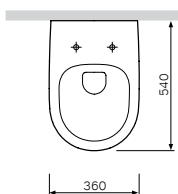

尺寸: 540x370 mm
材质: 卫生陶瓷
颜色: 白色

Inspire
FlashClean 挂墙马桶
C501700WH

¥ 4 688