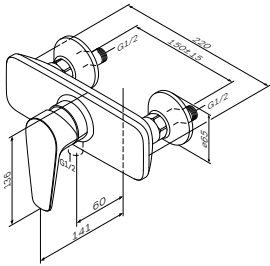

- 挂墙安装
- AM.PM EcoMotion 35mm陶瓷阀芯
- 花洒接头 1/2", 带内置止回阀
- S形偏心螺丝
- 金属装饰盖
- 安装孔间距: 150mm ± 15mm

Inspire
淋浴龙头
F5020000

¥ 3 688

出水嘴: 177 mm

- 挂墙安装
- 恒温阀芯
- 38°C安全限位器
- 锁定和切换阀
- 花洒接口 1/2"
- 内置止回阀
- 内置过滤嘴
- 气泡头
- S形偏心螺丝
- 金属装饰盖
- 安装孔间距: 150mm ± 15mm

Inspire
恒温浴缸龙头
F5050000

¥ 5 488

龙头

- 挂墙安装
- 恒温阀芯
- 38°C安全限位器
- 花洒接口 1/2"
- 内置止回阀
- 内置过滤嘴
- S形偏心螺丝
- 金属装饰盖
- 安装孔间距: 150mm ± 15mm

Inspire
恒温淋浴龙头
F5040000

¥ 4 588

出水嘴: 208 mm

- 三孔安装
- AM.PM EcoMotion 35mm陶瓷阀芯
- 自动转换开关: 浴缸/淋浴
- 隐藏式可旋转气泡头
- 手持花洒Ø140mm,缸边花洒支架,软管,脏物过滤嘴
- 内置止回阀
- 冷热水软管 G 3/8"

¥ 6 688