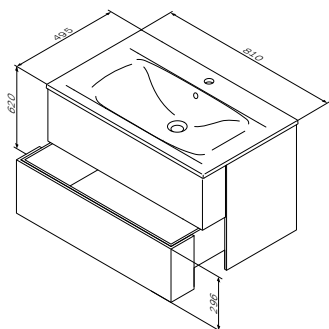

尺寸: 810x495x620 mm

- 按压开启式铰链
- 抽屉正面板带整理收纳格
- 不含台盆

Spirit V2.0
挂墙式面盆柜
颜色: 白色 高光
材质: 中纤板
M70AFHX0802WG44

¥ 27 888

Good
Design
Awards

浴室家具

挂墙式面盆柜
颜色: 白色 高光
材质: 深蓝 哑光
M70AFHX0802DM44

¥ 28 388