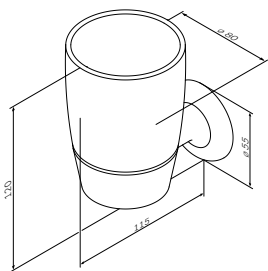

¥ 288

Like
厕纸架
A8034100

¥ 278

Like
带盖厕纸架
A80341400

¥ 348

¥ 558