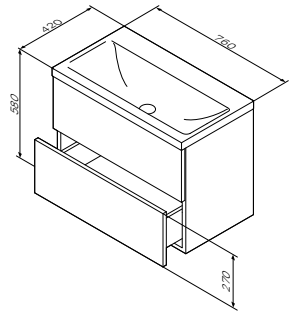

配置选项

面盆柜
颜色: 哑光深蓝
材质: 刨花板
M90FHX07522DM86

¥ 14 488

面盆柜
颜色: 纹理胡桃木
材质: 刨花板
M90FHX07522NF86

¥ 14 088

必备配置

台盆
M90WCC0752WG

¥ 2 280

尺寸: 760x420x170 mm
材质: 陶瓷
颜色: 白色