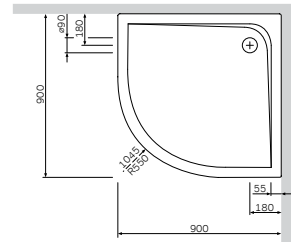

尺寸: 900x900x40 mm

非虹吸

亚克力底盆
W51T-GSRO-090W

¥ 3 180