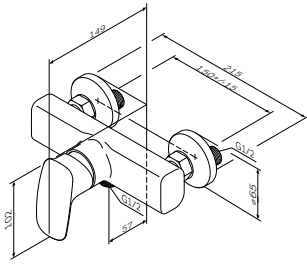

Spirit V2.1
浴缸淋浴龙头
F71A10000

¥ 2 788

出水: 184 mm

- 挂墙安装
- AM.PM Soft Motion 35mm 陶瓷阀芯
- 自动转换开关: 浴缸/淋浴, 水压低时可机械锁定
- 花洒接头 1/2", 带内置止回阀
- Rub&Clean气泡头
- S形偏心螺丝
- 金属装饰盖
- 安装孔间距: 150mm ± 15mm

- 挂墙安装
- AM.PM Soft Motion 35mm 陶瓷阀芯
- 花洒接头 1/2", 带内置止回阀
- S形偏心螺丝
- 金属装饰盖
- 安装孔间距: 150mm ± 15mm