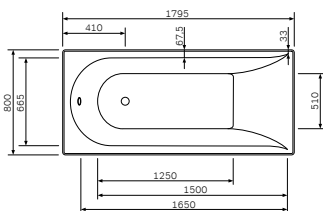

尺寸: 1800x800 mm
容量: 225 升
材质: 亚克力
颜色: 白色

Inspire
亚克力浴缸
W5AA-180-080W-A

¥ 5 088

不带按摩系统, 不带去/溢水装置,
嵌入式