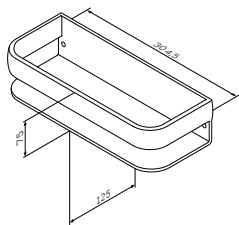

¥ 2 788

¥ 1 488

¥ 1 788

Sensation
玻璃口杯, 独立式
A3031300

¥ 888