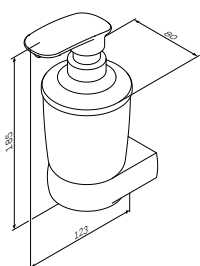

¥ 2 788

Sensation
玻璃皂液器, 独立式
A3031900

¥ 1 488

¥ 1 788

Sensation
玻璃口杯, 独立式
A3031300

¥ 888