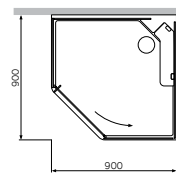

Gem
按摩蒸汽房
W90C-018-090WTA

¥ 14 688

尺寸: 900x900x2250 mm
型材颜色: 白色
玻璃颜色: 透明

- 3个可调按摩喷嘴
- 顶喷
- 手持花洒
- 背光灯
- 带转换开关龙头
- 带内置清洁刮刀的置物架
- 镜子

Good
Design
Awards