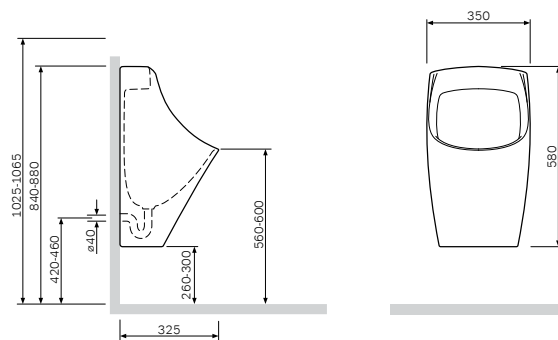

半嵌盆
CWB051040000WH

¥ 1 788

尺寸: 480x375x130 mm
材质: 卫生陶瓷
颜色: 白色

台上盆
CWB041060001WH

¥ 2 788

尺寸: 580x480x165 mm
材质: 卫生陶瓷
颜色: 白色

台面洗脸盆
CWB044060000WH

¥ 2 488

¥ 3 188

小便斗, 墙排水
C757000006CNWH

¥ 3 688

尺寸: 350x580 mm
材质: 卫生陶瓷
颜色: 白色

小便斗感应器
HDC3112DC

¥ 3 188

尺寸: 440x1000 mm
 材质: 卫生陶瓷
 颜色: 白色

小便斗
 HJ-4001SMPL

¥ 8 188

尺寸: 400x840 mm
 材质: 卫生陶瓷
 颜色: 白色

小便斗
 HJ-4031SMPL

¥ 8 588

可快速拆装的智能盖板, 带夜灯
CEB7851WH

¥ 9 188

尺寸: 520x380x146 mm

材质: 脲醛