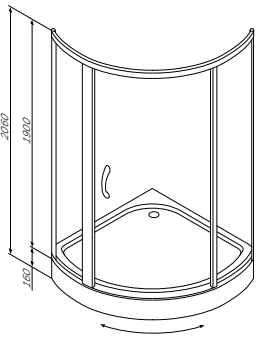

尺寸: 900x900x2060 mm
型材颜色: 亚光镀铬
玻璃颜色: 透明

- 带Clear 推拉门
- 不锈钢双滑轮

Bliss L
Bliss L Twin Slide 90
带亚克力底盆的淋浴房
W53E-301-090MT

¥ 6 880