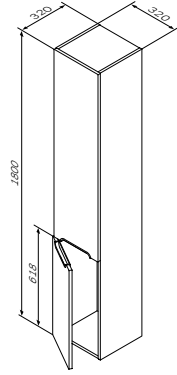

材质: 刨花板

右侧 - M70CHR0326WG86

左侧 - M70CHL0326WG86

尺寸: 320x320x1800 mm

- 柜门带闭门器

¥ 6 480

尺寸: 650x452x650 mm

- 抽屉带缓冲铰链
- 不含面盆